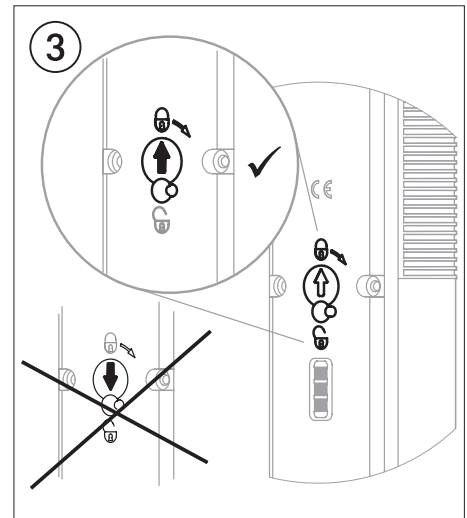

Montageanleitung / Assembly Instructions Bowdenzugentriegelung / Wire Front Release (Bowden)

EUCHNER

Dieses Zubehör ist für folgende Geräte geeignet:
This accessory is compatible with the following devices:

CTA/CTP

TP

STP

STA

Wichtig!

Lesen Sie vor der Benutzung die Betriebsanleitung des Geräts an dem Sie dieses Zubehörteil montieren! Darin finden Sie detaillierte Informationen zur korrekten Verwendung.
Vor Inbetriebnahme Funktion überprüfen!

Important!

First read the operating manual of the device this accessory is mounted on! There you will find detailed information for correct use.
Test function before setup!