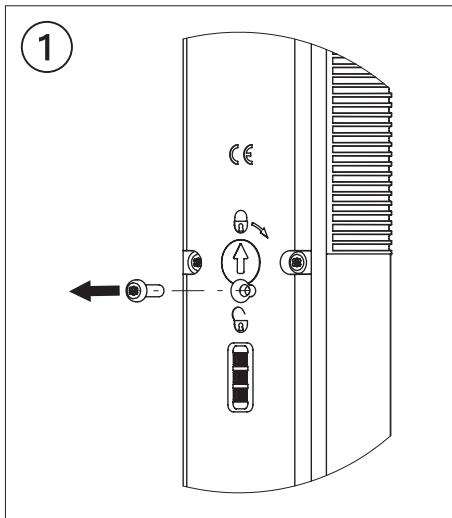

Montageanleitung / Assembly Instructions Bowdenzugentriegelung / Wire Front Release (Bowden)

EUCHNER

Dieses Zubehör ist für folgende Geräte geeignet:
This accessory is compatible with the following devices:

CTA/CTP

TP

STP

STA

Wichtig!

Lesen Sie vor der Benutzung die Betriebsanleitung des Geräts an dem Sie dieses Zubehörteil montieren! Darin finden Sie detaillierte Informationen zur korrekten Verwendung.
Vor Inbetriebnahme Funktion überprüfen!

Important!

First read the operating manual of the device this accessory is mounted on! There you will find detailed information for correct use.
Test function before setup!