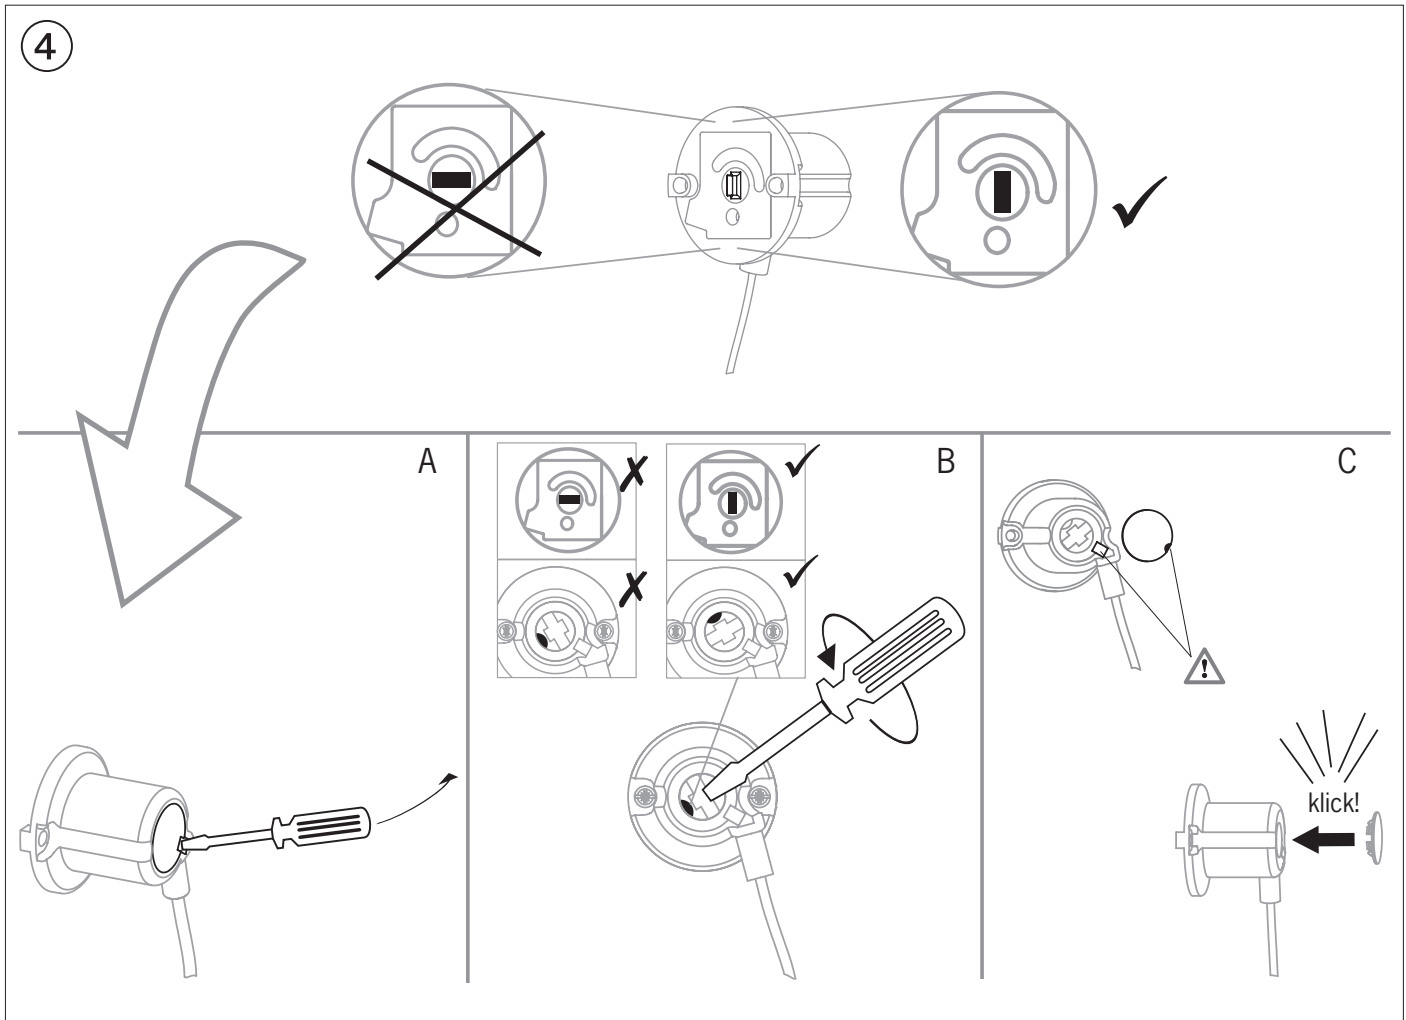

# Montageanleitung / Assembly Instructions Bowdenzugentriegelung / Wire Front Release (Bowden)

# EUCHNER

Dieses Zubehör ist für folgende Geräte geeignet:  
This accessory is compatible with the following devices:

CTA/CTP

TP

STP

STA

### Wichtig!

Lesen Sie vor der Benutzung die Betriebsanleitung des Geräts an dem Sie dieses Zubehörteil montieren! Darin finden Sie detaillierte Informationen zur korrekten Verwendung.  
Vor Inbetriebnahme Funktion überprüfen!

### Important!

First read the operating manual of the device this accessory is mounted on! There you will find detailed information for correct use.  
Test function before setup!

**Montageanleitung / Assembly Instructions**  
**Bowdenzugentriegelung / Wire Front Release (Bowden)**