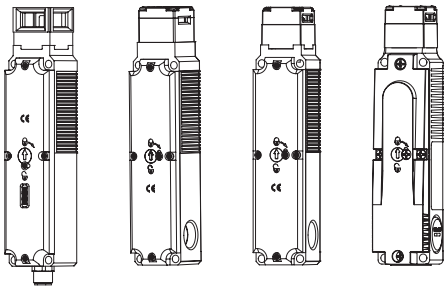

Dieses Zubehör ist für folgende Geräte geeignet:
 This accessory is compatible with the following devices:

CTA/CTP

TP

STP

STA

Wichtig!

Lesen Sie vor der Benutzung die Betriebsanleitung des Geräts an dem Sie dieses Zubehörteil montieren! Darin finden Sie detaillierte Informationen zur korrekten Verwendung.
 Vor Inbetriebnahme Funktion überprüfen!