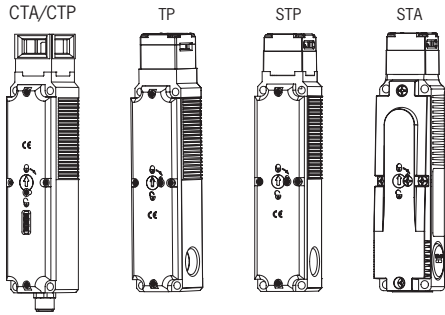

Montageanleitung / Assembly Instructions

Entriegelungen für CTA, CTP, TP, STP, STA / Releases for CTA, CTP, TP, STP, STA

EUCHNER

Dieses Zubehör ist für folgende Geräte geeignet:
 This accessory is compatible with the following devices:

Wichtig!

Lesen Sie vor der Benutzung die Betriebsanleitung des Geräts an dem Sie dieses Zubehörteil montieren! Darin finden Sie detaillierte Informationen zur korrekten Verwendung.
 Vor Inbetriebnahme Funktion überprüfen!