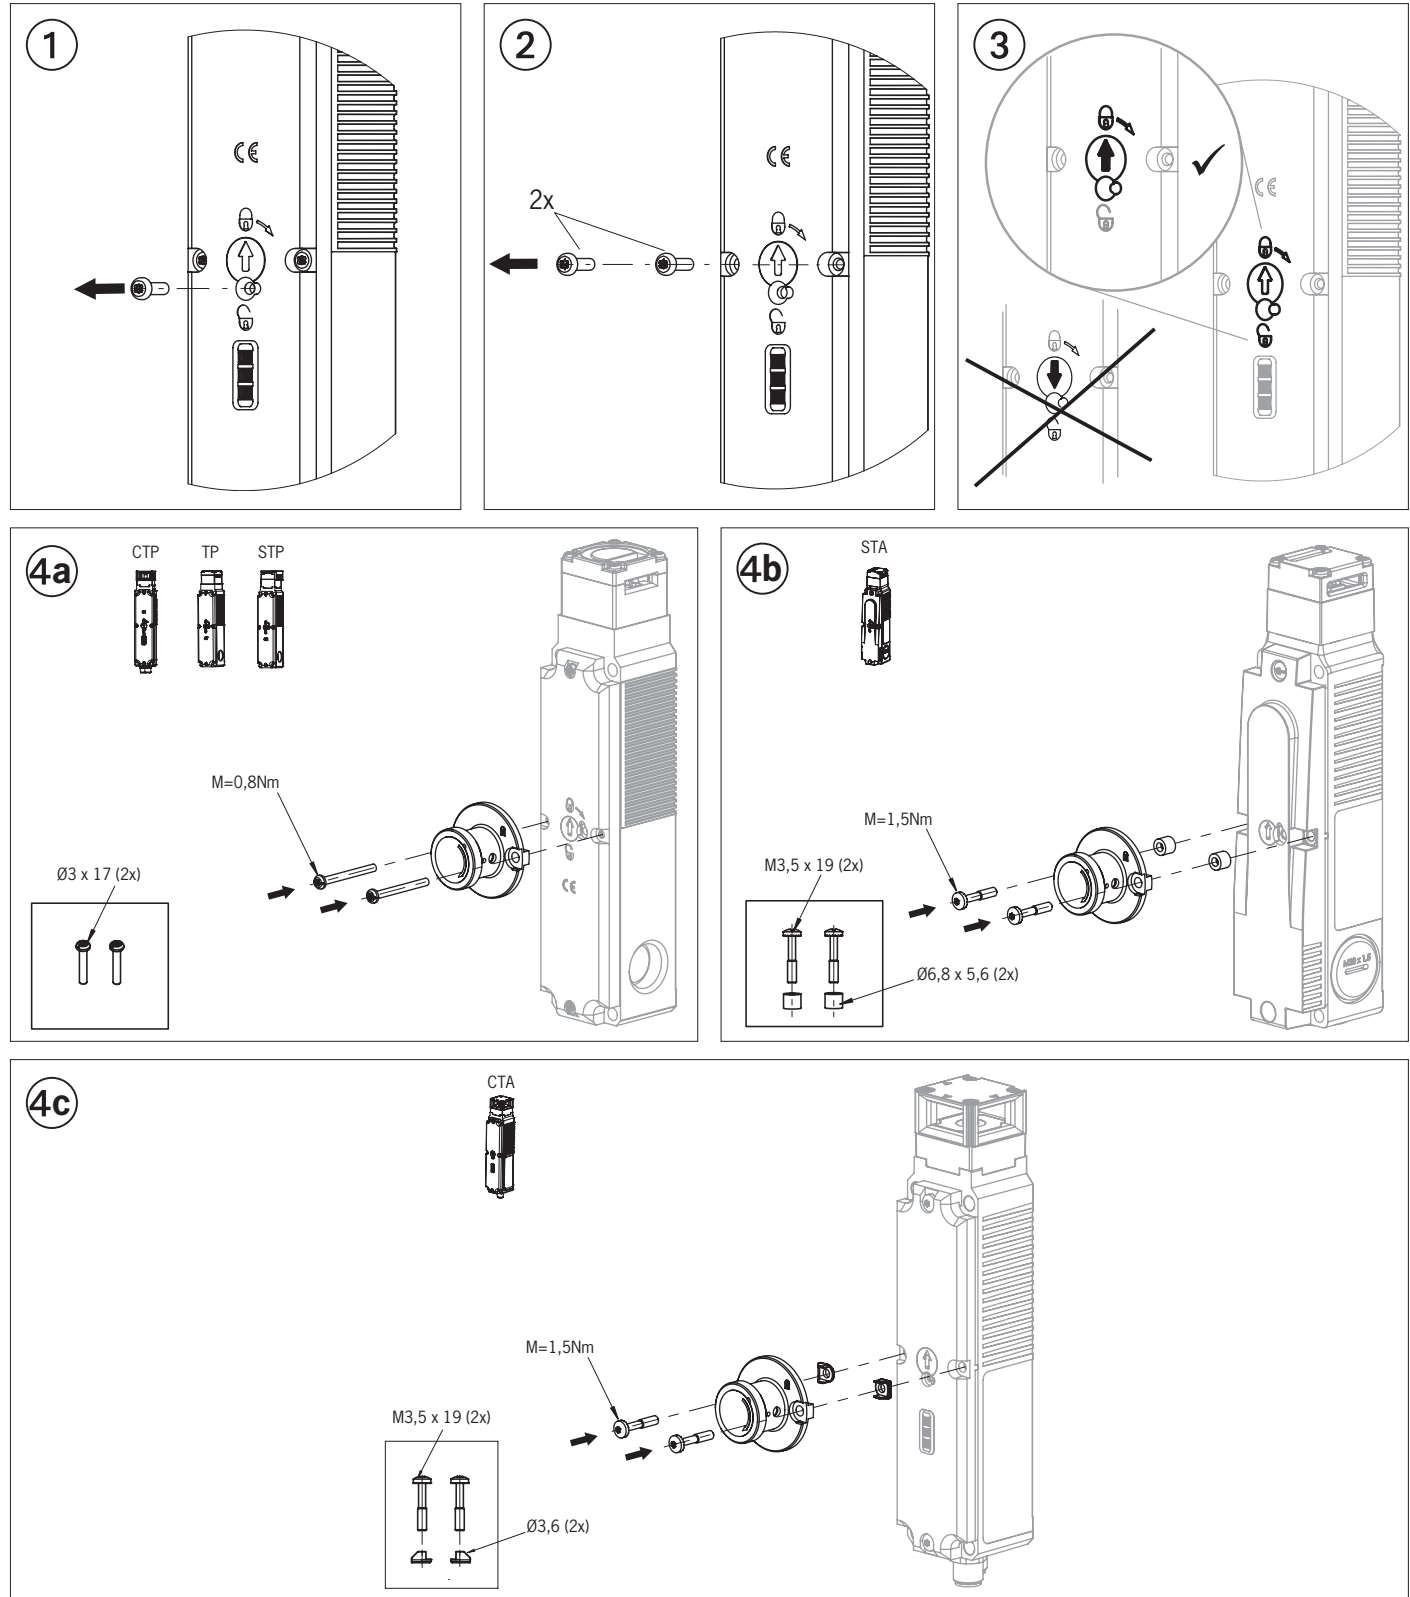

Montageanleitung / Assembly Instructions

Entriegelungen für CTA, CTP, TP, STP, STA / Releases for CTA, CTP, TP, STP, STA

EUCHNER

Dieses Zubehör ist für folgende Geräte geeignet:
This accessory is compatible with the following devices:

Wichtig!

Lesen Sie vor der Benutzung die Betriebsanleitung des Geräts an dem Sie dieses Zubehörteil montieren! Darin finden Sie detaillierte Informationen zur korrekten Verwendung.
Vor Inbetriebnahme Funktion überprüfen!

Important!

First read the operating manual of the device this accessory is mounted on! There you will find detailed information for correct use.
Test function before setup!