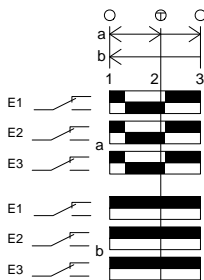

S1
Stufenschalter
5 Stellungen
selector switch
5 positions

S2
Drucktaste +
push button +

S3
Drucktaste -
push button -

V1
LED gelb
LED yellow

S4
Zustimmtaster
enabling push button

Kontakte / Contacts
 □ offen / open
 ■ geschlossen / closed
 ⊕ Druckpunkt / Trigger point