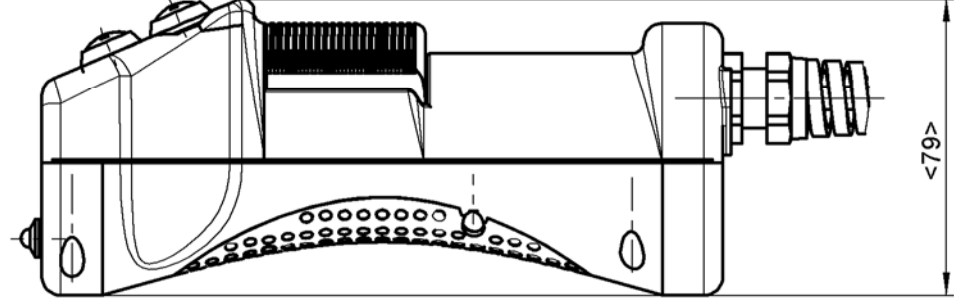

12-pol. Steckverbinder (Fa. Coninvers)  
12-pin plug connector (Type Coninvers)

Polbild / Mating face  
Ansicht Steckseite / View of connection side  
1:1