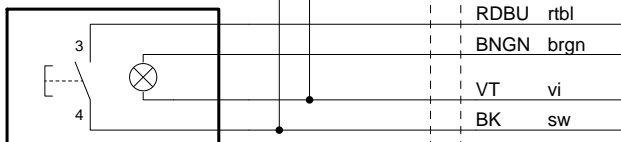

**S1**  
Taste mit Lampe +  
push button with lamp +

**S2**  
Taste mit Lampe -  
push button with lamp -

**S3**  
Zustimmtaster  
enabling push button  
ZSE2-4

nicht gekennzeichnete Adern 0.14² /  
wires without markings are 0.14²