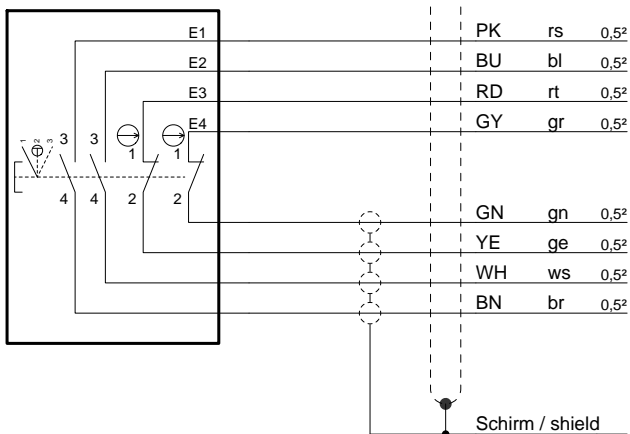

Technische Änderungen vorbehalten, alle Angaben ohne Gewähr / Subject to technical modifications; no responsibility is accepted for the accuracy of this information. © EUCHNER GmbH + Co. KG Maße in mm / Dimensions in mm

**S1**  
Taste mit Lampe +  
push button with lamp +

**S2**  
Taste mit Lampe -  
push button with lamp -

**S3**  
Zustimmtaster  
enabling push button  
ZSE2-4

nicht gekennzeichnete Adern 0.14² /  
wires without markings are 0.14²