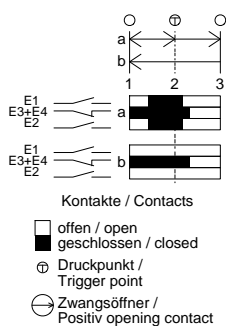

Technische Änderungen vorbehalten, alle Angaben ohne Gewähr / Subject to technical modifications; no responsibility is accepted for the accuracy of this information. © EUCHNER GmbH + Co. KG Maße in mm / Dimensions in mm

**S1**  
Taste mit Lampe +  
push button with lamp +

**S2**  
Taste mit Lampe -  
push button with lamp -

**S3**  
Zustimmtaster  
enabling push button  
ZSE2-4

nicht gekennzeichnete Adern 0.14² /  
wires without markings are 0.14²