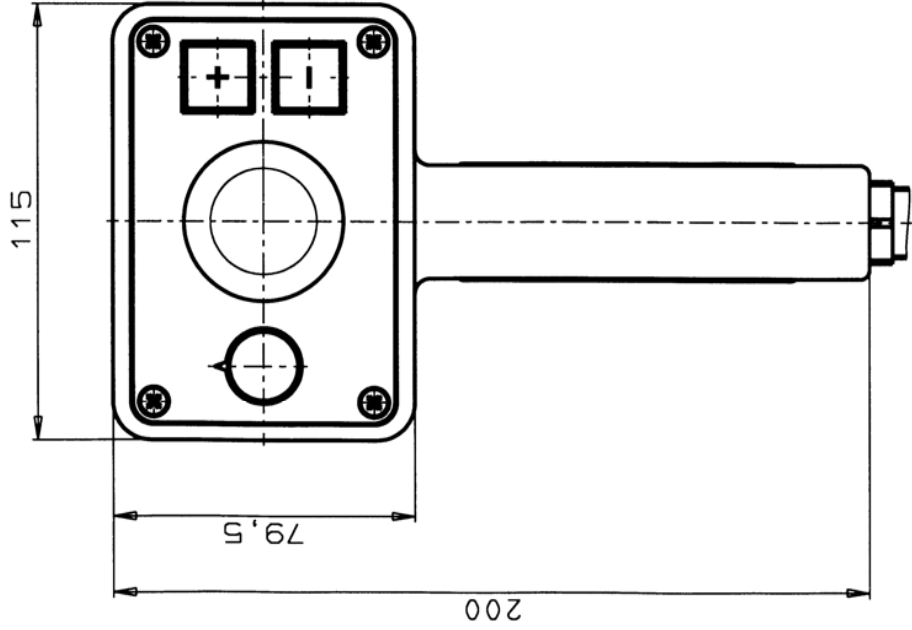

Maße in mm

M1:1

Klebeschild fuer Stufenschalter
beigelegt

Technische Daten

Anschlussart	Leitung 4x0,5mm ² (einzeln geschirmt) + 4x0,5mm ² + 8x0,14mm ²	
Leitungslaenge	10m	

Ausg. -Nr.	And.-Nr.	Datum	Name	Datum	Name	Maßstab
2	10.07.95	HODINA	Bearbeitet	11.05.95	Kaiser	1:2
3	17.08.95	Kaiser	Geprüft	15.1.9		Blatt
4	01510	08.10.	Kaiser	Genehmigt		
5	03564	25.08.04	Kaiser			
Ersetzt durch		Ersetzt für		Benennung		Zeichnungs-Nr.
				ZSB070894		070894
				Klasse-Nr.		1193