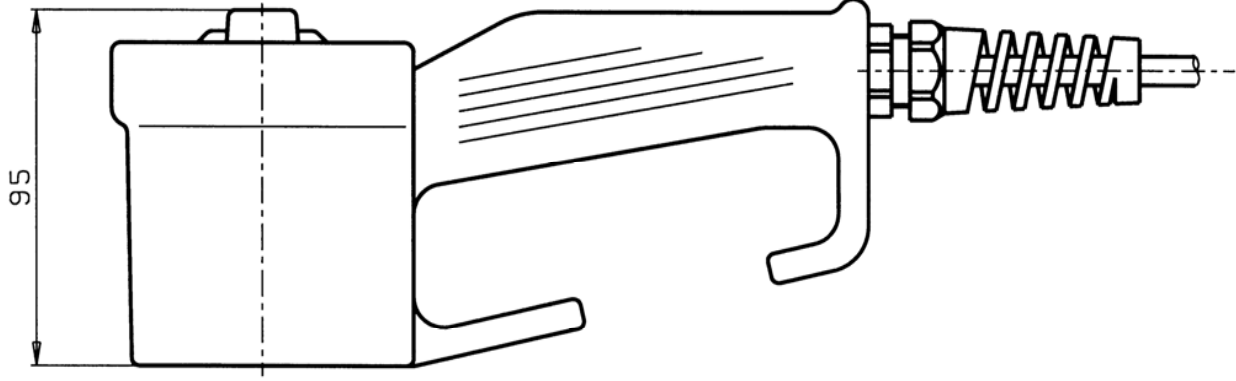

Maße in mm

M1:1

Klebeschild fuer Stufenschalter
beigelegt

Technische Daten

Anschlussart	Leitung 4x0,5mm ² (einzeln geschirmt) + 4x0,5mm ² + 8x0,14mm ²	
Leitungslaenge	10m	

Ausg. -Nr.	And.-Nr.	Datum	Name	Datum	Name	Maßstab
2	10.07.95	HODINA	Bearbeitet	11.05.95	Kaiser	1:2
3	17.08.95	Kaiser	Geprüft	15.1.9		Blatt
4	01510	08.10.	Kaiser	Genehmigt		
5	03564	25.08.04	Kaiser			
Ersetzt durch		Ersetzt für		Benennung		Zeichnungs-Nr.
				ZSB070894		070894
				Klasse-Nr.		1193