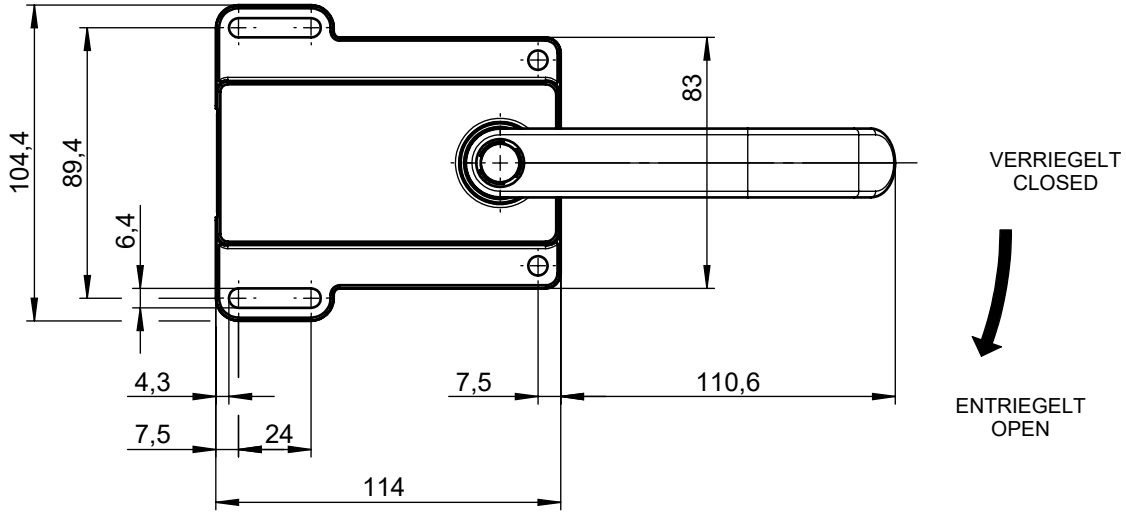

Betätigungsachse und Schutzhülse - Sonderlänge.
Actuation axis and protective sleeve - special length.

Maße in mm / Dimensions in mm

© EUCHNER GmbH + Co. KG

no responsibility is accepted for the accuracy of this information.

Technische Änderungen vorbehalten, alle Angaben ohne Gewähr / Subject to technical modifications:

Türgriff innen
Door handle inside

Beispiel:
Example

Betätigungsachse
Actuation axis

Schutzhülse
Protective sleeve