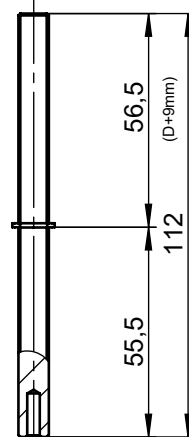

Betätigungsachse und Schutzhülse - Sonderlänge.
Actuation axis and protective sleeve - special length.

Maße in mm / Dimensions in mm

© EUCHNER GmbH + Co. KG

no responsibility is accepted for the accuracy of this information.

Technische Änderungen vorbehalten, alle Angaben ohne Gewähr / Subject to technical modifications:

Türgriff innen
Door handle inside

Beispiel:
Example

Betätigungsachse
Actuation axis

Schutzhülse
Protective sleeve