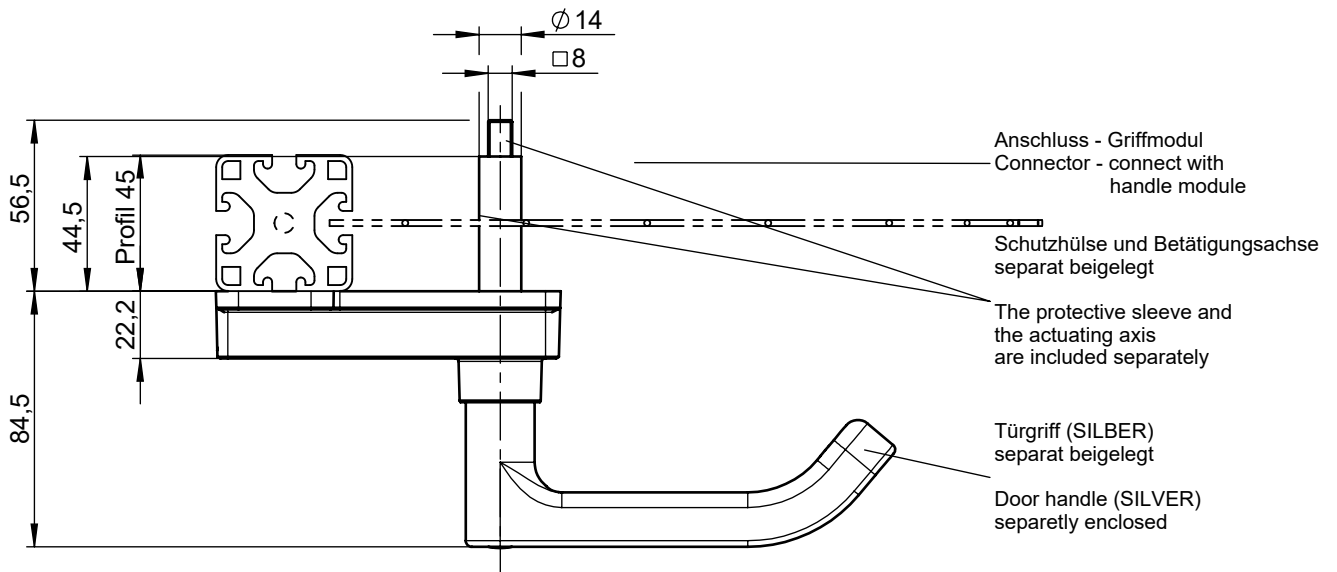

Betätigungsachse und Schutzhülse - Sonderlänge.
Actuation axis and protective sleeve - special length.

Maße in mm / Dimensions in mm

© EUCHNER GmbH + Co. KG

no responsibility is accepted for the accuracy of this information.

Technische Änderungen vorbehalten, alle Angaben ohne Gewähr / Subject to technical modifications:

Türgriff innen
Door handle inside

Beispiel:
Example

Betätigungsachse
Actuation axis

Schutzhülse
Protective sleeve