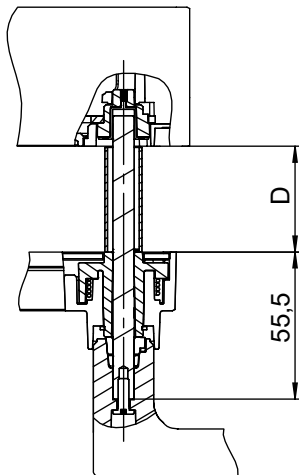

Betätigungsachse und Schutzhülse - Sonderlänge.
Actuation axis and protective sleeve - special length.

Maße in mm / Dimensions in mm

© EUCHNER GmbH + Co. KG

no responsibility is accepted for the accuracy of this information.

Technische Änderungen vorbehalten, alle Angaben ohne Gewähr / Subject to technical modifications:

Türgriff innen
Door handle inside

Beispiel:
Example

Betätigungsachse
Actuation axis

Schutzhülse
Protective sleeve