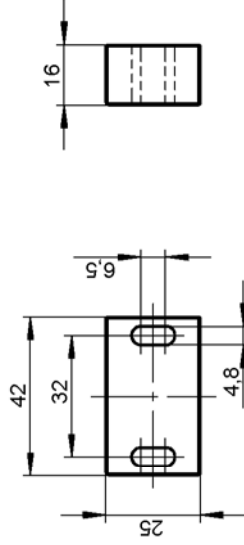

Montageplatte/ Mounting plate ID 119691

**Technische Daten/ Technical data:**

Werkstoff	Material
Gewicht (g)	Weight (g)
Aluminium	Aluminium
32,5	32,5

Montagewinkel/ Mounting bracket ID 119692

**Technische Daten/ Technical data:**

Werkstoff	Material
Gewicht (g)	Weight (g)
Aluminium	Aluminium
65	65

Distanzstueck Montagewinkel/ Adapter mounting bracket ID 119693

**Technische Daten/ Technical data:**

Werkstoff	Material
Gewicht (g)	Weight (g)
PVC-U	PVC-U
23	23