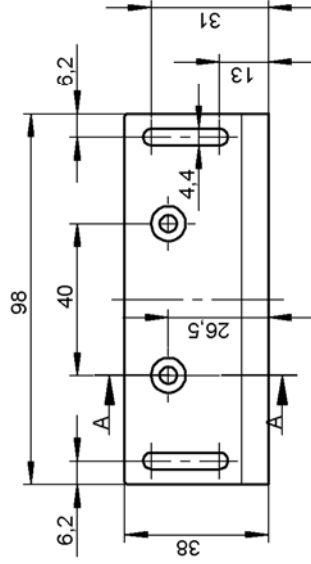

Montageplatte/ Mounting plate ID 119691

**Technische Daten/ Technical data:**

Werkstoff	Material
Gewicht (g)	Weight (g)
Aluminium	Aluminium
32,5	32,5

Montagewinkel/ Mounting bracket ID 119692

**Technische Daten/ Technical data:**

Werkstoff	Material
Gewicht (g)	Weight (g)
Aluminium	Aluminium
65	65

Distanzstueck Montagewinkel/ Adapter mounting bracket ID 119693

**Technische Daten/ Technical data:**

Werkstoff	Material
Gewicht (g)	Weight (g)
PVC-U	PVC-U
23	23