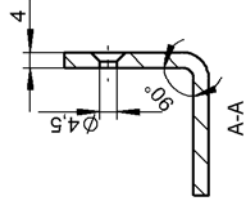

Montageplatte/ Mounting plate ID 119691

**Technische Daten/ Technical data:**

Werkstoff	Material
Gewicht (g)	Weight (g)
Aluminium	Aluminium
32,5	32,5

Montagewinkel/ Mounting bracket ID 119692

**Technische Daten/ Technical data:**

Werkstoff	Material
Gewicht (g)	Weight (g)
Aluminium	Aluminium
65	65

Distanzstueck Montagewinkel/ Adapter mounting bracket ID 119693

**Technische Daten/ Technical data:**

Werkstoff	Material
Gewicht (g)	Weight (g)
PVC-U	PVC-U
23	23