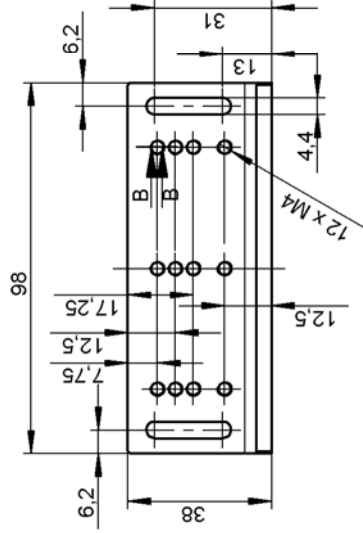

Montageplatte/ Mounting plate ID 119691

**Technische Daten/ Technical data:**

Werkstoff	Material
Gewicht (g)	Weight (g)
Aluminium	Aluminium
32,5	32,5

Montagewinkel/ Mounting bracket ID 119692

**Technische Daten/ Technical data:**

Werkstoff	Material
Gewicht (g)	Weight (g)
Aluminium	Aluminium
65	65

Distanzstueck Montagewinkel/ Adapter mounting bracket ID 119693

**Technische Daten/ Technical data:**

Werkstoff	Material
Gewicht (g)	Weight (g)
PVC-U	PVC-U
23	23