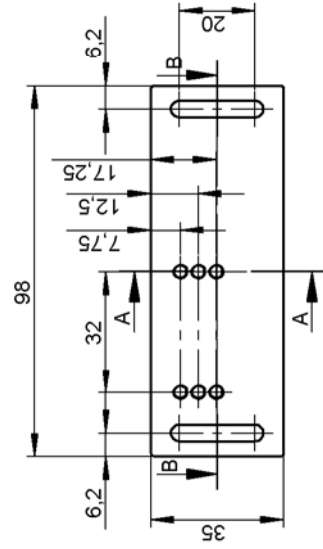

Montageplatte/ Mounting plate ID 119691

**Technische Daten/ Technical data:**

Werkstoff	Material
Gewicht (g)	Weight (g)
Aluminium	Aluminium
32,5	32,5

Montagewinkel/ Mounting bracket ID 119692

**Technische Daten/ Technical data:**

Werkstoff	Material
Gewicht (g)	Weight (g)
Aluminium	Aluminium
65	65

Distanzstueck Montagewinkel/ Adapter mounting bracket ID 119693

**Technische Daten/ Technical data:**

Werkstoff	Material
Gewicht (g)	Weight (g)
PVC-U	PVC-U
23	23