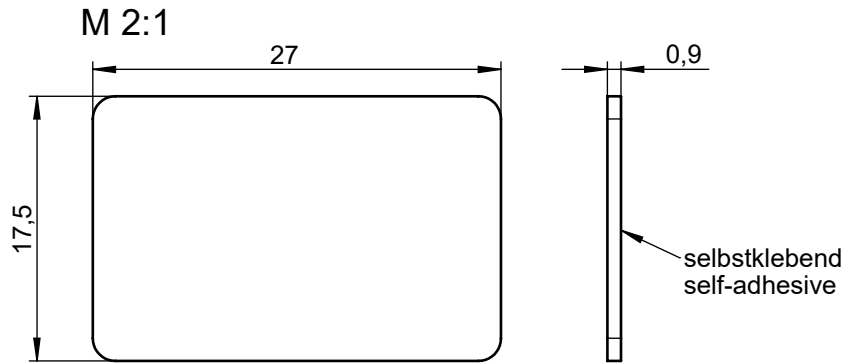

Maße in mm / Dimensions in mm

© EUCHNER GmbH + Co. KG Technische Änderungen vorbehalten, alle Angaben ohne Gewähr / Subject to technical modifications; no responsibility is accepted for the accuracy of this information.

Einlegeschild:
Schild: silber
Schrift: schwarz

Insertion plate:
label: silver,
writing: black

Ident. Nr. / Id. No.	Menge / amount	Beschriftung / lettering	Sprache / language	Ident. Nr. / Id. No.	Menge / amount	Beschriftung / lettering	Sprache / language
172049	1	START	Swedish	172062	1	KVITTERA SÄKERHETSOBJEKT	Swedish
	1	ÅTER- STÄLLNING			1	← ANDON NOK →	
	1	UNDERHÅLL			1	KLAR	
	1	STOPP			1	OK	
	1	BEGÄR TILLTRÄDE			1	KONTROLL	
	1	CYKELSTOPP			1	ACKNOWLEDGE SAFETY	
	1	KVITTERA SÄKERHETSOBJEKT			1	← ANDON CALL NOK →	
172050	1	START	English	172063	1	CONTROL	English
	1	RESET ALARM			1	RELEASE	
	1	STOP			1	OK	
	1	MAINTENANCE			1	BEVESTIG VEILIGHEID	
	1	REQUEST ENTRANCE			1	← ANDON OPROEP NOK →	
	1	CYCLE STOP			1	CONTROLE	
	1	ACKNOWLEDGE SAFETY			1	OK	
172051	1	START	Dutch	172064	1	VRIJGAVE	Dutch
	1	RESET ALARM			1	确认放行	
	1	CYCLUS STOP			1	反馈 OK	
	1	STOP			1	请求检查	
	1	ONDERHOUD			1	← 安灯呼叫 反馈 NOK →	
	1	AANVRAAG TOEGANG			1	安全确认	
	1	BEVESTIG VEILIGHEID			1		
172052	1	启动	Chinese	172065	1		Schilder unbeschriftet / signs unlabeled
	1	故障复位			1		
	1	停止			1		
	1	请求进入			1		
	1	循环停止			1		
	1	请求维护			1		
	1	安全确认			1		
172052	1	启动	Chinese	172066	1		Schilder unbeschriftet / signs unlabeled
	1	故障复位			1		
	1	停止			1		
	1	请求进入			1		
	1	循环停止			1		
	1	请求维护			1		
	1	安全确认			1		