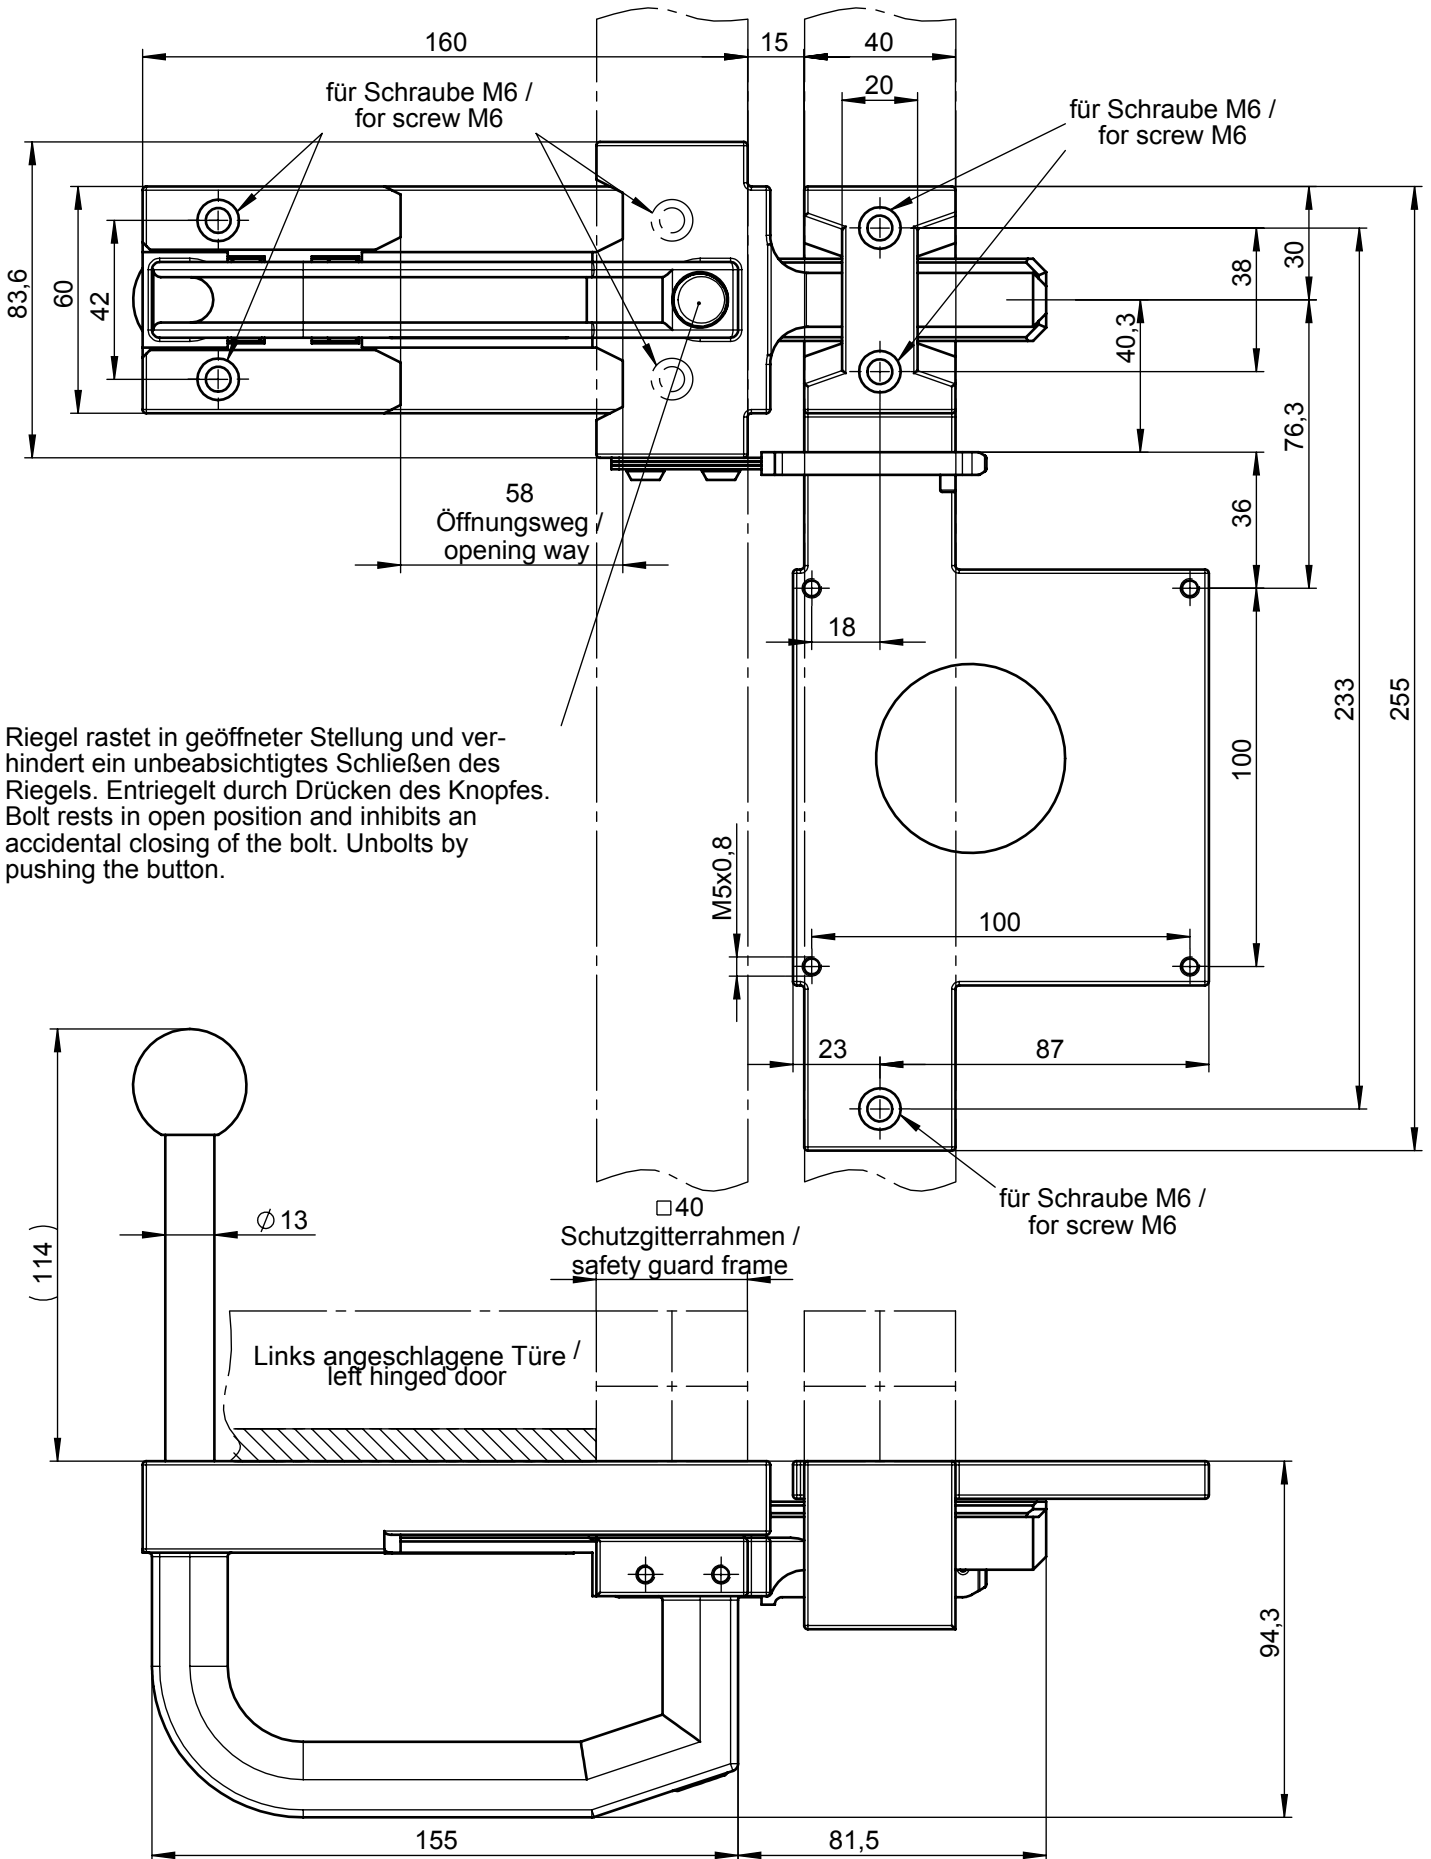

Technische Änderungen vorbehalten, alle Angaben ohne Gewähr / Subject to technical modifications; no responsibility is accepted for the accuracy of this information. © EUCHNER GmbH + Co. KG
 Maße in mm / Dimensions in mm

Riegel rastet in geöffneter Stellung und verhindert ein unbeabsichtigtes Schließen des Riegels. Entriegelt durch Drücken des Knopfes.
 Bolt rests in open position and inhibits an accidental closing of the bolt. Unbolts by pushing the button.