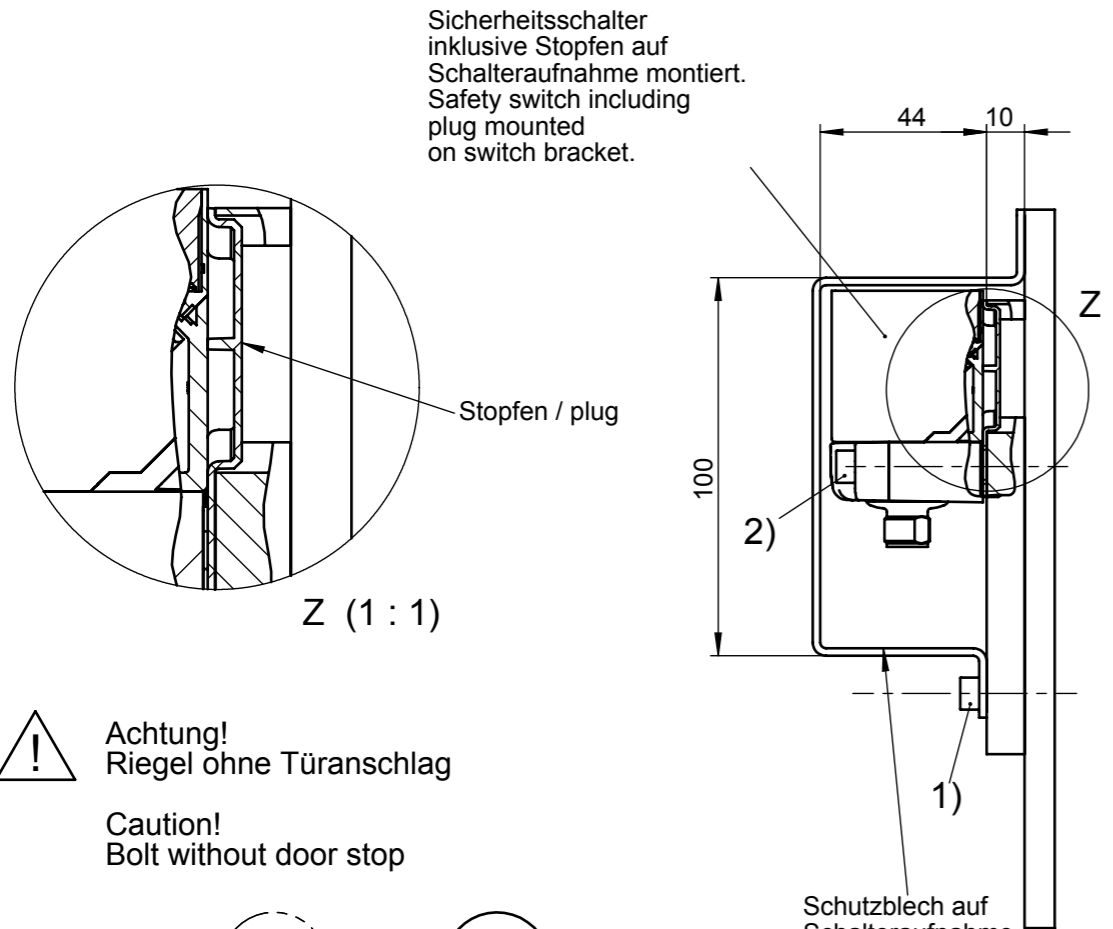

Maße in mm / Dimensions in mm

© EUCHNER GmbH + Co. KG

Technische Änderungen vorbehalten, alle Angaben ohne Gewähr / Subject to technical modifications; no responsibility is accepted for the accuracy of this information.

! Achtung!
Riegel ohne Türanschlag
Caution!
Bolt without door stop

- 1) Riegel mit Rastung.
Rastet in geöffneter Stellung.
(Verhindert unbeabsichtigtes Schliessen des Riegels)
Entriegelt durch hochziehen des Rastknopfes.
- 1) Bolt with detend mechanism.
When the bolt is open, the knob engages and prevents unintended closing.
Unlock by pulling the detend knob upwards.