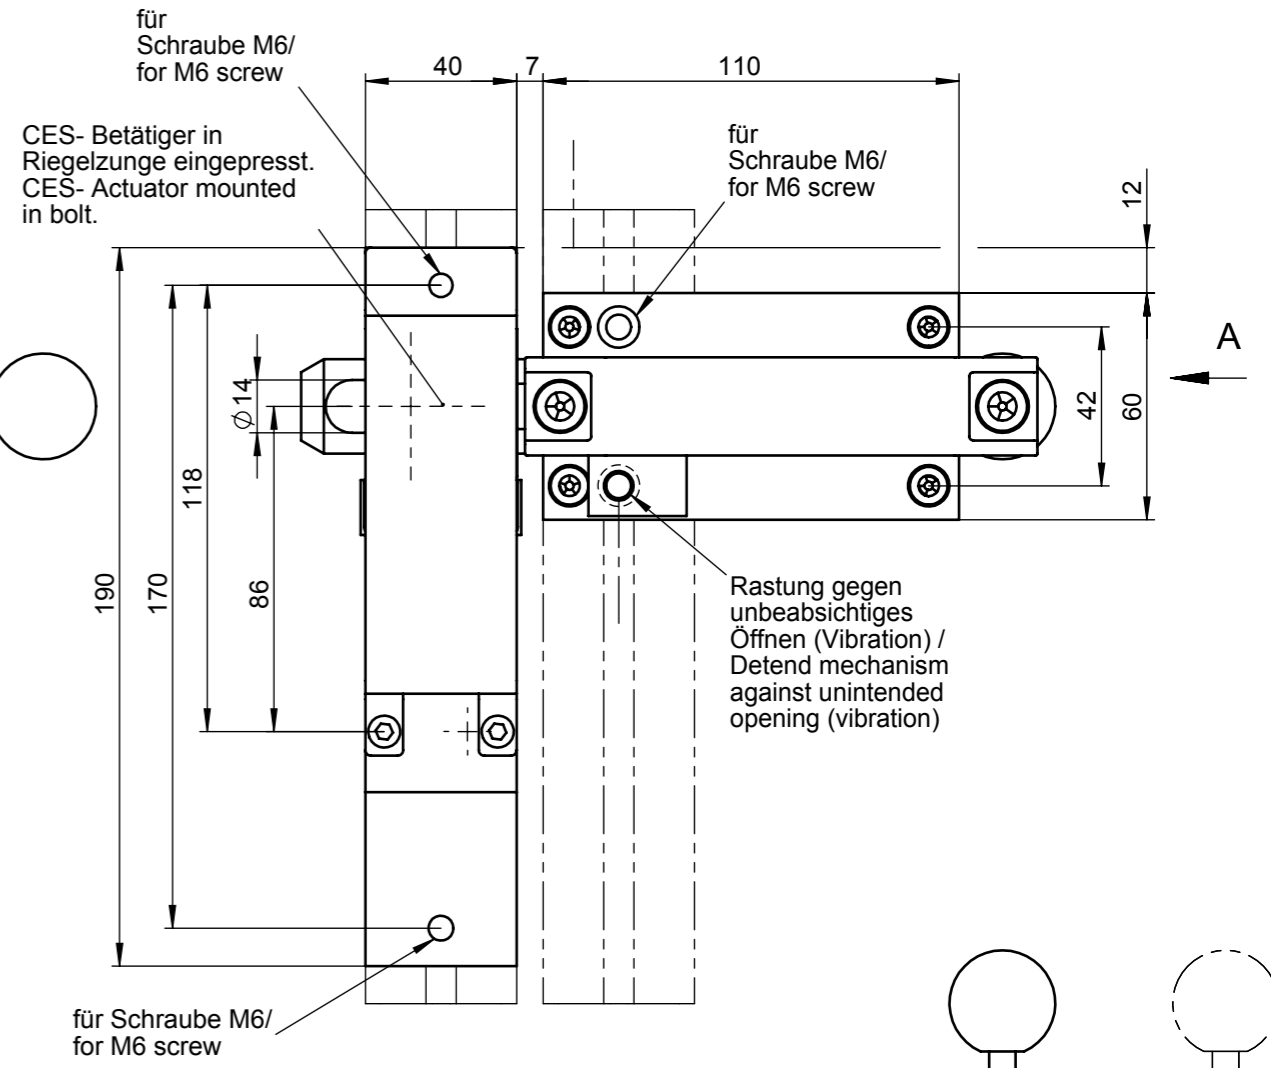

Maße in mm / Dimensions in mm

© EUCHNER GmbH + Co. KG

Technische Änderungen vorbehalten, alle Angaben ohne Gewähr / Subject to technical modifications; no responsibility is accepted for the accuracy of this information.

! Achtung!
Riegel ohne Türanschlag
Caution!
Bolt without door stop

- 1) Riegel mit Rastung.
Rastet in geöffneter Stellung.
(Verhindert unbeabsichtigtes Schliessen des Riegels)
Entriegelt durch hochziehen des Rastknopfes.
- 1) Bolt with detend mechanism.
When the bolt is open, the knob engages and prevents unintended closing.
Unlock by pulling the detend knob upwards.

| | | | |
|---------------------|------------------------------------|---|---------------------------|
| 124401 | RIEGEL CES-AC/F-AP-C01-AH-SB-C2296 | 111145 | CES-AP-C01-AH-SB-111145 |
| Ident.-Nr. / ID-No. | Riegel / Bolt | inklusive Sicherheitsschalter / inclusive Safety Switch | Bezeichnung / Description |