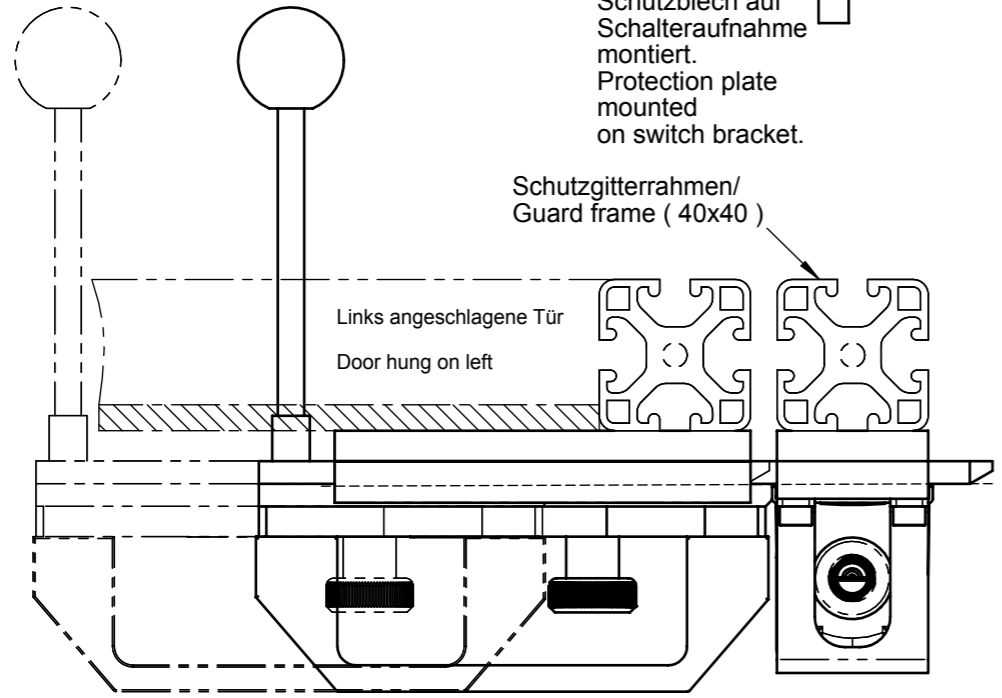

Maße in mm / Dimensions in mm

© EUCHNER GmbH + Co. KG

Technische Änderungen vorbehalten, alle Angaben ohne Gewähr / Subject to technical modifications; no responsibility is accepted for the accuracy of this information.

! Achtung!
Riegel ohne Türanschlag
Caution!
Bolt without door stop

- 1) Riegel mit Rastung.
Rastet in geöffneter Stellung.
(Verhindert unbeabsichtigtes Schliessen des Riegels)
Entriegelt durch hochziehen des Rastknopfes.
- 1) Bolt with detend mechanism.
When the bolt is open, the knob engages and prevents unintended closing.
Unlock by pulling the detend knob upwards.