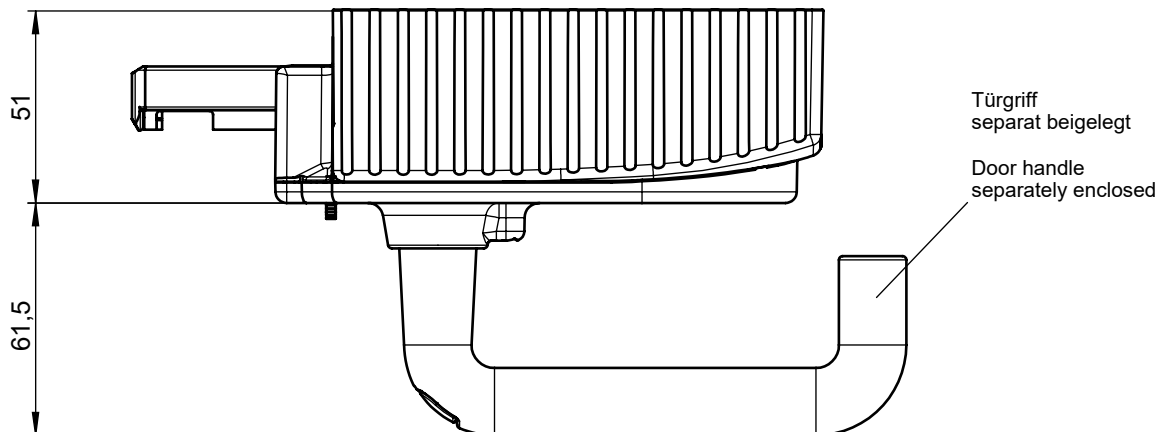

MGB-H-AA1C1-R-171504 (Sperrverriegelung nicht ausklappbar / Locking latch not foldable)	Verkehrsrot (RAL 3020) Traffic red
MGB-H-AA1C1-L-171505 (Sperrverriegelung nicht ausklappbar / Locking latch not foldable)	
MGB-H-AA1A1-R-100464	Verkehrsrot (RAL 3020) Traffic red
MGB-H-AA1A1-L-106619	
MGB-H-AA1A4-R-111352	Tiefschwarz (RAL 9005) Jet black
MGB-H-AA1A4-L-111353	
MGB-H-AA1A5-R-111739	Zinkgelb (RAL 1018) Zinc yellow
MGB-H-AA1A5-L-111741	
Bezeichnung / Type designation	Deckelfarbe / Colour of housing

**Türanschlag rechts**  
(Betätigungsrichtung kann umgestellt werden, gem. Betriebsanleitung)  
Auslieferungszustand: **ENTRIEGELT**

**Right-hung door**  
(The actuating direction can be changed, see operating instruction)  
Delivery status: **OPEN**

**Türanschlag links**  
Left-hung door

Maße in mm / Dimensions in mm

© EUCHNER GmbH + Co. KG

Technische Änderungen vorbehalten, alle Angaben ohne Gewähr / Subject to technical modifications; no responsibility is accepted for the accuracy of this information.