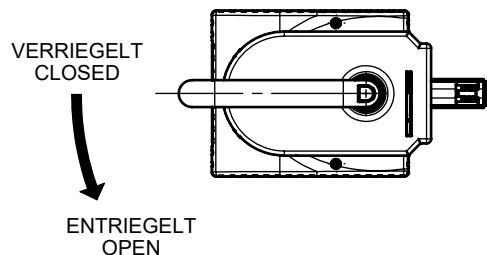

MGB-H-AA1C1-R-171504 (Sperrverriegelung nicht ausklappbar / Locking latch not foldable)	Verkehrsrot (RAL 3020) Traffic red
MGB-H-AA1C1-L-171505 (Sperrverriegelung nicht ausklappbar / Locking latch not foldable)	
MGB-H-AA1A1-R-100464	Verkehrsrot (RAL 3020) Traffic red
MGB-H-AA1A1-L-106619	
MGB-H-AA1A4-R-111352	Tiefschwarz (RAL 9005) Jet black
MGB-H-AA1A4-L-111353	
MGB-H-AA1A5-R-111739	Zinkgelb (RAL 1018) Zinc yellow
MGB-H-AA1A5-L-111741	
Bezeichnung / Type designation	Deckelfarbe / Colour of housing

**Türanschlag rechts**  
(Betätigungsrichtung kann umgestellt werden, gem. Betriebsanleitung)  
Auslieferungszustand: **ENTRIEGELT**

**Right-hung door**  
(The actuating direction can be changed, see operating instruction)  
Delivery status: **OPEN**

**Türanschlag links**  
Left-hung door

Maße in mm / Dimensions in mm

© EUCHNER GmbH + Co. KG

Technische Änderungen vorbehalten, alle Angaben ohne Gewähr / Subject to technical modifications; no responsibility is accepted for the accuracy of this information.