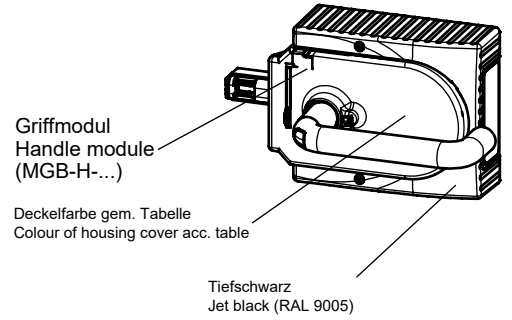

MGB-H-AA1C1-R-171504 (Sperrverriegelung nicht ausklappbar / Locking latch not foldable)	Verkehrsrot (RAL 3020) Traffic red
MGB-H-AA1C1-L-171505 (Sperrverriegelung nicht ausklappbar / Locking latch not foldable)	
MGB-H-AA1A1-R-100464	Verkehrsrot (RAL 3020) Traffic red
MGB-H-AA1A1-L-106619	
MGB-H-AA1A4-R-111352	Tiefschwarz (RAL 9005) Jet black
MGB-H-AA1A4-L-111353	
MGB-H-AA1A5-R-111739	Zinkgelb (RAL 1018) Zinc yellow
MGB-H-AA1A5-L-111741	
Bezeichnung / Type designation	Deckelfarbe / Colour of housing

**Türanschlag rechts**  
(Betätigungsrichtung kann umgestellt werden, gem. Betriebsanleitung)  
Auslieferungszustand: **ENTRIEGELT**

**Right-hung door**  
(The actuating direction can be changed, see operating instruction)  
Delivery status: **OPEN**

**Türanschlag links**  
Left-hung door

Maße in mm / Dimensions in mm

© EUCHNER GmbH + Co. KG

Technische Änderungen vorbehalten, alle Angaben ohne Gewähr / Subject to technical modifications; no responsibility is accepted for the accuracy of this information.