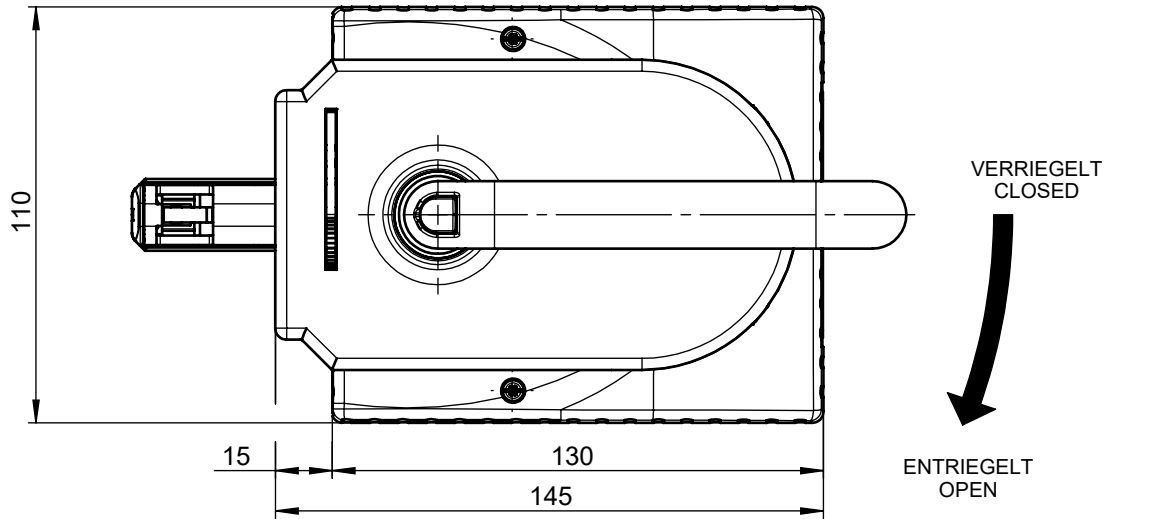

MGB-H-AA1C1-R-171504 (Sperrverriegelung nicht ausklappbar / Locking latch not foldable)	Verkehrsrot (RAL 3020) Traffic red
MGB-H-AA1C1-L-171505 (Sperrverriegelung nicht ausklappbar / Locking latch not foldable)	
MGB-H-AA1A1-R-100464	Verkehrsrot (RAL 3020) Traffic red
MGB-H-AA1A1-L-106619	
MGB-H-AA1A4-R-111352	Tiefschwarz (RAL 9005) Jet black
MGB-H-AA1A4-L-111353	
MGB-H-AA1A5-R-111739	Zinkgelb (RAL 1018) Zinc yellow
MGB-H-AA1A5-L-111741	
Bezeichnung / Type designation	Deckelfarbe / Colour of housing

**Türanschlag rechts**  
(Betätigungsrichtung kann umgestellt werden, gem. Betriebsanleitung)  
Auslieferungszustand: **ENTRIEGELT**

**Right-hung door**  
(The actuating direction can be changed, see operating instruction)  
Delivery status: **OPEN**

**Türanschlag links**  
Left-hung door

Maße in mm / Dimensions in mm

© EUCHNER GmbH + Co. KG

Technische Änderungen vorbehalten, alle Angaben ohne Gewähr / Subject to technical modifications; no responsibility is accepted for the accuracy of this information.