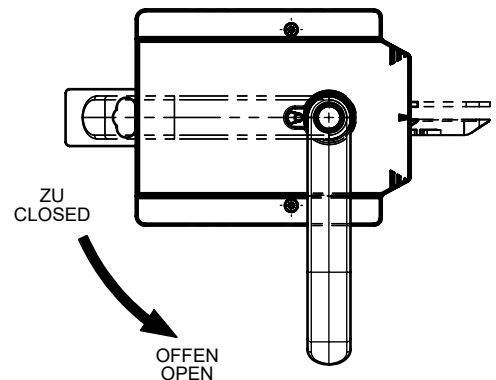

MGBS-H-BA1A3-R-157543

Türanschlag: rechts
Door hinge: right

Lesen Sie vor Gebrauch die vollständige Betriebsanleitung! Download unter www.euchner.de.
Read the complete operating instructions before use! Download from www.euchner.com.

MGBS-H-BA1A3-L-157544

Türanschlag: links
Door hinge: left

Technische Änderungen vorbehalten, alle Angaben ohne Gewähr / Subject to technical modifications: no responsibility is accepted for the accuracy of this information. © EUCHNER GmbH + Co. KG