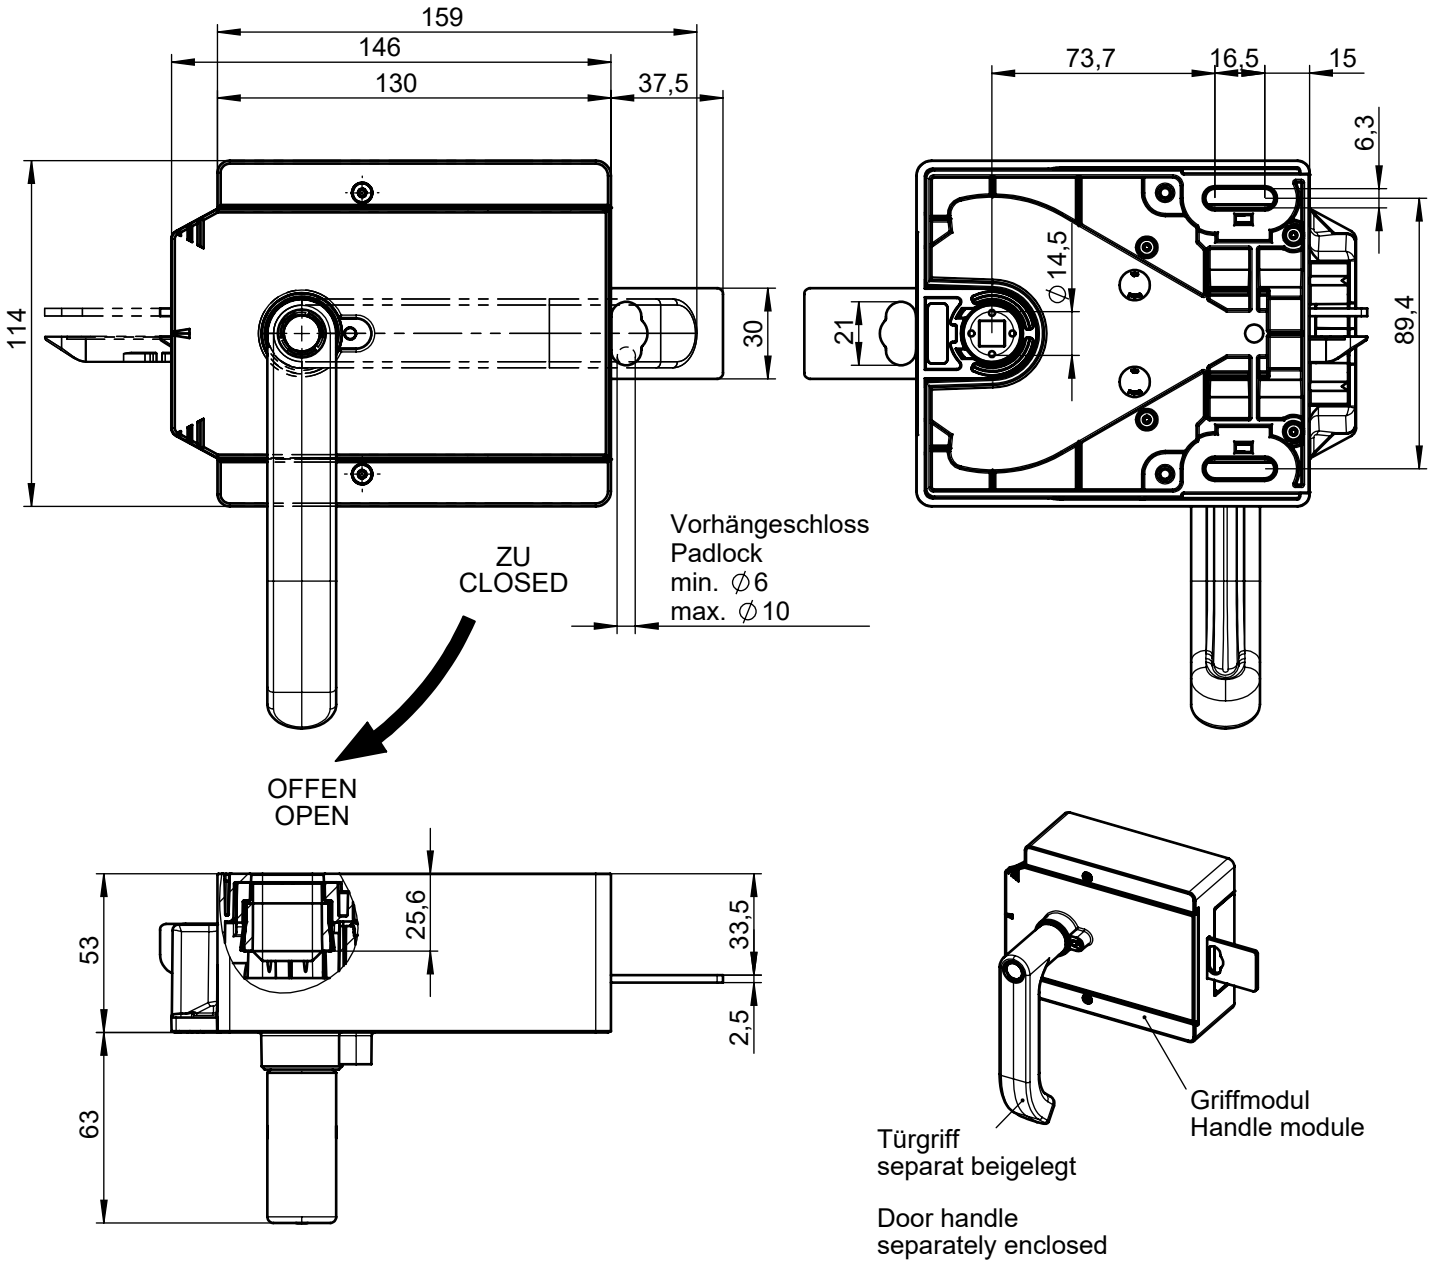

MGBS-H-BA1A3-R-157543

Türanschlag: rechts
Door hinge: right

Lesen Sie vor Gebrauch die vollständige Betriebsanleitung! Download unter www.euchner.de.
Read the complete operating instructions before use! Download from www.euchner.com.

MGBS-H-BA1A3-L-157544

Türanschlag: links
Door hinge: left

Technische Änderungen vorbehalten, alle Angaben ohne Gewähr / Subject to technical modifications: no responsibility is accepted for the accuracy of this information. © EUCHNER GmbH + Co. KG