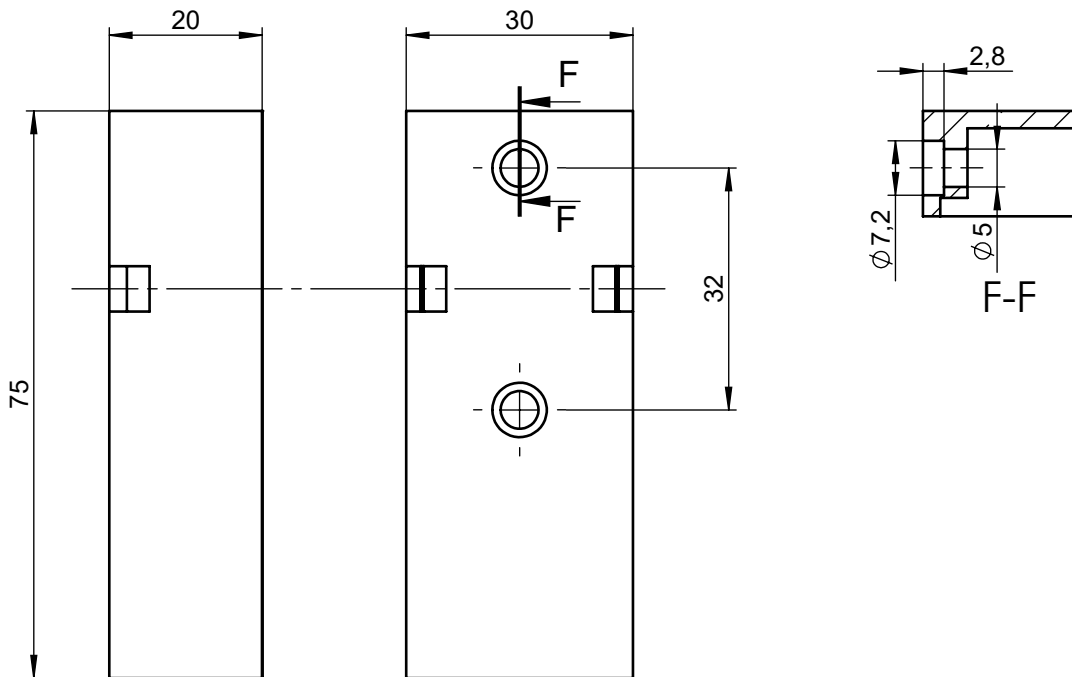

Technische Änderungen vorbehalten, alle Angaben ohne Gewähr / Subject to technical modifications; no responsibility is accepted for the accuracy of this information. © EUCHNER GmbH + Co. KG

Technische Daten / Technical Data

Ex-Kennzeichnung in Kombination mit CES-I-A...-C04-...	Ex-marking in combination with CES-I-A...-C04-...	II3 G Ex ec IIB T6 Gc X II3 D Ex tc IIIC T80°C Dc X
Gehäusematerial	Housing material	Kunststoff / plastic (PA66-IGF33)
Anzugsmoment Befestigungsschraube in Kombination mit CES-I-A...-C04-...	Tightening torque in combination with CES-I-A...-C04-...	max. 60 Ncm
Masse	Weight	0,02 kg
Umgebungstemperatur	Ambient temperature	-25°C bis / to +65°C

Gc X+ Dc X = Der Schlagschutz muss zum Schutz des Gehäuses unbedingt montiert werden. Alle elektrischen Anschlüsse müssen entweder durch Sicherheitstransformatoren nach IEC 61558-2-6 mit Begrenzung der Ausgangsspannung im Fehlerfall oder durch gleichwertige Isolationsmaßnahmen vom Netz isoliert werden (PELV).
It is essential to mount shock protection to protect the housing. All the electrical connections must either be isolated from the mains supply by a safety transformer according to IEC 61558-2-6 with limited output voltage in the event of a fault, or by other equivalent isolation measures (PELV).

Dc X = Zur Vermeidung von elektrostatischer Aufladung, den Schalter keinen stark ladungserzeugenden Prozessen aussetzen
Reinigung nur mit einem feuchten Tuch! /
*To prevent electrostatic charging, do not subject the switch to any processes that generate a large amount of charge.
Clean only with a damp cloth!*

Hinweis / Note: Montage-, Anschluss- und Sicherheitshinweise sind der Betriebsanleitung des verwendeten Schalters zu entnehmen und der Konformitätsbescheinigung des AE-H-C04-EX-137528 (ATEX-Schutzgehäuse). /
For further installation, connection and safety information please see the operating instruction for the evaluation unit and in the attestation of Conformity of the AE-H-C04-EX-137528 (ATEX-protective housing).