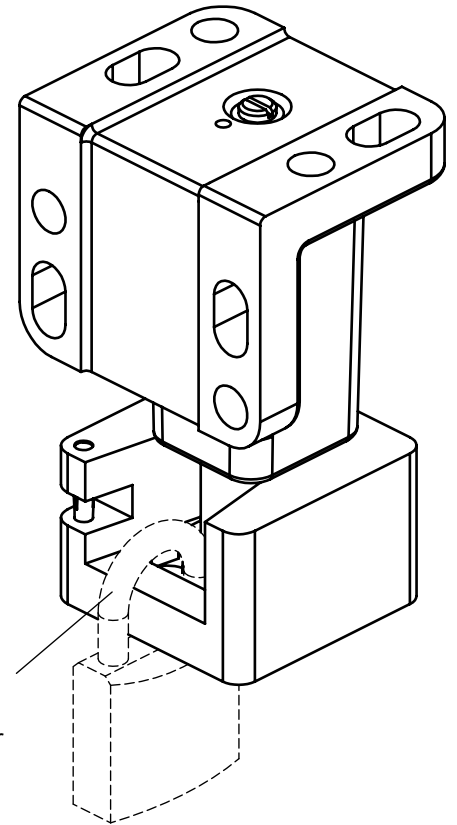

AE-L-CET-122609

Bestellnr. /
Order No.

122609

Maße in mm / Dimensions in mm

© EUCHNER GmbH + Co. KG

Technische Änderungen vorbehalten, alle Angaben ohne Gewähr / Subject to technical modifications; no responsibility is accepted for the accuracy of this information.

Durchmesser
des Schlossbügels /
Padlock bail diameter

5mm - 6mm

Verdrehschutz für Sperreinsatz auf Halterung
Protection against rotation of the lockout mechanism

A-A