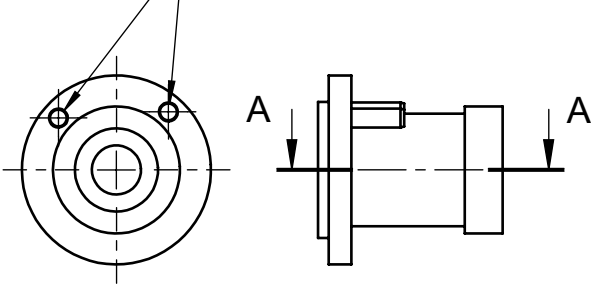

AE-L-CET-122609

Bestellnr. /
Order No.

122609

Maße in mm / Dimensions in mm

© EUCHNER GmbH + Co. KG

Technische Änderungen vorbehalten, alle Angaben ohne Gewähr / Subject to technical modifications; no responsibility is accepted for the accuracy of this information.

Durchmesser
des Schlossbügels /
Padlock bail diameter

5mm - 6mm

Verdrehschutz für Sperreinsatz auf Halterung
Protection against rotation of the lockout mechanism

A-A