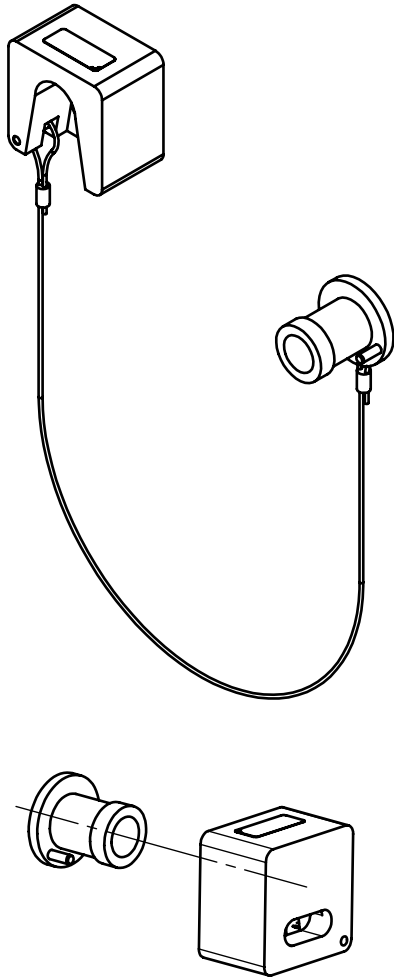

AE-L-CET-122609

Bestellnr. /
Order No.

122609

Maße in mm / Dimensions in mm

© EUCHNER GmbH + Co. KG

Technische Änderungen vorbehalten, alle Angaben ohne Gewähr / Subject to technical modifications; no responsibility is accepted for the accuracy of this information.

Durchmesser
des Schlossbügels /
Padlock bail diameter

5mm - 6mm

Verdrehschutz für Sperreinsatz auf Halterung
Protection against rotation of the lockout mechanism

A-A