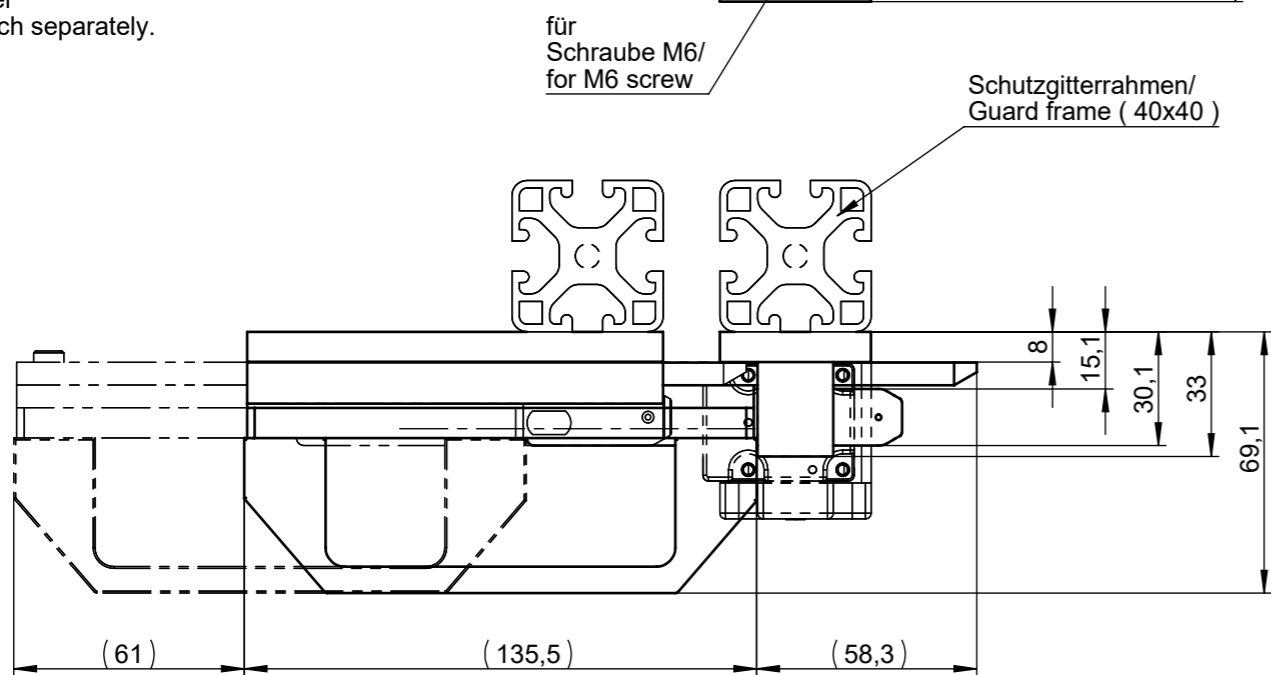

Technische Änderungen vorbehalten, alle Angaben ohne Gewähr / Subject to technical modifications; no responsibility is accepted for the accuracy of this information.
 © EUCHNER GmbH + Co. KG
 Maße in mm / Dimensions in mm

→
 Sicherheitsschalter NZ.VZ...
 Anfahrriichtung
 C
 Sicherheitsschalter
 separat bestellen.
 Safety Switch NZ.VZ...
 operating direction
 C
 Please order
 Safety Switch separately.

Achtung!
 Riegel darf nicht in Verbindung mit einer
 Fluchtentriegelung verwendet werden!

Caution!
 Bolt may not be used in connection
 with an escape release.

Riegel NZ-C Bolt NZ-C
 Bestell-Nr. 057735 Order-No. 057735