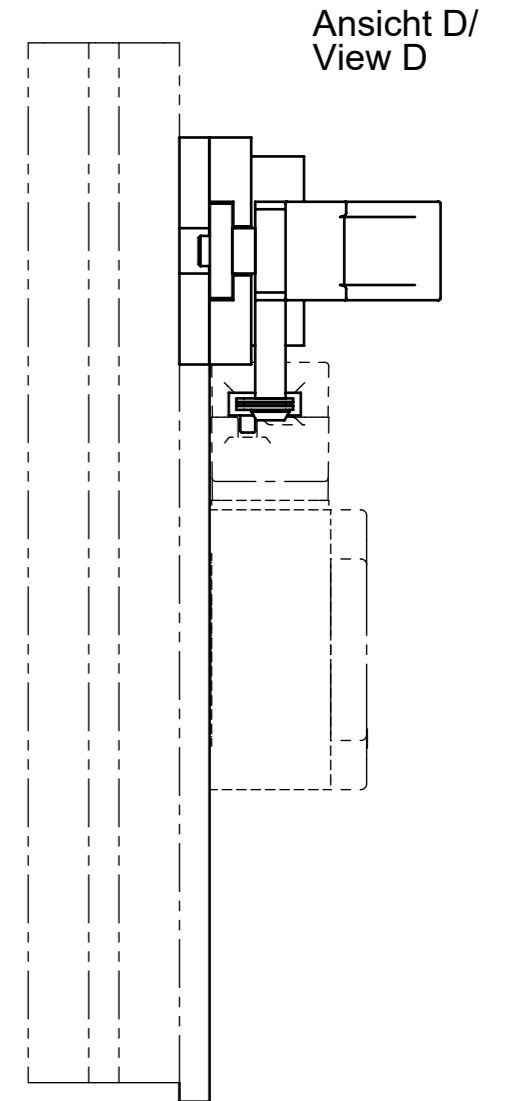

Technische Änderungen vorbehalten, alle Angaben ohne Gewähr / Subject to technical modifications; no responsibility is accepted for the accuracy of this information.
 © EUCHNER GmbH + Co. KG
 Maße in mm / Dimensions in mm

→
 Sicherheitsschalter NZ.VZ...
 Anfahrriichtung
 C
 Sicherheitsschalter
 separat bestellen.
 Safety Switch NZ.VZ...
 operating direction
 C
 Please order
 Safety Switch separately.

Achtung!
 Riegel darf nicht in Verbindung mit einer
 Fluchtentriegelung verwendet werden!

Caution!
 Bolt may not be used in connection
 with an escape release.

Riegel NZ-C Bolt NZ-C
 Bestell-Nr. 057735 Order-No. 057735