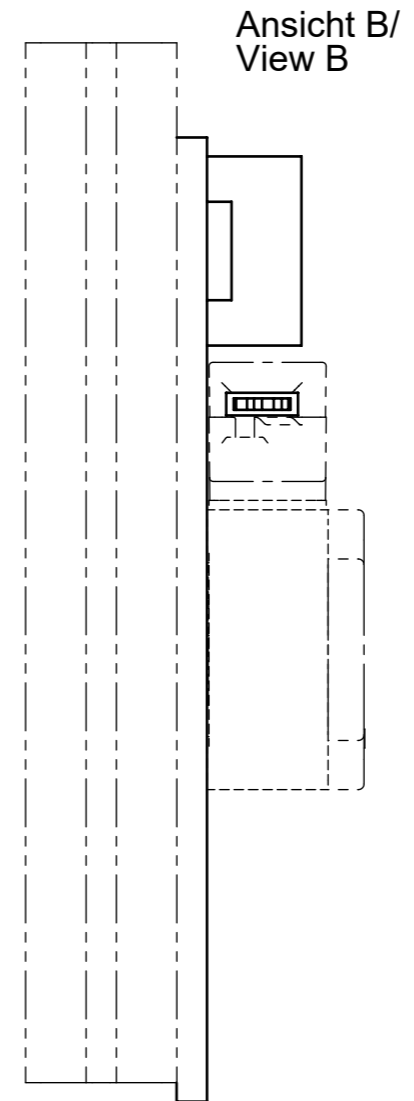

Technische Änderungen vorbehalten, alle Angaben ohne Gewähr / Subject to technical modifications; no responsibility is accepted for the accuracy of this information.
 © EUCHNER GmbH + Co. KG
 Maße in mm / Dimensions in mm

→
 Sicherheitsschalter NZ.VZ...
 Anfahrriichtung
 C
 Sicherheitsschalter
 separat bestellen.
 Safety Switch NZ.VZ...
 operating direction
 C
 Please order
 Safety Switch separately.

Achtung!
 Riegel darf nicht in Verbindung mit einer
 Fluchtentriegelung verwendet werden!