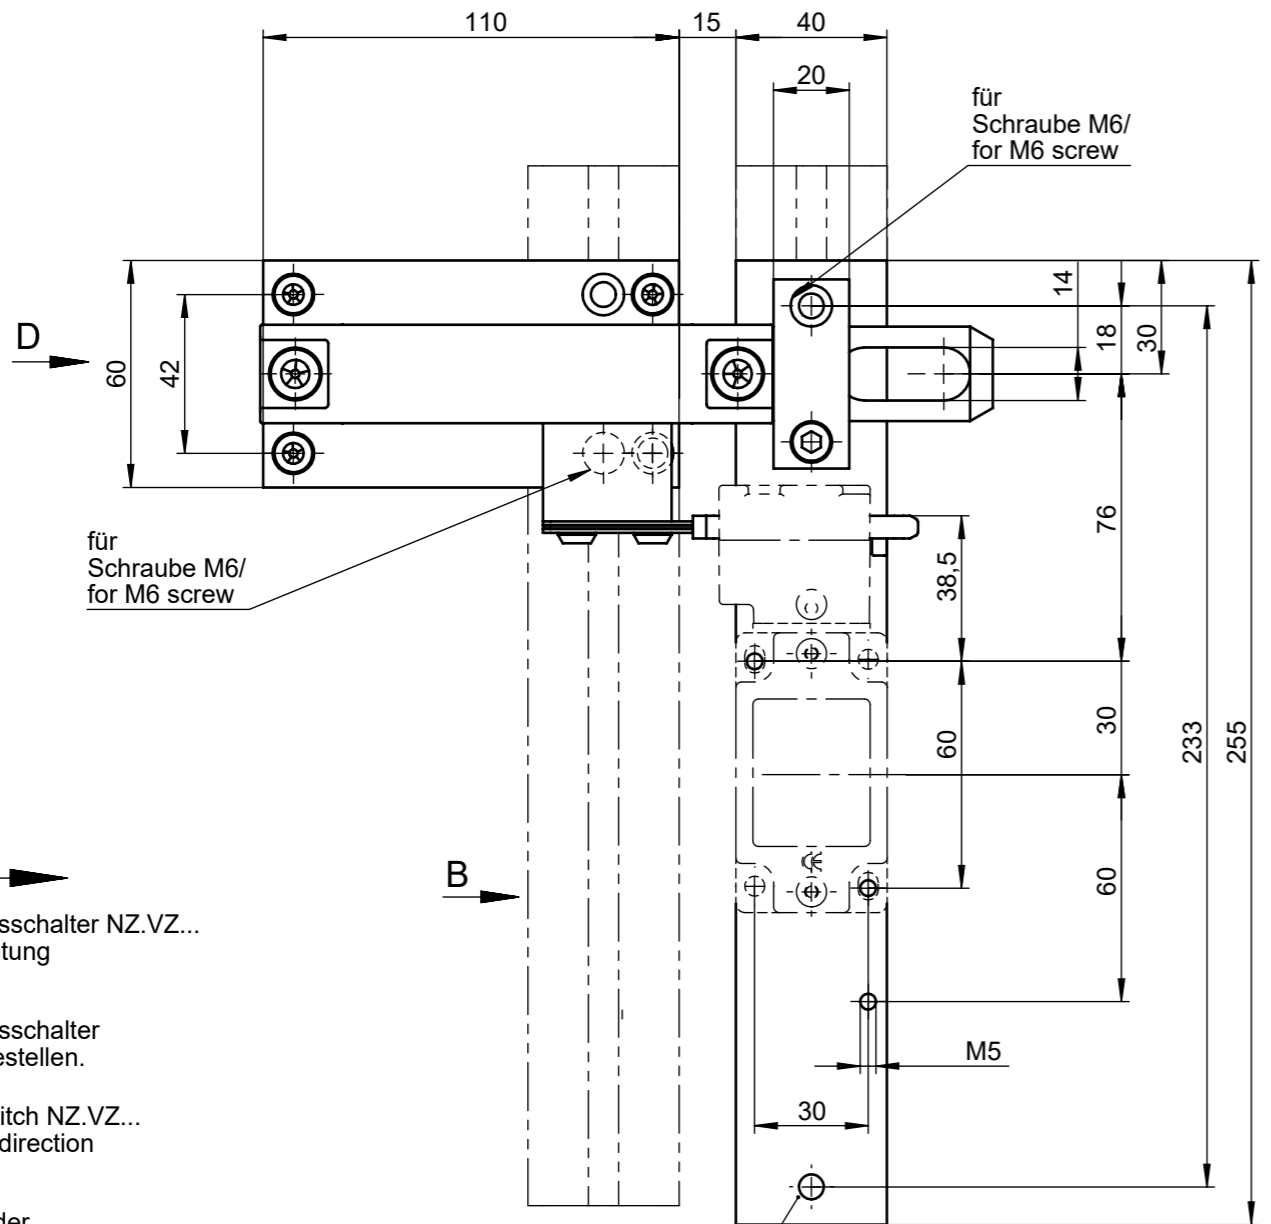

Technische Änderungen vorbehalten, alle Angaben ohne Gewähr / Subject to technical modifications; no responsibility is accepted for the accuracy of this information.
 © EUCHNER GmbH + Co. KG
 Maße in mm / Dimensions in mm

→
 Sicherheitsschalter NZ.VZ...
 Anfahrriichtung
 C
 Sicherheitsschalter
 separat bestellen.
 Safety Switch NZ.VZ...
 operating direction
 C
 Please order
 Safety Switch separately.

Achtung!
 Riegel darf nicht in Verbindung mit einer
 Fluchtentriegelung verwendet werden!

Caution!
 Bolt may not be used in connection
 with an escape release.

Riegel NZ-C Bolt NZ-C
 Bestell-Nr. 057735 Order-No. 057735