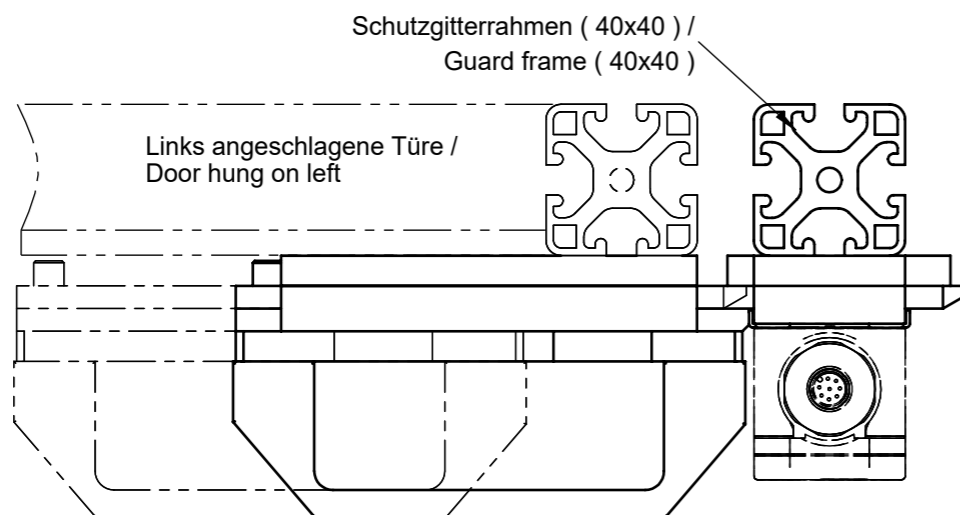

Auswertegerät
 CES-A-C5E...
 CES-AR-C01...
 separat bestellen

Evaluation unit
 CES-A-C5E...
 CES-AR-C01...
 order separately

Montage mit beiliegenden
 Schrauben M5x45 /
 Assembly with enclosed
 screws M5x45

Beiliegender Stopfen und
 U-Scheiben verwenden /
 Use enclosed plug
 and washers

Stopfen /
 plug

U-Scheibe /
 washer

Ansicht A (ohne Schieber) /
View A (without slide)

Z (2:1)

Riegel CES-A-C
 Bestell-Nr. 082220