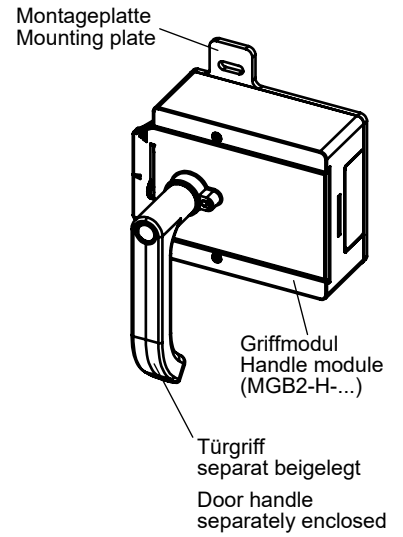

MGB2-H-BA1A2-R-173234

Türanschlag: rechts
 (Betätigungsrichtung kann umgestellt werden, gem. Betriebsanleitung)

Door hinge: right
 (The actuating direction can be changed, see operating instruction)

MGB2-H-BA1A2-L-173237

Türanschlag: links
 (Betätigungsrichtung kann umgestellt werden, gem. Betriebsanleitung)

Door hinge: left
 (The actuating direction can be changed, see operating instruction)

Maße in mm / Dimensions in mm