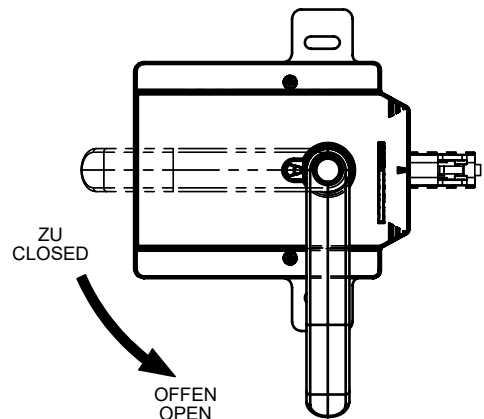

MGB2-H-BA1A2-R-173234

Türanschlag: rechts
 (Betätigungsrichtung kann umgestellt werden, gem. Betriebsanleitung)

Door hinge: right
 (The actuating direction can be changed, see operating instruction)

MGB2-H-BA1A2-L-173237

Türanschlag: links
 (Betätigungsrichtung kann umgestellt werden, gem. Betriebsanleitung)

Door hinge: left
 (The actuating direction can be changed, see operating instruction)

Maße in mm / Dimensions in mm