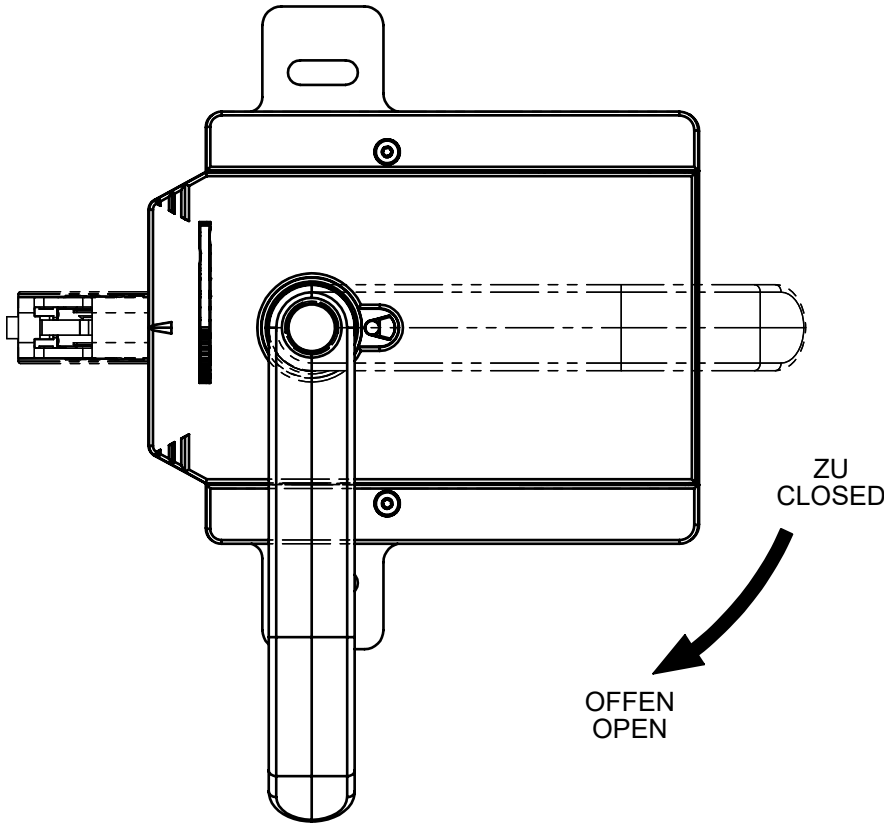

MGB2-H-BA1A2-R-173234

Türanschlag: rechts
 (Betätigungsrichtung kann umgestellt werden, gem. Betriebsanleitung)

Door hinge: right
 (The actuating direction can be changed, see operating instruction)

MGB2-H-BA1A2-L-173237

Türanschlag: links
 (Betätigungsrichtung kann umgestellt werden, gem. Betriebsanleitung)

Door hinge: left
 (The actuating direction can be changed, see operating instruction)

Maße in mm / Dimensions in mm