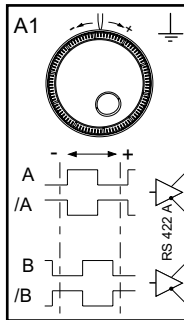

Technische Änderungen vorbehalten, alle Angaben ohne Gewähr / Subject to technical modifications; no responsibility is accepted for the accuracy of this information. © EUCHNER GmbH + Co. KG · Maße in mm / Dimensions in mm

**A1:**  
Handrad 100 Impulse  
handwheel 100 pulses  
RS422 / A05

X1/6	0 V	WH	ws	A
X1/5	UB: +5 V +/-5%	BN	br	B
X1/1	A	GN	gn	C
X1/2	/A	YE	ge	D
X1/3	B	GY	gr	E
X1/4	/B	PK	rs	F

**S1:**  
NOT-AUS  
emergency-stop

		BU	bl	G
		RD	rt	H
		BK	sw	J
		VT	vt	K

**S7:**  
ZXE  
Zustimmtaster links  
enabling push button  
left

X2/3		RDBU	rtbl	M
X2/2		GNWH	wsgn	N
X2/4		BNGN	brgn	P
X2/1		YEWB	wsgb	R

**S4:**  
Taste links  
push button left  
**S5:**  
Taste mitte  
push button middle  
**S6:**  
Taste rechts  
push button right

Steckverbinder:  
Burndy, Metall, 28 polig  
connector:  
Burndy, metal, 28 pin

Leitung / cable:  
28x0,14²