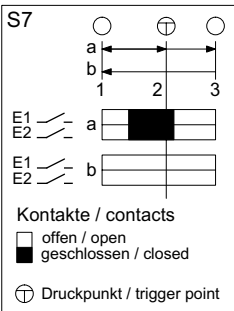

**A1:**  
Handrad 100 Impulse  
handwheel 100 pulses  
RS422 / A05

X1/6	0 V	WH	ws	A
X1/5	UB: +5 V +/-5%	BN	br	B
X1/1	A	GN	gn	C
X1/2	/A	YE	ge	D
X1/3	B	GY	gr	E
X1/4	/B	PK	rs	F

**S1:**  
NOT-AUS  
emergency-stop

		BU	bl	G
		RD	rt	H
		BK	sw	J
		VT	vt	K

**S7:**  
ZXE  
Zustimmtaster links  
enabling push button  
left

X2/3		RDBU	rtbl	M
X2/2		GNWH	wsgn	N
X2/4		BNGN	brgn	P
X2/1		YEWB	wsgb	R

**S4:**  
Taste links  
push button left  
**S5:**  
Taste mitte  
push button middle  
**S6:**  
Taste rechts  
push button right

X3:2		BNYE	gebr	S
X3:3		GYWH	wsgR	T
X3:4		BNRD	brRt	a
X3:1				

S2	DCBA	
1	0000	X
2	0001	Y
3	0011	Z
4	0010	4
5	0110	5
6	0111	6

**S2:**  
**Achswahl**  
Stufenschalter links  
selector switch left  
6-stellig  
6 positions

Steckverbinder:  
Burndy, Metall, 28 polig  
connector:  
Burndy, metal, 28 pin

Leitung / cable:  
28x0,14²