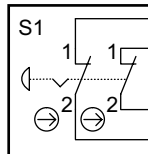

**A1:**  
Handrad 100 Impulse  
handwheel 100 pulses  
RS422 / A05

X1/6	0 V	WH	ws	A
X1/5	UB: +5 V +/-5%	BN	br	B
X1/1	A	GN	gn	C
X1/2	/A	YE	ge	D
X1/3	B	GY	gr	E
X1/4	/B	PK	rs	F

**S1:**  
NOT-AUS  
emergency-stop

		BU	bl	G
		RD	rt	H
		BK	sw	J
		VT	vt	K

**S7:**  
ZXE  
Zustimmtaster links  
enabling push button  
left

X2/3		RDBU	rtbl	M
X2/2		GNWH	wsgn	N
X2/4		BNGN	brgn	P
X2/1		YEWB	wsgb	R

**S4:**  
Taste links  
push button left  
**S5:**  
Taste mitte  
push button middle  
**S6:**  
Taste rechts  
push button right

Steckverbinder:  
Burndy, Metall, 28 polig  
connector:  
Burndy, metal, 28 pin

Leitung / cable:  
28x0,14²