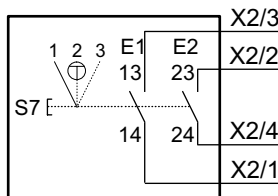

**A1:**  
Handrad 100 Impulse  
handwheel 100 pulses  
RS422 / A05

X1/6	0 V	WH	ws	A
X1/5	UB: +5 V +/-5%	BN	br	B
X1/1	A	GN	gn	C
X1/2	/A	YE	ge	D
X1/3	B	GY	gr	E
X1/4	/B	PK	rs	F

**S1:**  
NOT-AUS  
emergency-stop

		BU	bl	G
		RD	rt	H
		BK	sw	J
		VT	vt	K

**S7:**  
ZXE  
Zustimmtaster links  
enabling push button  
left

X2/3		RDBU	rtbl	M
X2/2		GNWH	wsgn	N
X2/4		BNGN	brgn	P
X2/1		YEWB	wsgb	R

**S4:**  
Taste links  
push button left  
**S5:**  
Taste mitte  
push button middle  
**S6:**  
Taste rechts  
push button right

X3:2		BNYE	gebr	S
X3:3		GYWH	wsgR	T
X3:4		BNRD	brRt	a
X3:1				

S2	DCBA	
1	0000	X
2	0001	Y
3	0011	Z
4	0010	4
5	0110	5
6	0111	6

**S2:**  
**Achswahl**  
Stufenschalter links  
selector switch left  
6-stellig  
6 positions