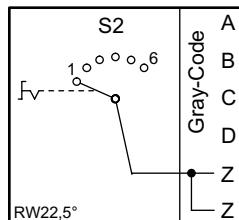

**A1:**  
Handrad 100 Impulse  
handwheel 100 pulses  
RS422 / A05

X1/6	0 V	WH	ws	A
X1/5	UB: +5 V +/-5%	BN	br	B
X1/1	A	GN	gn	C
X1/2	/A	YE	ge	D
X1/3	B	GY	gr	E
X1/4	/B	PK	rs	F

**S1:**  
NOT-AUS  
emergency-stop

		BU	bl	G
		RD	rt	H
		BK	sw	J
		VT	vt	K

**S7:**  
ZXE  
Zustimmtaster links  
enabling push button  
left

X2/3		RDBU	rtbl	M
X2/2		GNWH	wsgn	N
X2/4		BNGN	brgn	P
X2/1		YEWB	wsgb	R

**S4:**  
Taste links  
push button left  
**S5:**  
Taste mitte  
push button middle  
**S6:**  
Taste rechts  
push button right

X3:2		BNYE	gebr	S
X3:3		GYWH	wsgR	T
X3:4		BNRD	brRt	a
X3:1				

S2	DCBA	
1	0000	X
2	0001	Y
3	0011	Z
4	0010	4
5	0110	5
6	0111	6

**S2:**  
**Achswahl**  
Stufenschalter links  
selector switch left  
6-stellig  
6 positions

Steckverbinder:  
Burndy, Metall, 28 polig  
connector:  
Burndy, metal, 28 pin

Leitung / cable:  
28x0,14²