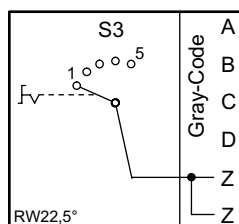

**A1:**  
Handrad 100 Impulse  
handwheel 100 pulses  
RS422 / A05

X1/6	0 V	WH	ws	A
X1/5	UB: +5 V +/-5%	BN	br	B
X1/1	A	GN	gn	C
X1/2	/A	YE	ge	D
X1/3	B	GY	gr	E
X1/4	/B	PK	rs	F

**S1:**  
NOT-AUS  
emergency-stop

		BU	bl	G
		RD	rt	H
		BK	sw	J
		VT	vt	K

**S7:**  
ZXE  
Zustimmtaster links  
enabling push button  
left

X2/3		RDBU	rtbl	M
X2/2		GNWH	wsgn	N
X2/4		BNGN	brgn	P
X2/1		YEWB	wsgb	R

**S4:**  
Taste links  
push button left  
**S5:**  
Taste mitte  
push button middle  
**S6:**  
Taste rechts  
push button right

X3:2		BNYE	gebr	S
X3:3		GYWH	wsgR	T
X3:4		BNRD	brRt	a
X3:1				

S2	DCBA	
1	0000	X
2	0001	Y
3	0011	Z
4	0010	4
5	0110	5
6	0111	6

**S2:**  
**Achswahl**  
Stufenschalter links  
selector switch left  
6-stellig  
6 positions

LP2		BNGY	grbr	U
LP1		WHPK	wrsr	V
LP3		BNPK	rsbr	W
LP5				
LP6				

S3	DCBA	
1	0000	0
2	0001	1
3	0011	10
4	0010	100
5	0110	1000

**S3:**  
**Inkrementauswahl**  
Stufenschalter rechts  
selector switch right  
5-stellig  
5 positions