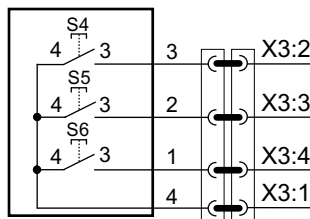

		BU	bl	G
		RD	rt	H
		BK	sw	J
		VT	vt	K

**S7:**  
ZXE  
Zustimmtaster links  
enabling push button  
left

X2/3		RDBU	rtbl	M
X2/2		GNWH	wsgn	N
X2/4		BNGN	brgn	P
X2/1		YEWB	wsgb	R

**S4:**  
Taste links  
push button left  
**S5:**  
Taste mitte  
push button middle  
**S6:**  
Taste rechts  
push button right

X3:2		BNYE	gebr	S
X3:3		GYWH	wsgR	T
X3:4		BNRD	brRt	a
X3:1				

S2	DCBA	
1	0000	X
2	0001	Y
3	0011	Z
4	0010	4
5	0110	5
6	0111	6

**S2:**  
**Achswahl**  
Stufenschalter links  
selector switch left  
6-stellig  
6 positions

LP2		BNGY	grbr	U
LP1		WHPK	wrsr	V
LP3		BNPK	rsbr	W
LP5				
LP6				

S3	DCBA	
1	0000	0
2	0001	1
3	0011	10
4	0010	100
5	0110	1000

**S3:**  
**Inkrementauswahl**  
Stufenschalter rechts  
selector switch right  
5-stellig  
5 positions

Steckverbinder:  
Burndy, Metall, 28 polig  
connector:  
Burndy, metal, 28 pin

Leitung / cable:  
28x0,14²