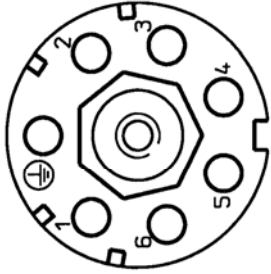

Steckerbelegung:

Buchsenstift	Querschnitt	Adernummer
1	1,0 ²	1
2		2
3		3
4		4
5		5
6		6
⊕		GNYE

Polbild
Ansicht Steckseite

Leitung: 7 x 1,0mm²
 Adern: 7 x 1,0mm²
 Aussenmantel: Polyurethan, grau
 Buchsenstecker: SR6EF
 Polzahl: 7-polig

098128	20000
077634	15000
077633	10000
077632	5000
Ident-Nr.	Leitungslänge L

Ausg.	Änd.-Nr.	Datum	Name	Bearbeitet	Datum	Name
2	02222	27.03.02	Krauter	30.01.02	30.01.02	Krauter
3	97999	11.04.06	Linsner	Geprüft	11.04.06	z
				Genehmigt	11.04.06	Nz