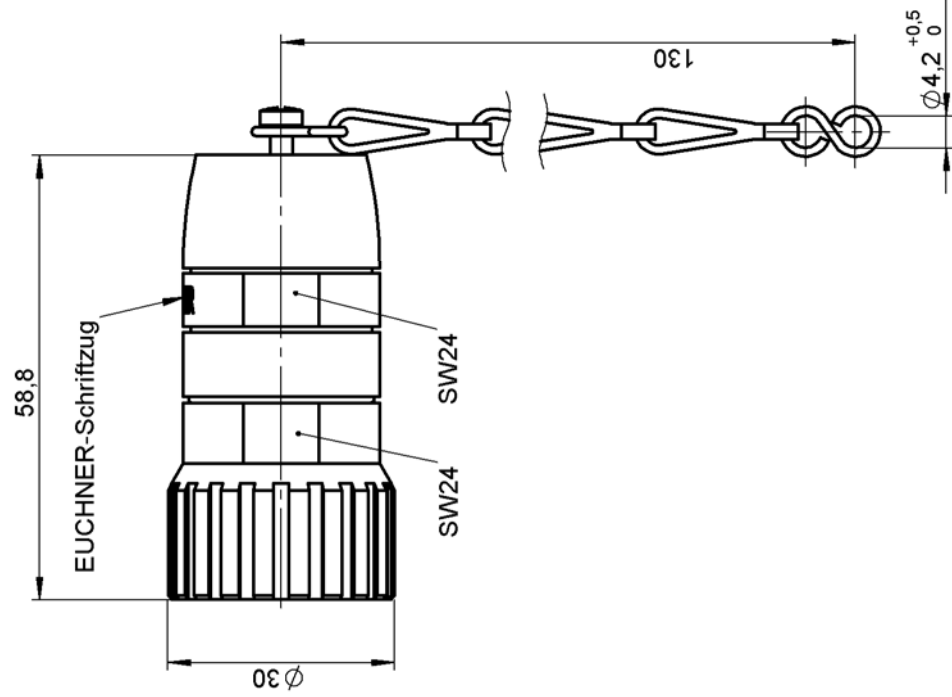

**Kurzschlußstecker 26-polig**

2 Brücken je 0,5mm<sup>2</sup> von 1 - 4 und 2 - 3

**Anschlußdose 26-polig**