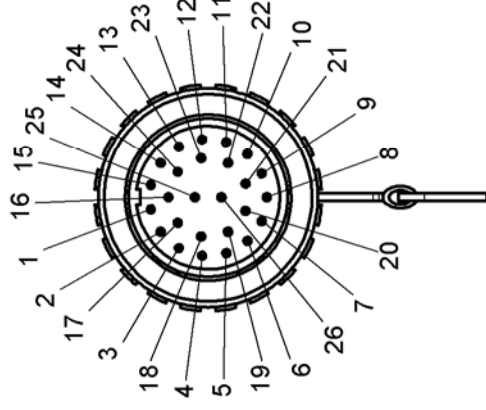

**Kurzschlußstecker 26-polig**

2 Brücken je 0,5mm<sup>2</sup> von 1 - 4 und 2 - 3

**Anschlußdose 26-polig**