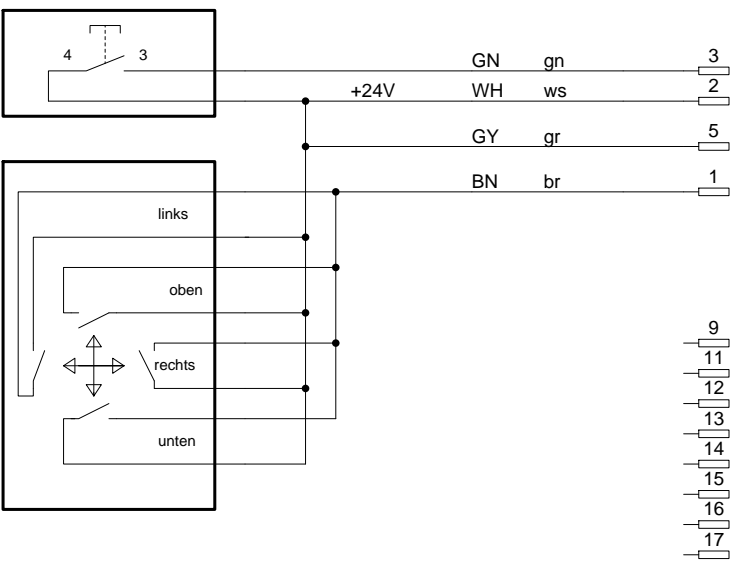

Technische Änderungen vorbehalten, alle Angaben ohne Gewähr / Subject to technical modifications; no responsibility is accepted for the accuracy of this information. © EUCHNER GmbH + Co. KG Maße in mm / Dimensions in mm

S1
Drucktaste 'schwarz'
push button 'black'

S2
Joystick
joystick

S3
Zustimmtaster
enabling push button

Steckverbinder Coninvers 17polig
Connector Coninvers 17pin
Adern 0,14² / wires 0,14²