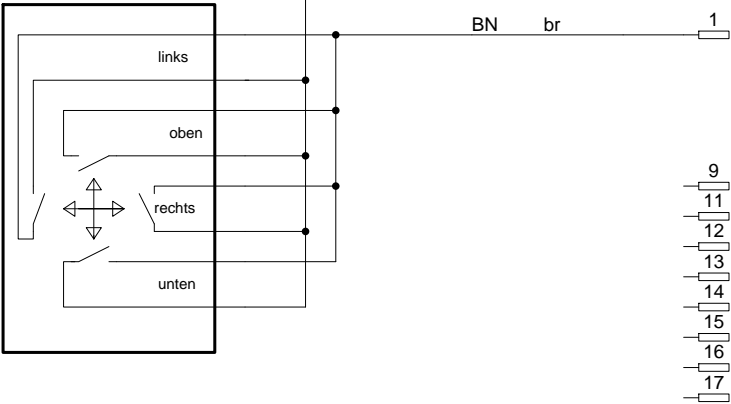

S1
Drucktaste 'schwarz'
push button 'black'

S2
Joystick
joystick

S3
Zustimmtaster
enabling push button

Steckverbinder Coninvers 17polig
Connector Coninvers 17pin
Adern 0,14² / wires 0,14²