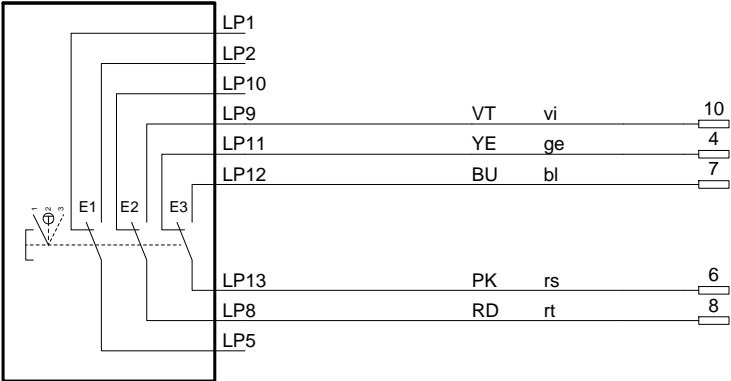

Technische Änderungen vorbehalten, alle Angaben ohne Gewähr / Subject to technical modifications; no responsibility is accepted for the accuracy of this information. © EUCHNER GmbH + Co. KG Maße in mm / Dimensions in mm

S1
Drucktaste 'schwarz'
push button 'black'

S2
Joystick
joystick

S3
Zustimmtaster
enabling push button

Steckverbinder Coninvers 17polig
Connector Coninvers 17pin
Adern 0,14² / wires 0,14²