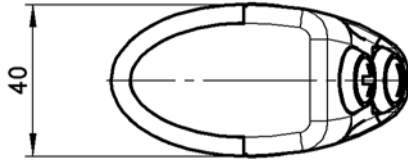

12-pol. Steckverbinder (Fa. Coninvers)
 12-pin plug connector (Type Coninvers)

Polbild / Mating face

Ansicht Steckseite / View of connection side
 1:1

Ident-Nr. Ident-no.	Typ Type	L
099716	ZSM2300-099716	5000
113290	ZSM2300-113290	13000