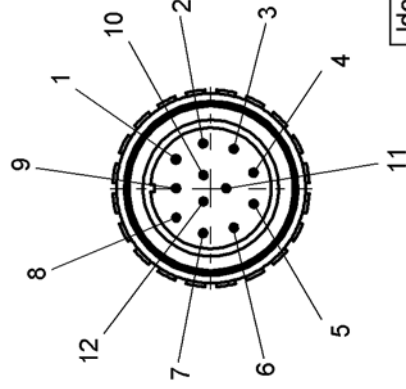

12-pol. Steckverbinder (Fa. Coninvers)
 12-pin plug connector (Type Coninvers)

Polbild / Mating face

Ansicht Steckseite / View of connection side
 1:1

Ident-Nr. Ident-no.	Typ Type	L
099716	ZSM2300-099716	5000
113290	ZSM2300-113290	13000