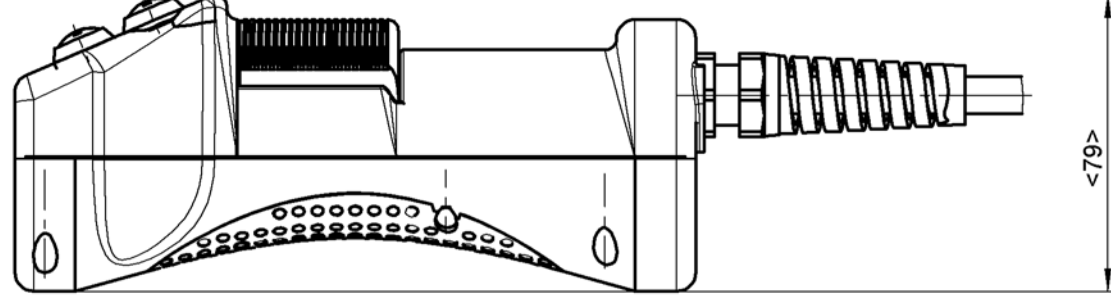

12-pol. Steckverbinder (Fa. Coninvers)
 12-pin plug connector (Type Coninvers)

Polbild / Mating face

Ansicht Steckseite / View of connection side
 1:1

Ident-Nr. Ident-no.	Typ Type	L
099716	ZSM2300-099716	5000
113290	ZSM2300-113290	13000