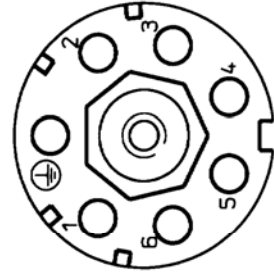

Steckerbelegung:

Buchsenstift	Querschnitt	Adernummer
1	1,0 ²	1
2		2
3		3
4		4
5		5
6		6
⊕		GNYE

Polbild
Ansicht Steckseite

Leitung:
Adern: 7 x 1,0mm²
Aussenmantel: Polyurethan, grau
Buchsenstecker: SR6WF
Polzahl: 7-polig

077640	15000
077639	10000
077638	5000
Ident-Nr.	Leitungslänge L

Ausg.	Änd.-Nr.	Datum	Name	Datum	Name
2	02222	27.03.02	Krauter	30.01.02	Krauter
			Geprüft	04.04.02	MS
			Genehmigt	14.01.02	SM

Ersetzt durch

Ersatz für

Technische Änderungen vorbehalten
Subject to technical modifications

Meißstab / Blatt

Benennung
Leitung mit Buchsenstecker

Zeichnungs-Nr.

077638

Bemerkung

Klasse-Nr. 1384