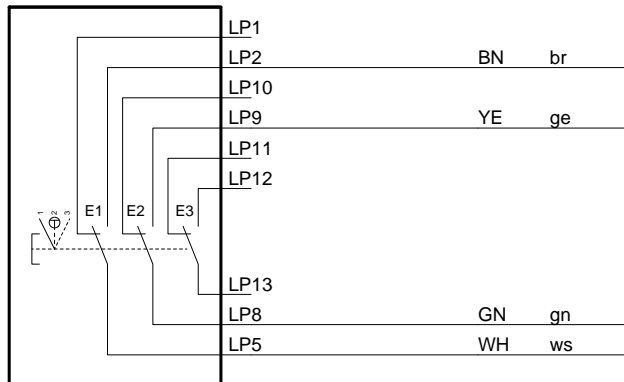

Technische Änderungen vorbehalten, alle Angaben ohne Gewähr / Subject to technical modifications; no responsibility is accepted for the accuracy of this information. © EUCHNER GmbH + Co. KG
 Maßstab / Scale: 1:1
 Maße in mm / Dimensions in mm

P1
LED gelb
LED yellow

S1
Drucktaste schwarz
push button black

S2
Zustimmtaster
enabling push button

S3
Schlüsselschalter
key switch

Ader nicht angeschlossen/
wire not connected: BNGN brgn

Leitung / cable:
14x0,34mm²