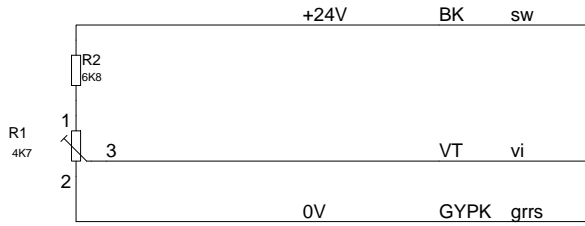

Technische Änderungen vorbehalten, alle Angaben ohne Gewähr / Subject to technical modifications; no responsibility is accepted for the accuracy of this information. © EUCHNER GmbH + Co. KG
 Maßstab / Scale: 1:1
 Maße in mm / Dimensions in mm

P1
LED gelb
LED yellow

S1
Drucktaste schwarz
push button black

S2
Zustimmtaster
enabling push button

S3
Schlüsselschalter
key switch

Ader nicht angeschlossen/
wire not connected: BNGN brgn

Leitung / cable:
14x0,34mm²