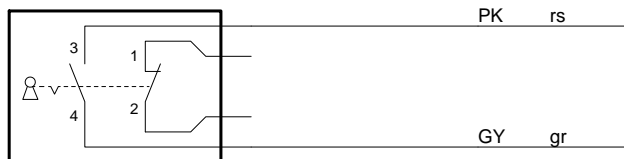

P1
LED gelb
LED yellow

S1
Drucktaste schwarz
push button black

S2
Zustimmtaster
enabling push button

S3
Schlüsselschalter
key switch

Ader nicht angeschlossen/
wire not connected: BNGN brgn

Leitung / cable:
14x0,34mm²