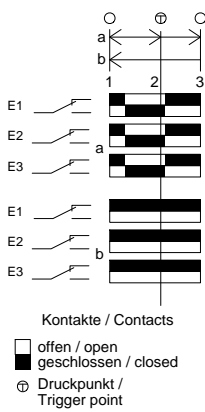

Technische Änderungen vorbehalten, alle Angaben ohne Gewähr / Subject to technical modifications; no responsibility is accepted for the accuracy of this information. © EUCHNER GmbH + Co. KG
 Maßstab / Scale: 1:1
 Maße in mm / Dimensions in mm

P1
LED gelb
LED yellow

S1
Drucktaste schwarz
push button black

S2
Zustimmtaster
enabling push button

S3
Schlüsselschalter
key switch

Ader nicht angeschlossen/
wire not connected: BNGN brgn

Leitung / cable:
14x0,34mm²