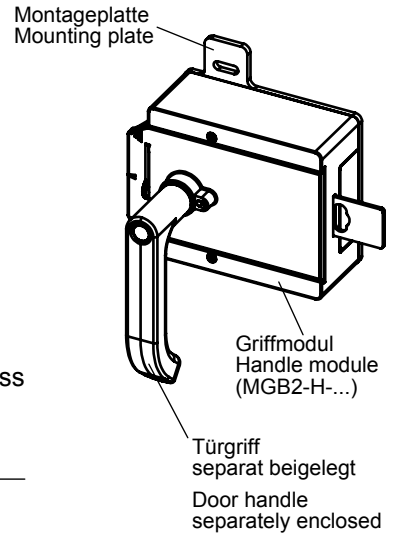

MGB2-H-BA1A6-R-157369

Türanschlag: rechts
(Betätigungsrichtung kann umgestellt werden, gem. Betriebsanleitung)

Door hinge: right
(The actuating direction can be changed, see operating instruction)

MGB2-H-BA1A6-L-157371

Türanschlag: links
(Betätigungsrichtung kann umgestellt werden, gem. Betriebsanleitung)

Door hinge: left
(The actuating direction can be changed, see operating instruction)

Maße in mm / Dimensions in mm