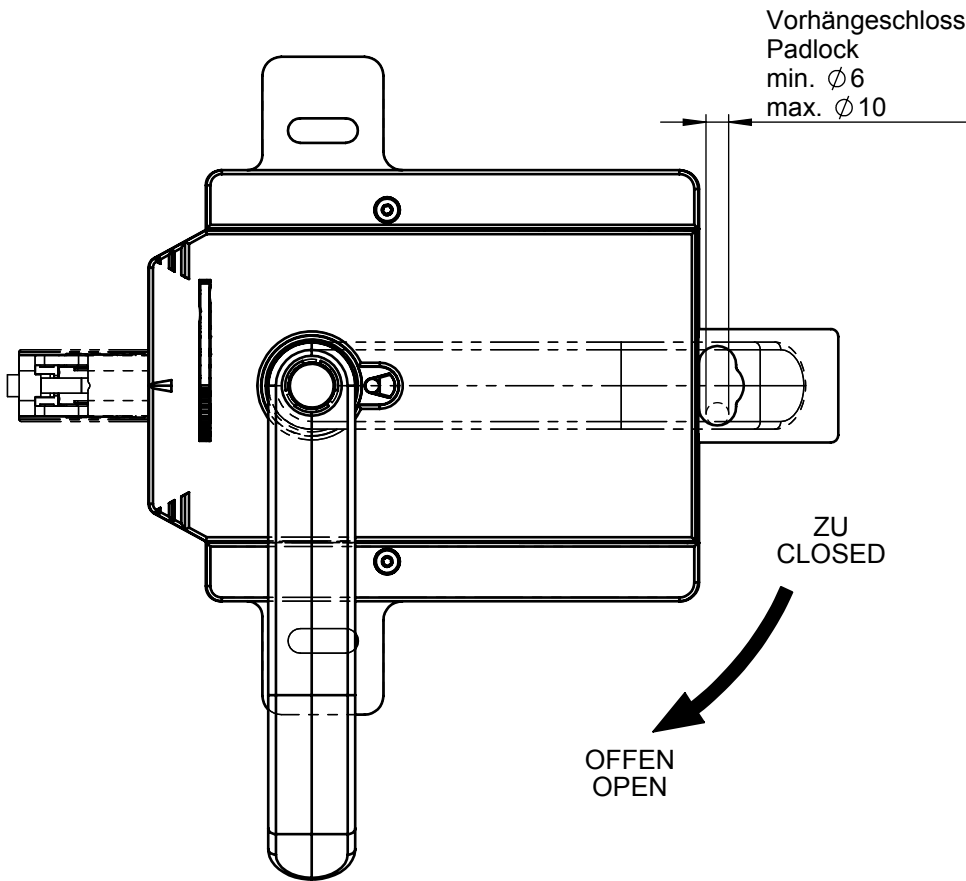

MGB2-H-BA1A6-R-157369

Türanschlag: rechts
(Betätigungsrichtung kann umgestellt werden, gem. Betriebsanleitung)

Door hinge: right
(The actuating direction can be changed, see operating instruction)

MGB2-H-BA1A6-L-157371

Türanschlag: links
(Betätigungsrichtung kann umgestellt werden, gem. Betriebsanleitung)

Door hinge: left
(The actuating direction can be changed, see operating instruction)

Maße in mm / Dimensions in mm