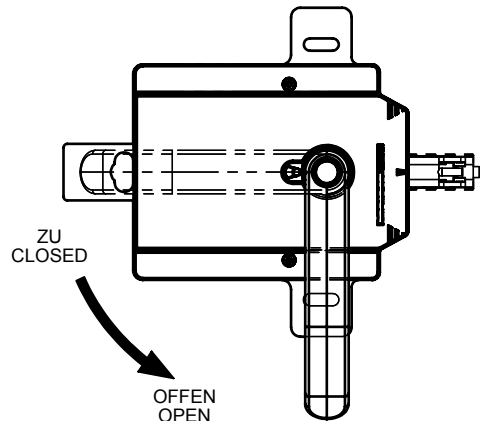

MGB2-H-BA1A6-R-157369

Türanschlag: rechts
(Betätigungsrichtung kann umgestellt werden, gem. Betriebsanleitung)

Door hinge: right
(The actuating direction can be changed, see operating instruction)

MGB2-H-BA1A6-L-157371

Türanschlag: links
(Betätigungsrichtung kann umgestellt werden, gem. Betriebsanleitung)

Door hinge: left
(The actuating direction can be changed, see operating instruction)

Maße in mm / Dimensions in mm