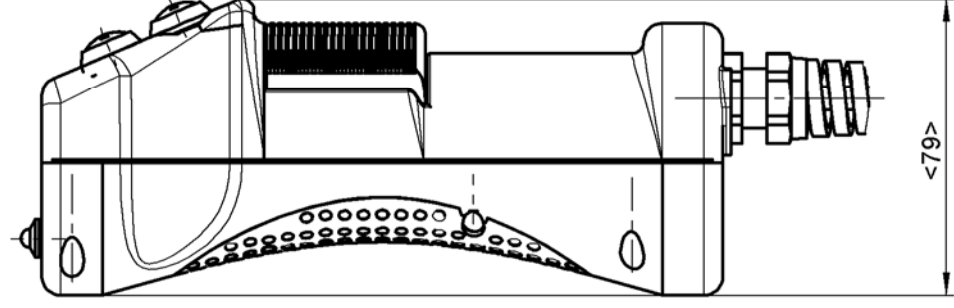

12-pol. Steckverbinder (Fa. Coninvers)
12-pin plug connector (Type Coninvers)

Polbild / Mating face
Ansicht Steckseite / View of connection side
1:1