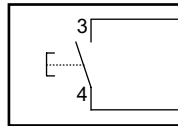

**S1: "+"**  
Drucktaste  
pushbutton

**S2: "-"**  
Drucktaste  
pushbutton

**V1:**  
LED gelb  
LED yellow

**S3:**  
Zustimmtaster  
enabling pushbutton

Leitung / cable:  
12x0,14mm<sup>2</sup>