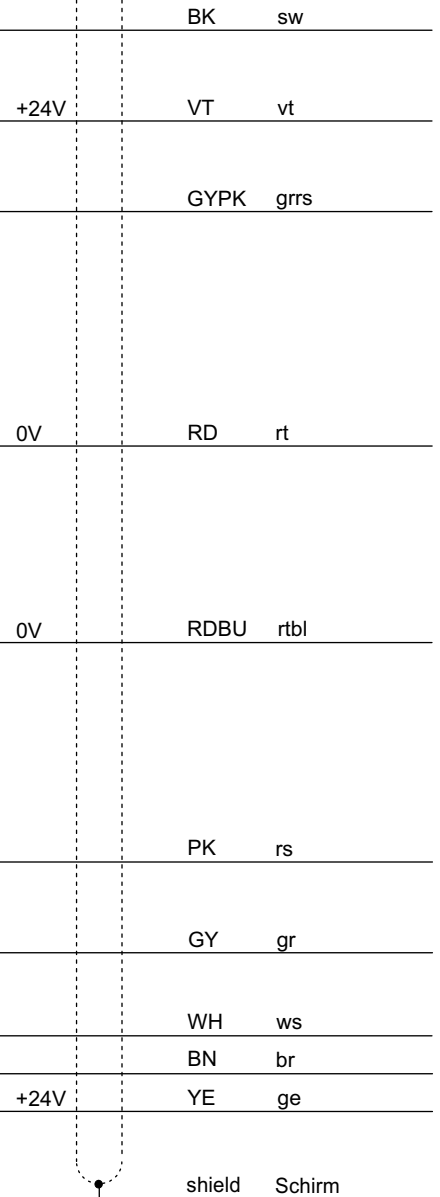

**S1: "+"**  
Drucktaste  
pushbutton

**S2: "-"**  
Drucktaste  
pushbutton

**V1:**  
LED gelb  
LED yellow

**S3:**  
Zustimmtaster  
enabling pushbutton

Leitung / cable:  
12x0,14mm<sup>2</sup>