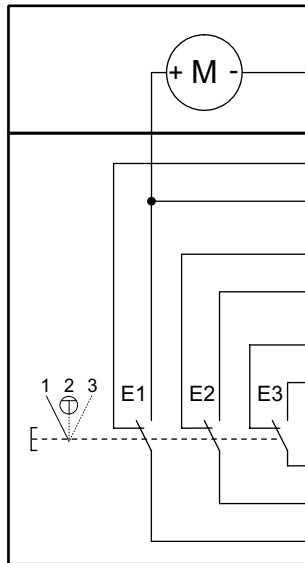

**S1: "+"**  
Drucktaste  
pushbutton

**S2: "-"**  
Drucktaste  
pushbutton

**V1:**  
LED gelb  
LED yellow

**S3:**  
Zustimmtaster  
enabling pushbutton

Leitung / cable:  
12x0,14mm<sup>2</sup>