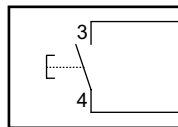

**S1: "+"**  
Drucktaste  
pushbutton

**S2: "-"**  
Drucktaste  
pushbutton

**V1:**  
LED gelb  
LED yellow

**S3:**  
Zustimmtaster  
enabling pushbutton

Leitung / cable:  
12x0,14mm<sup>2</sup>