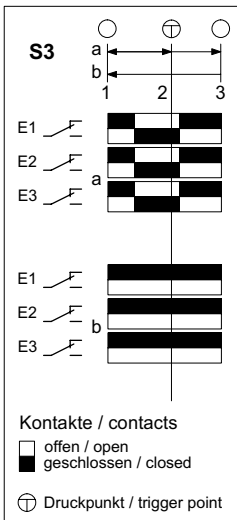

Technische Änderungen vorbehalten, alle Angaben ohne Gewähr / Subject to technical modifications; no responsibility is accepted for the accuracy of this information. © EUCHNER GmbH + Co. KG  
 Maße in mm / Dimensions in mm

**S1: "+"**  
Drucktaste  
pushbutton

**S2: "-"**  
Drucktaste  
pushbutton

**V1:**  
LED gelb  
LED yellow

**S3:**  
Zustimmtaster  
enabling pushbutton

Leitung / cable:  
12x0,14mm<sup>2</sup>