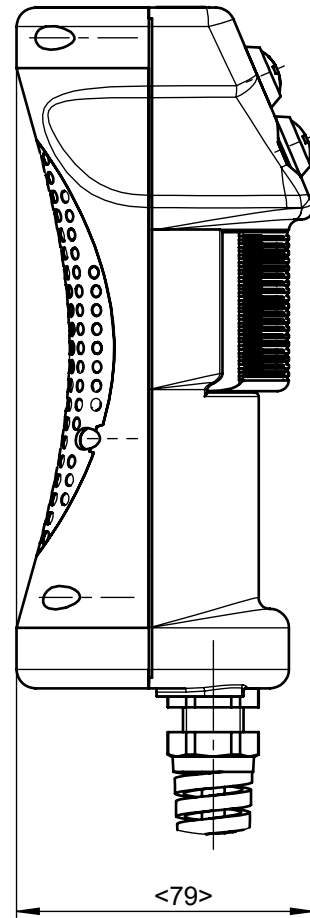

ENABLING SWITCH

Technische Änderungen vorbehalten, alle Angaben ohne Gewähr / Subject to technical modifications; no responsibility is accepted for the accuracy of this information. © EUCHNER GmbH + Co. KG  
 Maße in mm / Dimensions in mm

12-pol. Steckverbinder Serie CA (Fa. Phoenix Contact)  
 12-pin plug connector series CA (Type Phoenix Contact)

Polbild / Mating face  
 Ansicht Steckseite / View of connection side  
 1:1