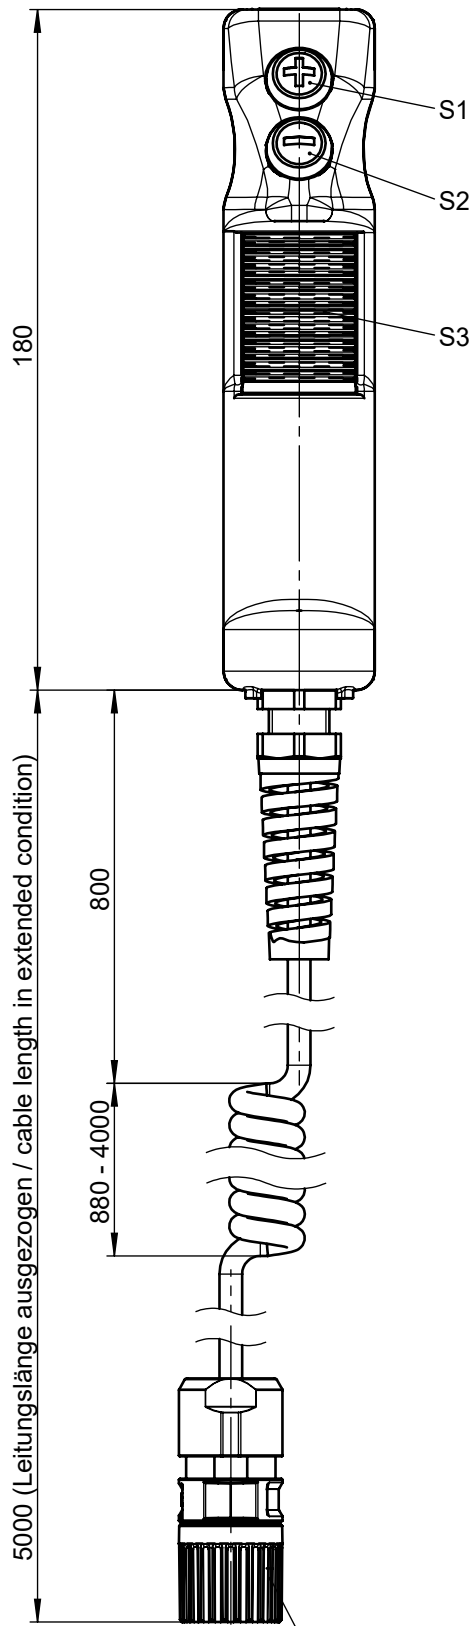

ENABLING SWITCH

Technische Änderungen vorbehalten, alle Angaben ohne Gewähr / Subject to technical modifications; no responsibility is accepted for the accuracy of this information. © EUCHNER GmbH + Co. KG  
 Maße in mm / Dimensions in mm

12-pol. Steckverbinder Serie CA (Fa. Phoenix Contact)  
 12-pin plug connector series CA (Type Phoenix Contact)

Polbild / Mating face  
 Ansicht Steckseite / View of connection side  
 1:1