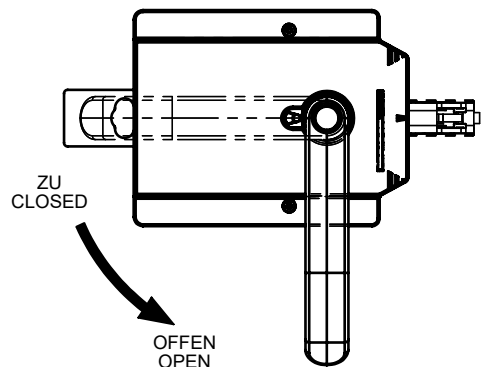

MGB2-H-BA1A3-R-136691

Türanschlag: rechts
(Betätigungsrichtung kann umgestellt werden, gem. Betriebsanleitung)

Door hinge: right
(The actuating direction can be changed, see operating instruction)

MGB2-H-BA1A3-L-156394

Türanschlag: links
(Betätigungsrichtung kann umgestellt werden, gem. Betriebsanleitung)

Door hinge: left
(The actuating direction can be changed, see operating instruction)

Maße in mm / Dimensions in mm