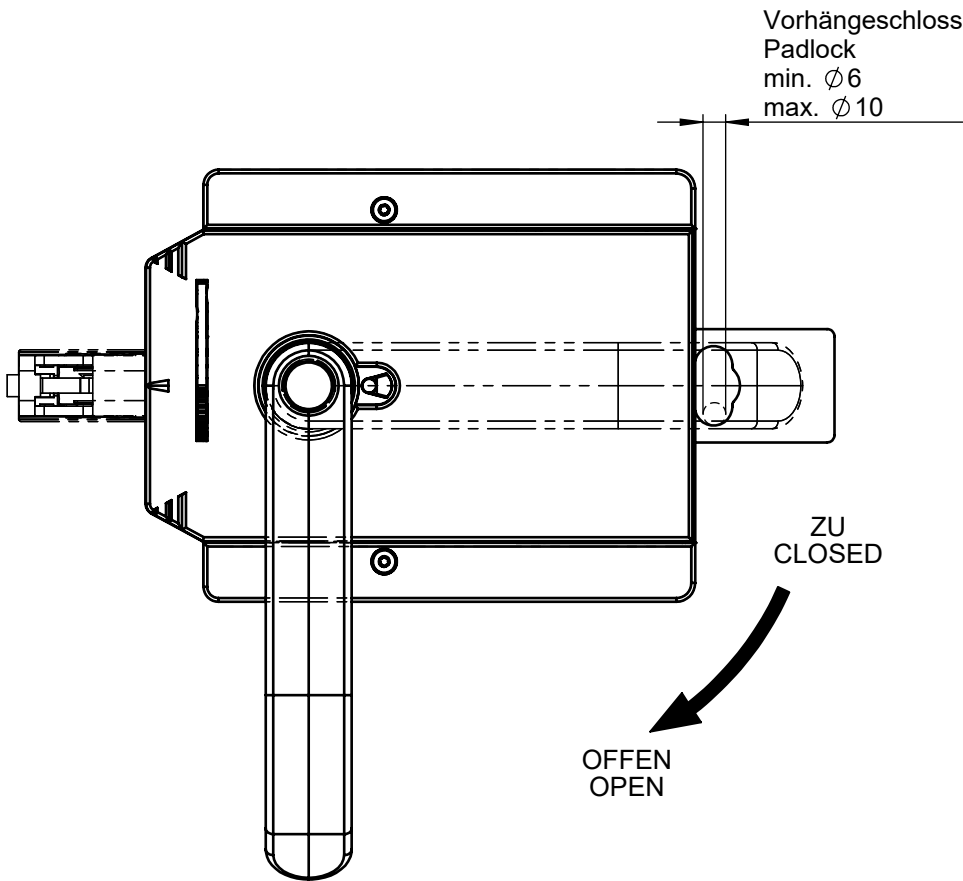

MGB2-H-BA1A3-R-136691

Türanschlag: rechts
(Betätigungsrichtung kann umgestellt werden, gem. Betriebsanleitung)

Door hinge: right
(The actuating direction can be changed, see operating instruction)

MGB2-H-BA1A3-L-156394

Türanschlag: links
(Betätigungsrichtung kann umgestellt werden, gem. Betriebsanleitung)

Door hinge: left
(The actuating direction can be changed, see operating instruction)

Maße in mm / Dimensions in mm