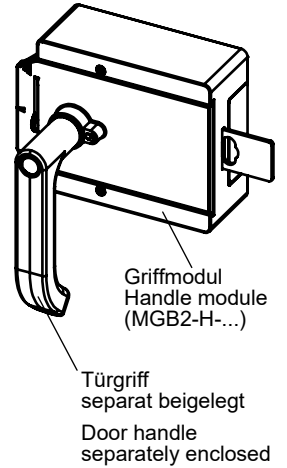

MGB2-H-BA1A3-R-136691

Türanschlag: rechts
(Betätigungsrichtung kann umgestellt werden, gem. Betriebsanleitung)

Door hinge: right
(The actuating direction can be changed, see operating instruction)

MGB2-H-BA1A3-L-156394

Türanschlag: links
(Betätigungsrichtung kann umgestellt werden, gem. Betriebsanleitung)

Door hinge: left
(The actuating direction can be changed, see operating instruction)

Maße in mm / Dimensions in mm