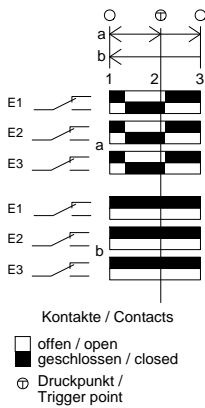

Technische Änderungen vorbehalten, alle Angaben ohne Gewähr / Subject to technical modifications; no responsibility is accepted for the accuracy of this information. © EUCHNER GmbH + Co. KG

S1
Schlüsselschalter
key switch

S2 "+"
Drucktaste
push button

S3 "-"
Drucktaste
push button

P1
LED gelb
LED yellow

S4
Zustimmtaster
enabling push button

S5
NOT-HALT
emergency-stop

Adern nicht angeschlossen/
wires not connected:

Adern / wires: 23x 0,14mm²