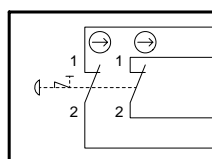

S2 "+"
Drucktaste
push button

S3 "-"
Drucktaste
push button

P1
LED gelb
LED yellow

S4
Zustimmtaster
enabling push button

S5
NOT-HALT
emergency-stop

Adern nicht angeschlossen/
wires not connected:

Adern / wires: 23x 0,14mm²