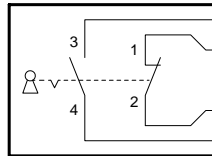

S2 "+"
Drucktaste
push button

S3 "-"
Drucktaste
push button

P1
LED gelb
LED yellow

S4
Zustimmtaster
enabling push button

S5
NOT-HALT
emergency-stop

Adern nicht angeschlossen/
wires not connected:

Adern / wires: 23x 0,14mm²