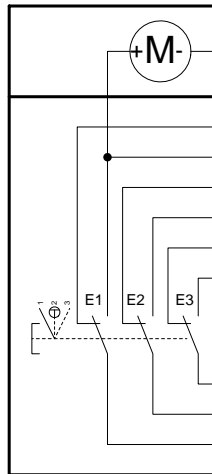

S2 "+"
Drucktaste
push button

S3 "-"
Drucktaste
push button

P1
LED gelb
LED yellow

S4
Zustimmtaster
enabling push button

S5
NOT-HALT
emergency-stop

Adern nicht angeschlossen/
wires not connected:

Adern / wires: 23x 0,14mm²