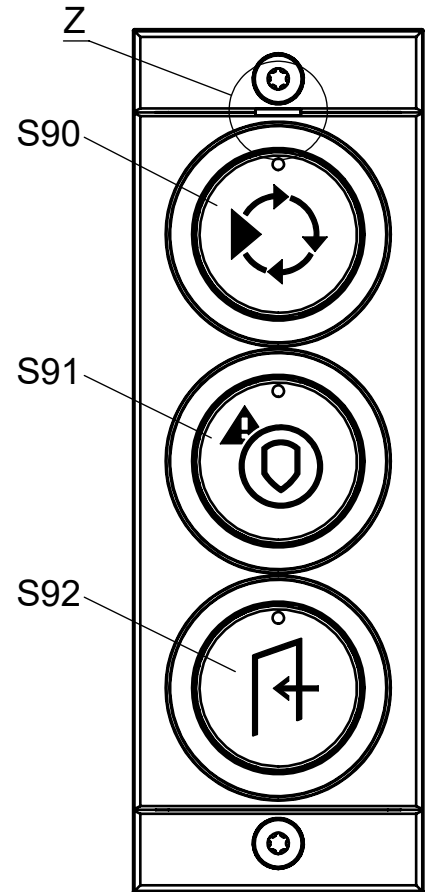

Maße in mm / Dimensions in mm

© EUCHNER GmbH + Co. KG

Technische Änderungen vorbehalten, alle Angaben ohne Gewähr / Subject to technical modifications; no responsibility is accepted for the accuracy of this information.

markiert Ausrichtung von S90
alignment marking of S90

Z 2 : 1

Anschlussstyp S Connection type S	
S90	Taster beleuchtet - WEISS MIT BEDRUCKUNG Push-button illuminated - WHITE WITH PRINTING
S91	Quittiertaster beleuchtet - WEISS MIT BEDRUCKUNG acknowledgement-button illuminated - WHITE WITH PRINTING LED RGB
S92	Taster beleuchtet - WEISS MIT BEDRUCKUNG Push-button illuminated - WHITE WITH PRINTING LED BLAU / BLUE