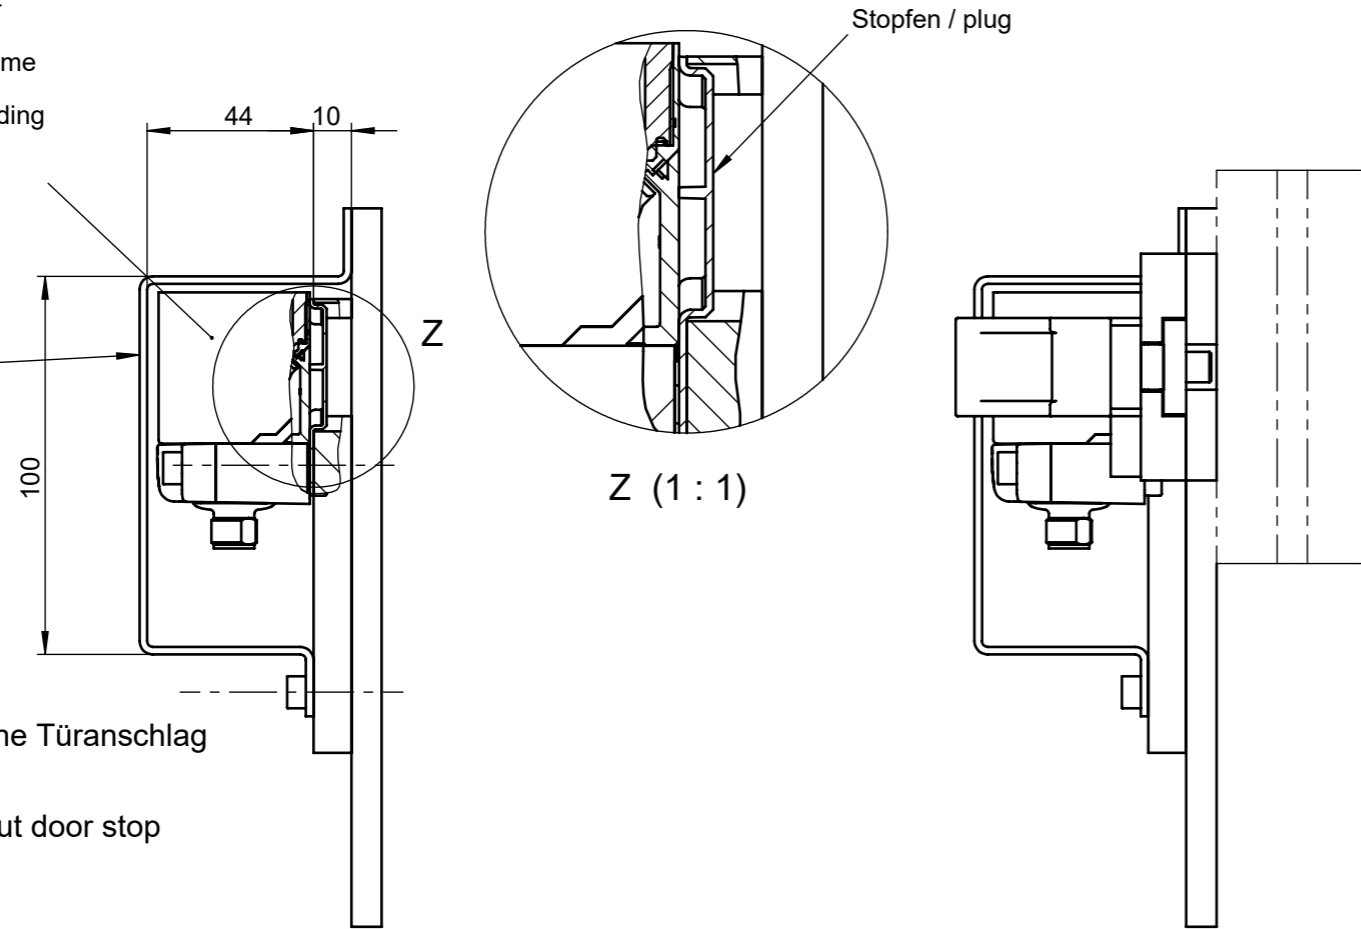

Sicherheitsschalter inklusive Stopfen auf Schalteraufnahme montiert.
 Safety switch including plug mounted on switch bracket.

Schutzblech auf Schalteraufnahme montiert.
 Protection plate mounted on switch bracket.

! Achtung!
 Riegel ohne Türanschlag
Caution!
 Bolt without door stop

113986	RIEGEL CES-AC-AP-C01-AH-SB-C2296	111145	CES-AP-C01-AH-SB-111145
109358	RIEGEL CES-AC-AR-C01-AH-SA-C2296	098941	CES-AR-C01-AH-SA
Ident.-Nr. / ID-No.	Riegel / Bolt	inklusive Sicherheitsschalter / inclusive Safety Switch	Bezeichnung / Description