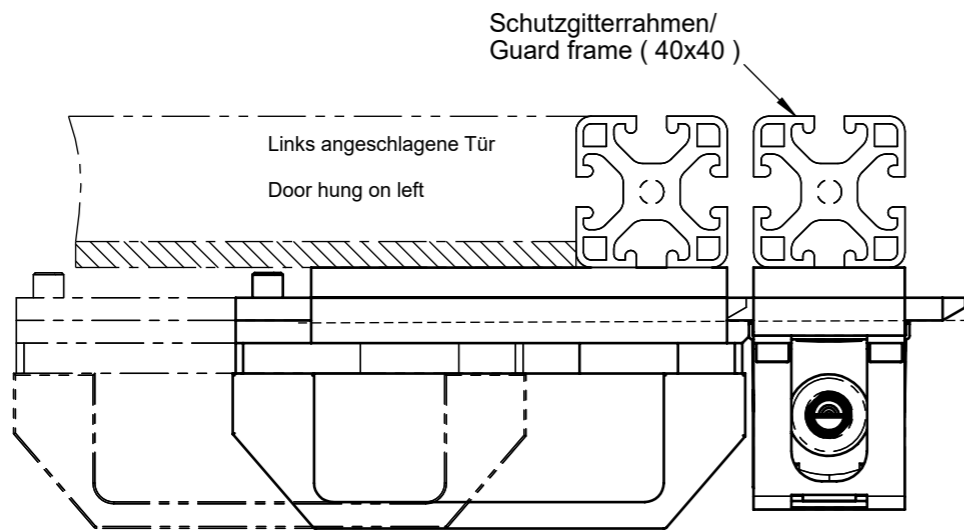

Technische Änderungen vorbehalten, alle Angaben ohne Gewähr / Subject to technical modifications; no responsibility is accepted for the accuracy of this information.
© EUCHNER GmbH + Co. KG
Maße in mm / Dimensions in mm

Sicherheitsschalter inklusive Stopfen auf Schalteraufnahme montiert.
Safety switch including plug mounted on switch bracket.

Schutzblech auf Schalteraufnahme montiert.
Protection plate mounted on switch bracket.

! Achtung!
Riegel ohne Türanschlag
Caution!
Bolt without door stop

113986	RIEGEL CES-AC-AP-C01-AH-SB-C2296	111145	CES-AP-C01-AH-SB-111145
109358	RIEGEL CES-AC-AR-C01-AH-SA-C2296	098941	CES-AR-C01-AH-SA
Ident.-Nr. / ID-No.	Riegel / Bolt	inklusive Sicherheitsschalter / inclusive Safety Switch	Bezeichnung / Description