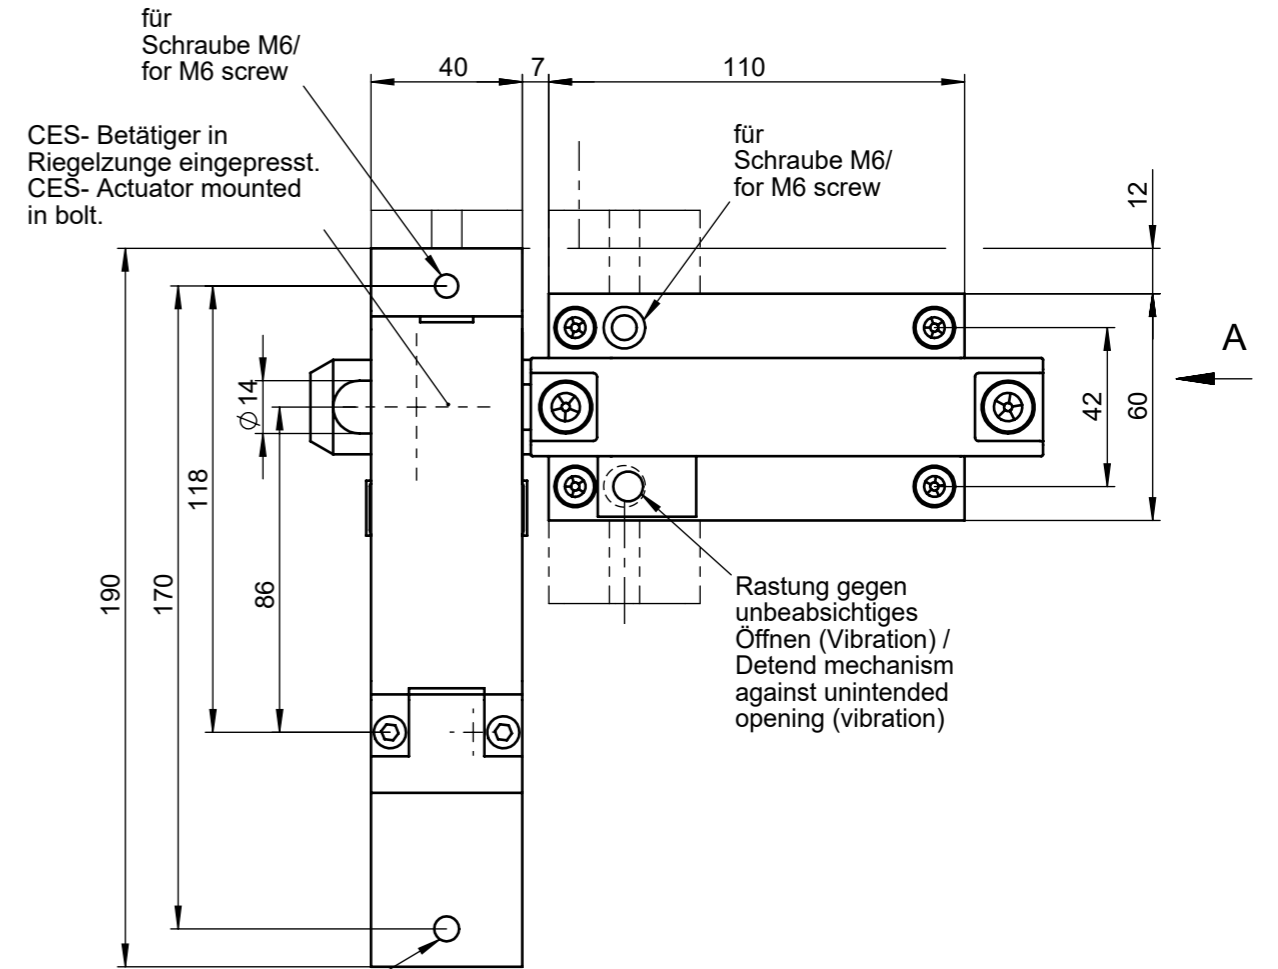

Technische Änderungen vorbehalten, alle Angaben ohne Gewähr / Subject to technical modifications; no responsibility is accepted for the accuracy of this information.
 © EUCHNER GmbH + Co. KG
 Maße in mm / Dimensions in mm

Sicherheitsschalter inklusive Stopfen auf Schalteraufnahme montiert.
 Safety switch including plug mounted on switch bracket.

Schutzblech auf Schalteraufnahme montiert.
 Protection plate mounted on switch bracket.

! Achtung!
 Riegel ohne Türanschlag
Caution!
 Bolt without door stop

113986	RIEGEL CES-AC-AP-C01-AH-SB-C2296	111145	CES-AP-C01-AH-SB-111145
109358	RIEGEL CES-AC-AR-C01-AH-SA-C2296	098941	CES-AR-C01-AH-SA
Ident.-Nr. / ID-No.	Riegel / Bolt	inklusive Sicherheitsschalter / inclusive Safety Switch	Bezeichnung / Description