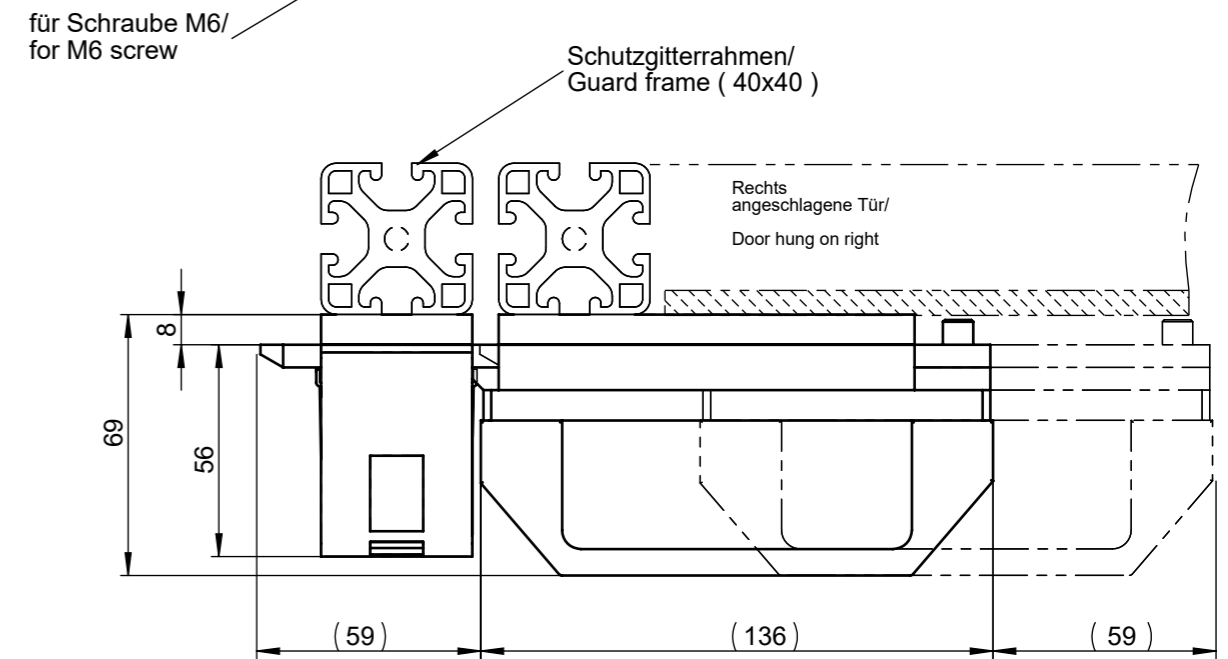

Technische Änderungen vorbehalten, alle Angaben ohne Gewähr / Subject to technical modifications; no responsibility is accepted for the accuracy of this information.
© EUCHNER GmbH + Co. KG
Maße in mm / Dimensions in mm

Sicherheitsschalter inklusive Stopfen auf Schalteraufnahme montiert.
Safety switch including plug mounted on switch bracket.

Schutzblech auf Schalteraufnahme montiert.
Protection plate mounted on switch bracket.

! Achtung!
Riegel ohne Türanschlag
Caution!
Bolt without door stop

113986	RIEGEL CES-AC-AP-C01-AH-SB-C2296	111145	CES-AP-C01-AH-SB-111145
109358	RIEGEL CES-AC-AR-C01-AH-SA-C2296	098941	CES-AR-C01-AH-SA
Ident.-Nr. / ID-No.	Riegel / Bolt	inklusive Sicherheitsschalter / inclusive Safety Switch	Bezeichnung / Description