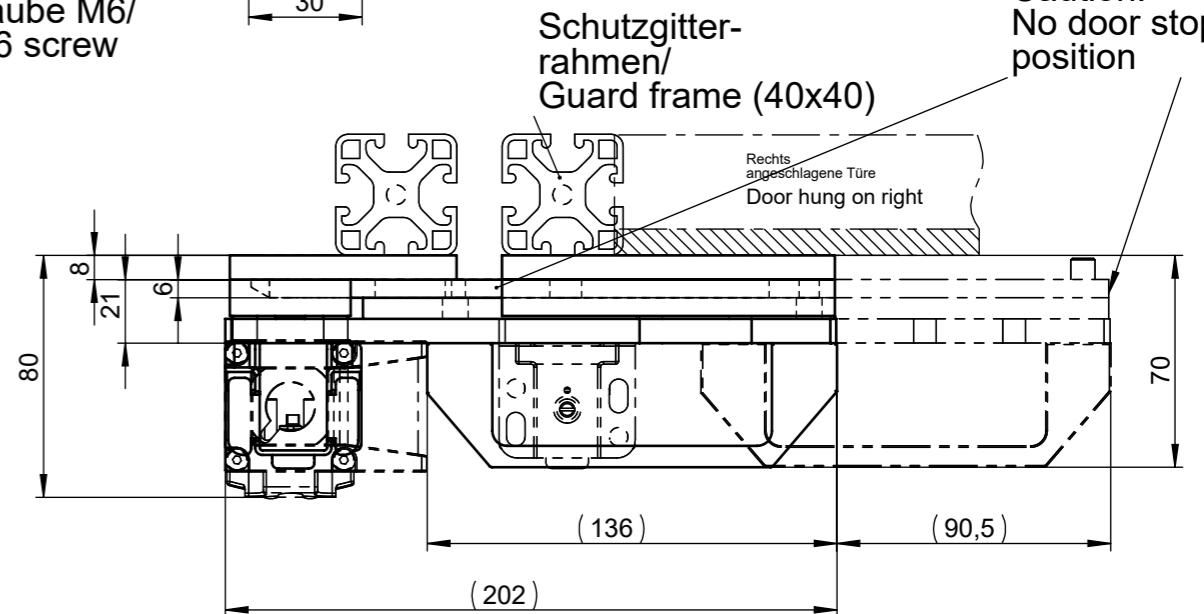

**Achtung!**  
In hinterer Position  
kein  
Türanschlag an  
Schalteraufnahme!  
**Caution!**  
No door stop in open  
position

Sicherheitsschalter CET  
separat bestellen.

Betätiger CET  
separat bestellen.

Please order safety switch  
and actuator separately.

Riegel CET-A-C-C2308  
Bestell-Nr.: 109672

Bolt CET-A-C-C2308  
Order No. 109672

Technische Änderungen vorbehalten, alle Angaben ohne Gewähr / Subject to technical modifications; no responsibility is accepted for the accuracy of this information. © EUCHNER GmbH + Co. KG