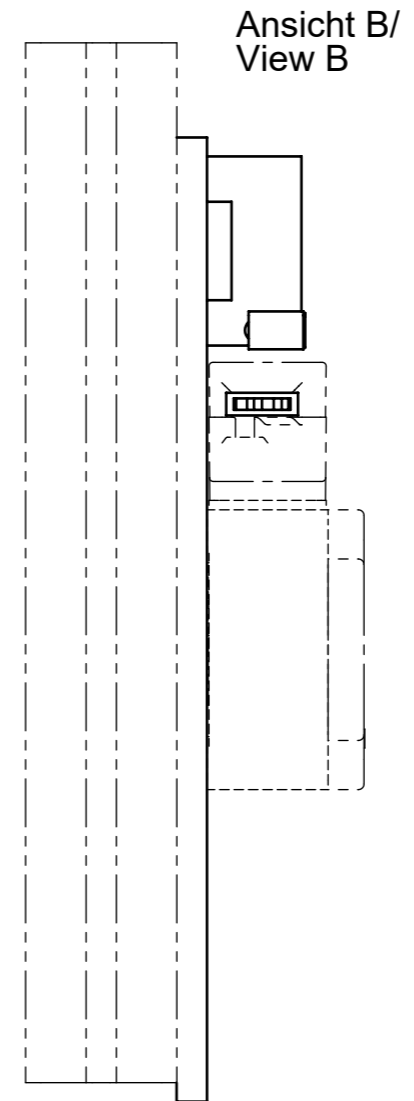

Technische Änderungen vorbehalten, alle Angaben ohne Gewähr / Subject to technical modifications; no responsibility is accepted for the accuracy of this information.  
 © EUCHNER GmbH + Co. KG  
 Maße in mm / Dimensions in mm

Sicherheitsschalter NZ.VZ...  
 Anfahrriichtung  
 C

Sicherheitsschalter  
 separat bestellen.

Safety Switch NZ.VZ...  
 operating direction  
 C

Please order  
 Safety Switch separately.

**Achtung!**  
 Riegel darf nicht in Verbindung mit einer  
 Fluchtentriegelung verwendet werden!