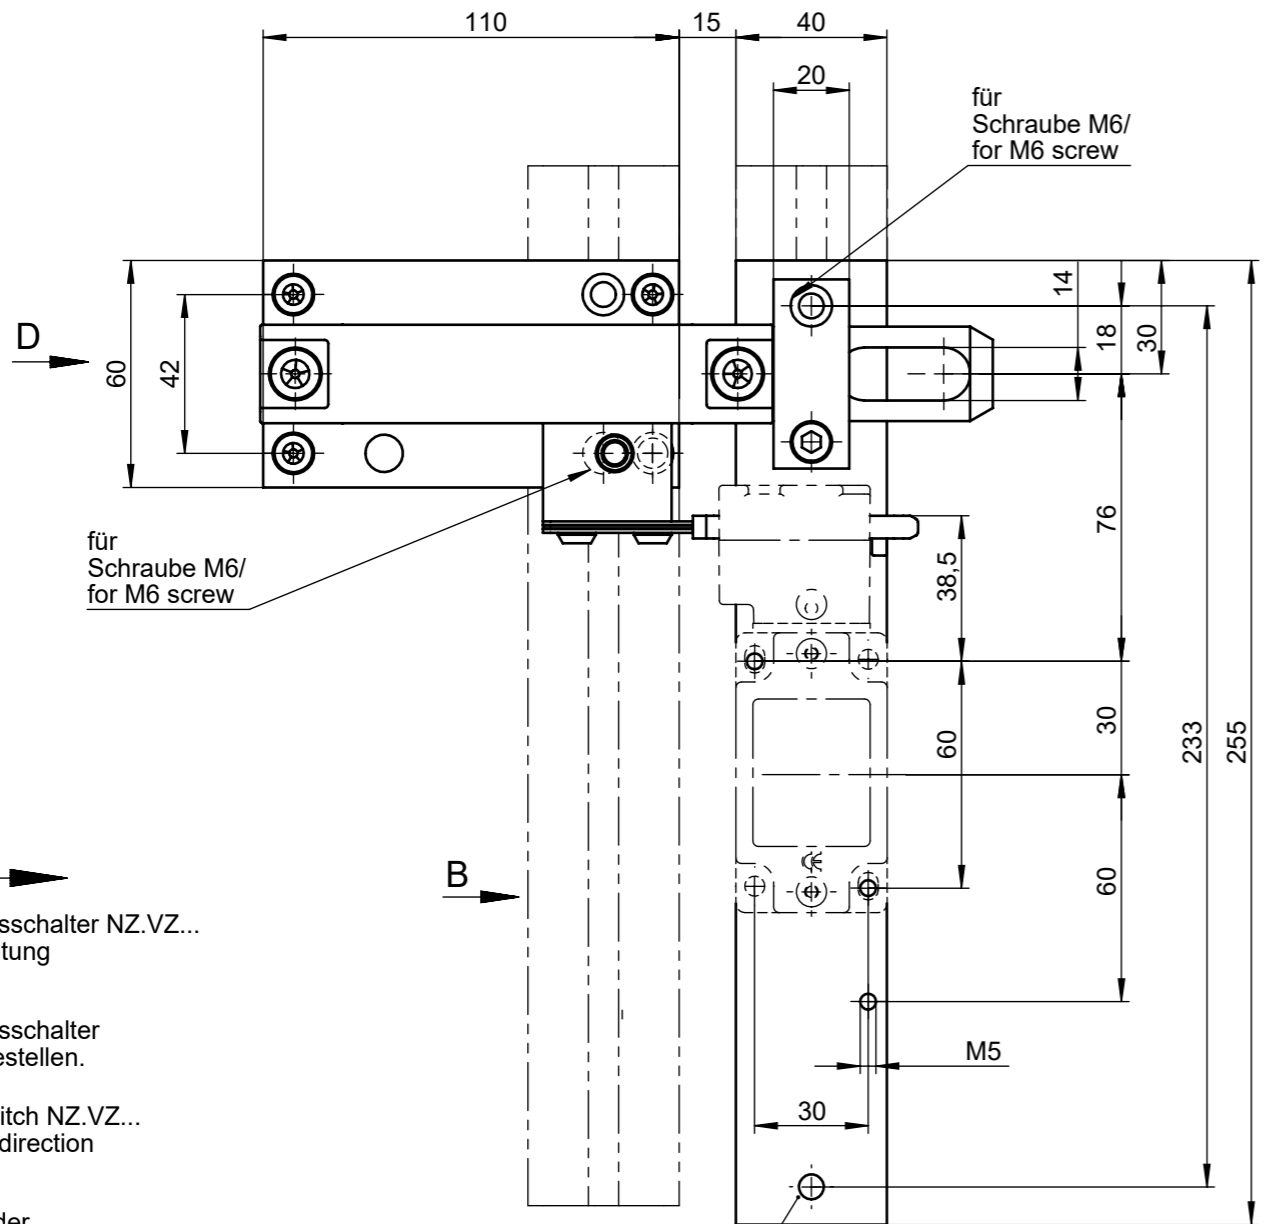

Technische Änderungen vorbehalten, alle Angaben ohne Gewähr / Subject to technical modifications; no responsibility is accepted for the accuracy of this information.  
 © EUCHNER GmbH + Co. KG  
 Maße in mm / Dimensions in mm

Sicherheitsschalter NZ.VZ...  
 Anfahrriichtung  
 C

Sicherheitsschalter  
 separat bestellen.

Safety Switch NZ.VZ...  
 operating direction  
 C

Please order  
 Safety Switch separately.

**Achtung!**  
 Riegel darf nicht in Verbindung mit einer  
 Fluchtentriegelung verwendet werden!

**Caution!**  
 Bolt may not be used in connection  
 with an escape release.

Riegel NZ-CB                      Bolt NZ-CB  
 Bestell-Nr. 083892              Order-No. 083892