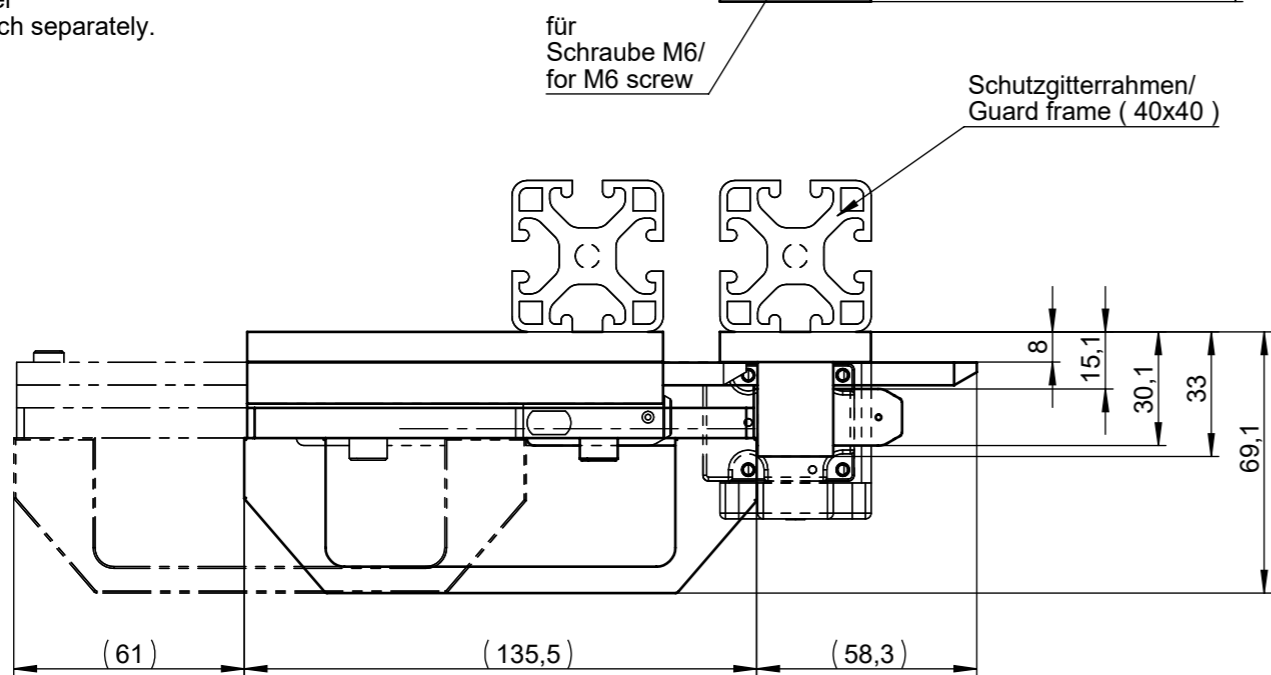

Technische Änderungen vorbehalten, alle Angaben ohne Gewähr / Subject to technical modifications; no responsibility is accepted for the accuracy of this information.  
 © EUCHNER GmbH + Co. KG  
 Maße in mm / Dimensions in mm

Sicherheitsschalter NZ.VZ...  
 Anfahrriichtung  
 C

Sicherheitsschalter  
 separat bestellen.

Safety Switch NZ.VZ...  
 operating direction  
 C

Please order  
 Safety Switch separately.

**Achtung!**  
 Riegel darf nicht in Verbindung mit einer  
 Fluchtentriegelung verwendet werden!