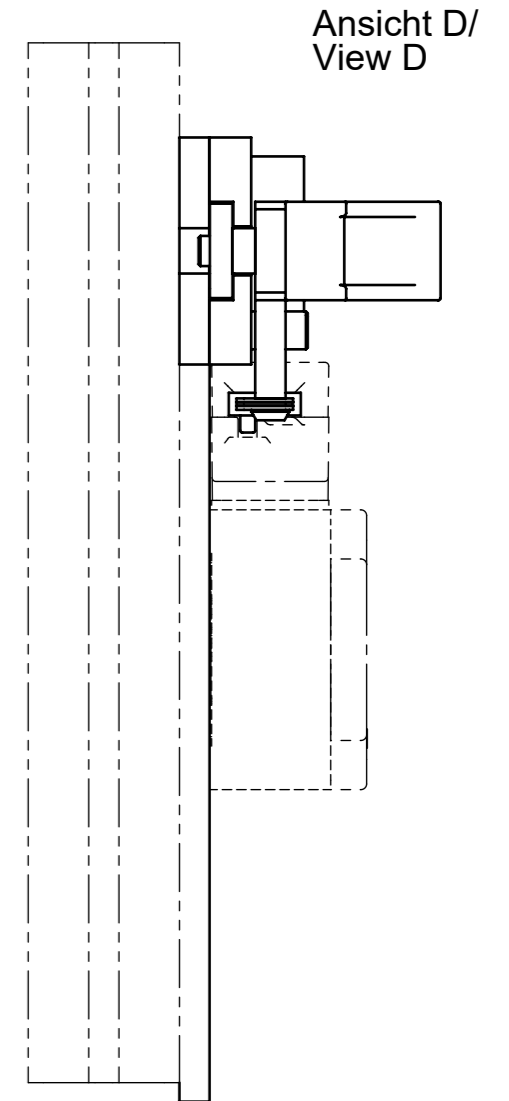

Technische Änderungen vorbehalten, alle Angaben ohne Gewähr / Subject to technical modifications; no responsibility is accepted for the accuracy of this information.  
 © EUCHNER GmbH + Co. KG  
 Maße in mm / Dimensions in mm

Sicherheitsschalter NZ.VZ...  
 Anfahrriichtung  
 C

Sicherheitsschalter  
 separat bestellen.

Safety Switch NZ.VZ...  
 operating direction  
 C

Please order  
 Safety Switch separately.

**Achtung!**  
 Riegel darf nicht in Verbindung mit einer  
 Fluchtentriegelung verwendet werden!