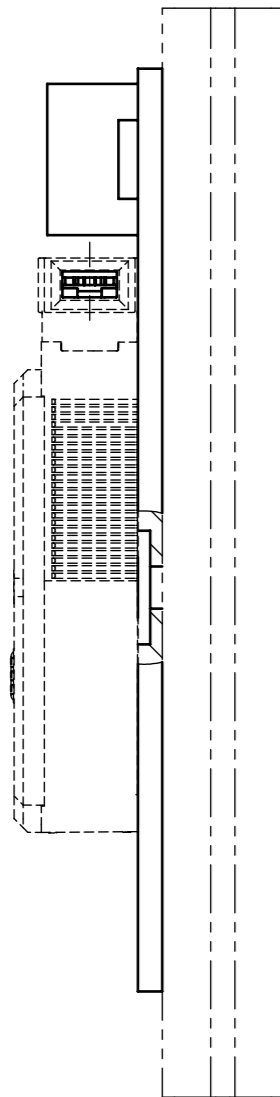

Ansicht/View B

Ansicht / View D

Schutzgitter-
rahmen/
Guard frame (40x40)

Achtung!
Riegel darf nicht in Verbindung mit einer
Fluchtentriegelung verwendet werden!

Caution!
Bolt may not be used in connection
with an escape release.

Riegel CTP-AC-123653

Bestell-Nr. 123653

Bolt CTP-AC-123653

Order No. 123653

Maße in mm / Dimensions in mm

no responsibility is accepted for the accuracy of this information. © EUCHNER GmbH + Co. KG

Technische Änderungen vorbehalten, alle Angaben ohne Gewähr / Subject to technical modifications;