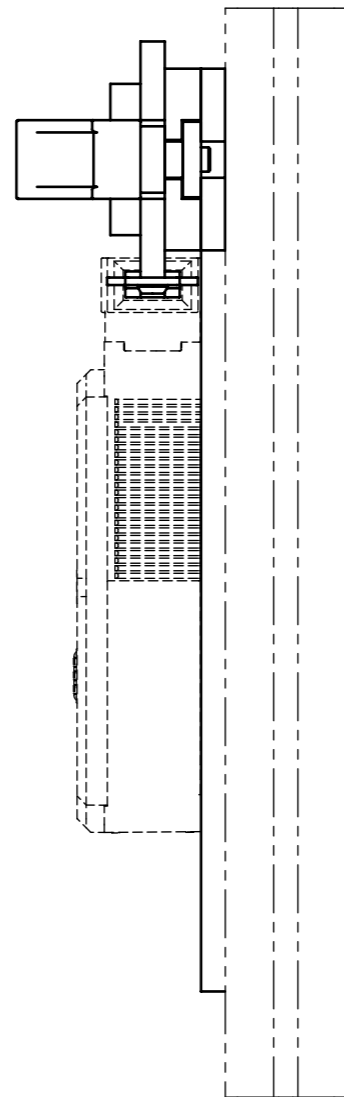

Ansicht/View B

Ansicht / View D

Schutzgitter-
rahmen/
Guard frame (40x40)

Achtung!
Riegel darf nicht in Verbindung mit einer
Fluchtentriegelung verwendet werden!

Caution!
Bolt may not be used in connection
with an escape release.

Riegel CTP-AC-123653

Bestell-Nr. 123653

Bolt CTP-AC-123653

Order No. 123653

Maße in mm / Dimensions in mm

no responsibility is accepted for the accuracy of this information. © EUCHNER GmbH + Co. KG

Technische Änderungen vorbehalten, alle Angaben ohne Gewähr / Subject to technical modifications;