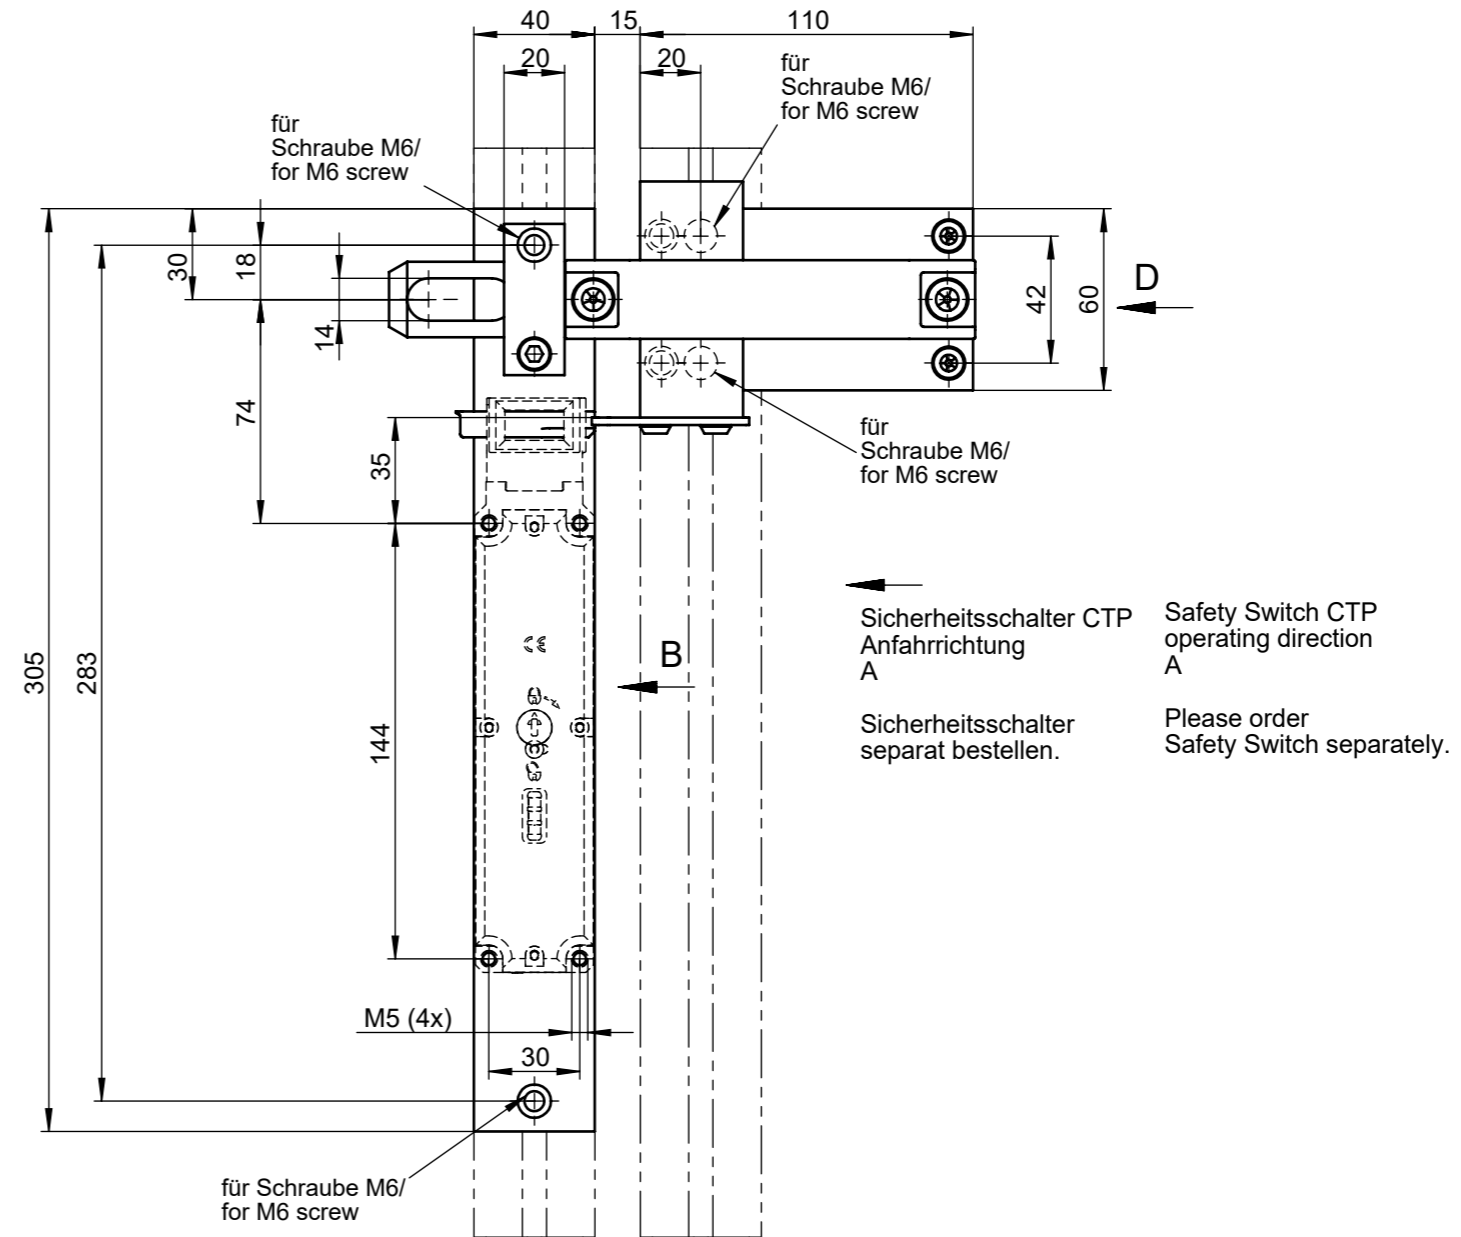

Ansicht/View B

Ansicht / View D

Schutzgitter-
rahmen/
Guard frame (40x40)

Achtung!
Riegel darf nicht in Verbindung mit einer
Fluchtentriegelung verwendet werden!

Caution!
Bolt may not be used in connection
with an escape release.

Riegel CTP-AC-123653

Bestell-Nr. 123653

Bolt CTP-AC-123653

Order No. 123653

Maße in mm / Dimensions in mm

no responsibility is accepted for the accuracy of this information. © EUCHNER GmbH + Co. KG

Technische Änderungen vorbehalten, alle Angaben ohne Gewähr / Subject to technical modifications;