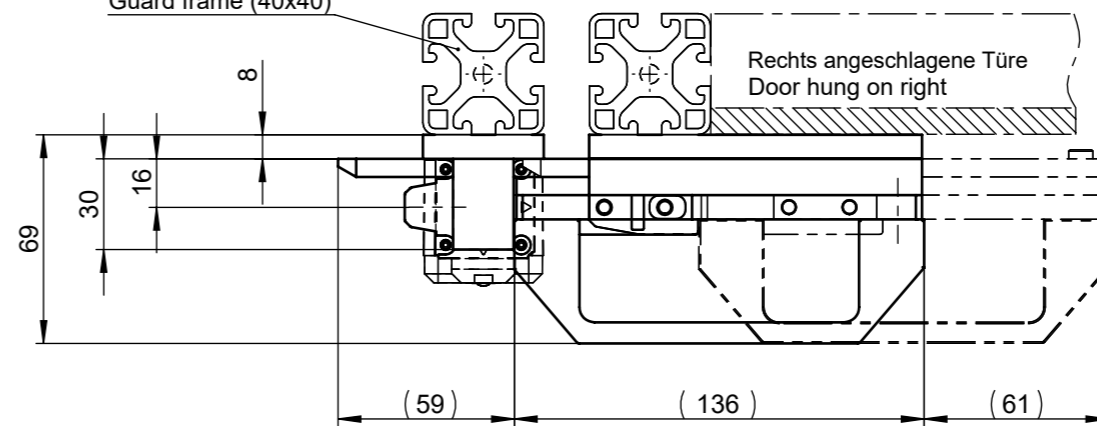

Ansicht/View B

Ansicht / View D

Schutzgitter-
rahmen/
Guard frame (40x40)

Achtung!
Riegel darf nicht in Verbindung mit einer
Fluchtentriegelung verwendet werden!

Caution!
Bolt may not be used in connection
with an escape release.

Riegel CTP-AC-123653

Bestell-Nr. 123653

Bolt CTP-AC-123653

Order No. 123653

Maße in mm / Dimensions in mm

no responsibility is accepted for the accuracy of this information. © EUCHNER GmbH + Co. KG

Technische Änderungen vorbehalten, alle Angaben ohne Gewähr / Subject to technical modifications;