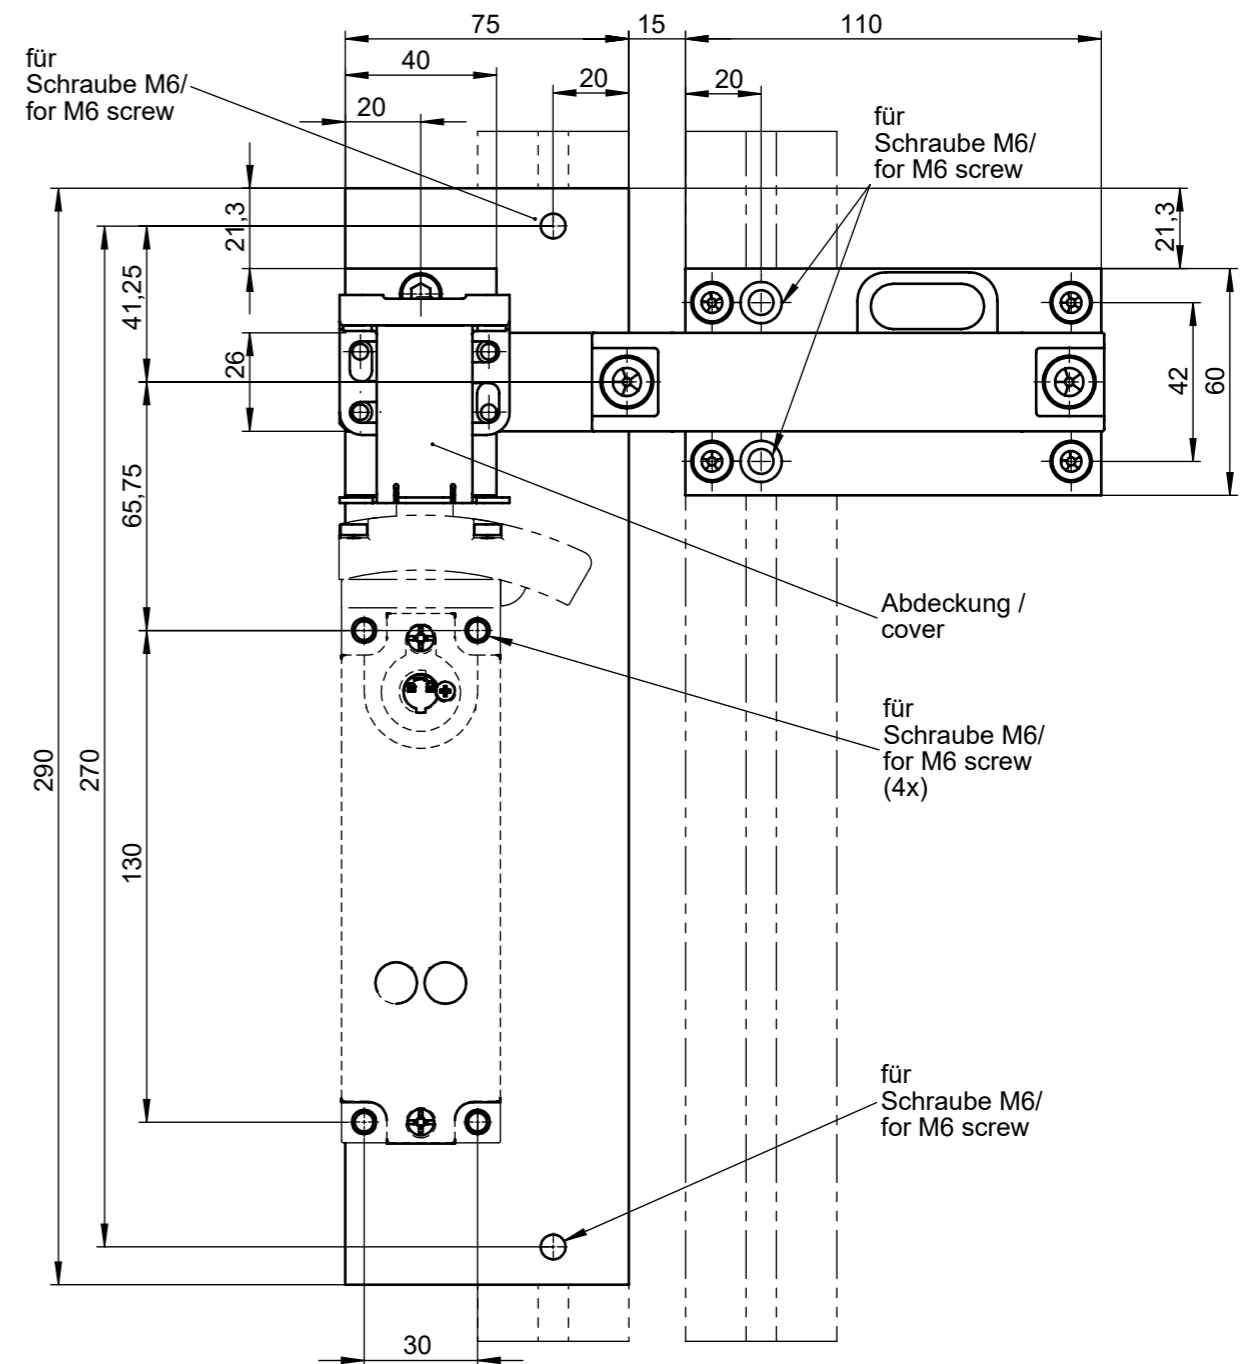

Riegel CET-A-C
Bestell-Nr.: 104309

Sicherheitsschalter CET
separat bestellen.

Betätiger CET
separat bestellen.

Riegel CET-A-C
Order No.: 104309

Please order safety switch CET
separately.

Please order actuator CET
separately.