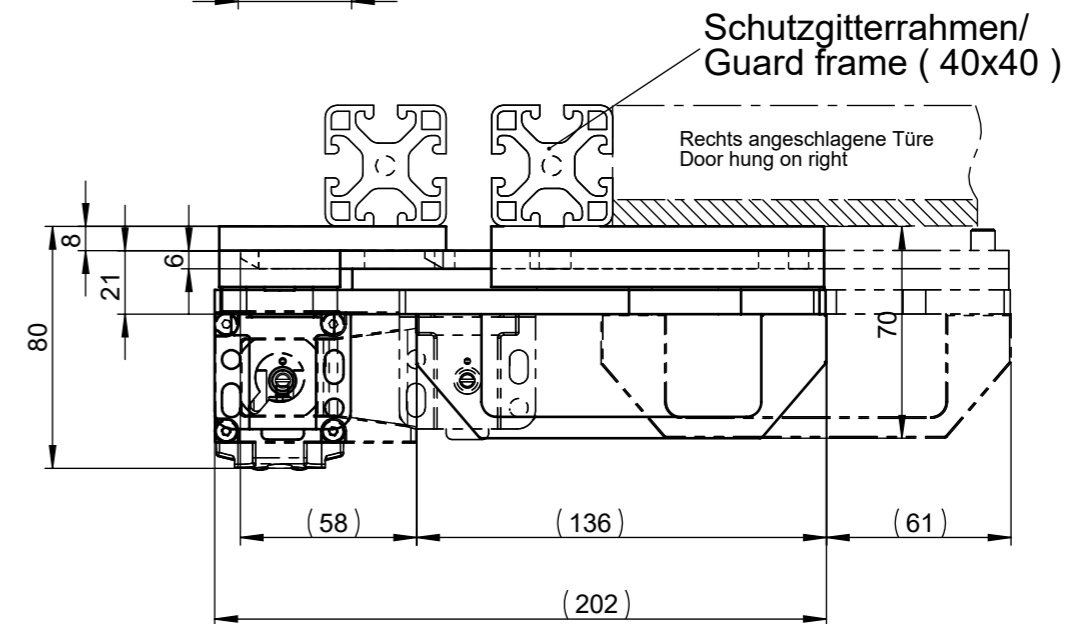

Riegel CET-A-C
Bestell-Nr.: 104309

Sicherheitsschalter CET
separat bestellen.

Betätiger CET
separat bestellen.

Riegel CET-A-C
Order No.: 104309

Please order safety switch CET
separately.

Please order actuator CET
separately.