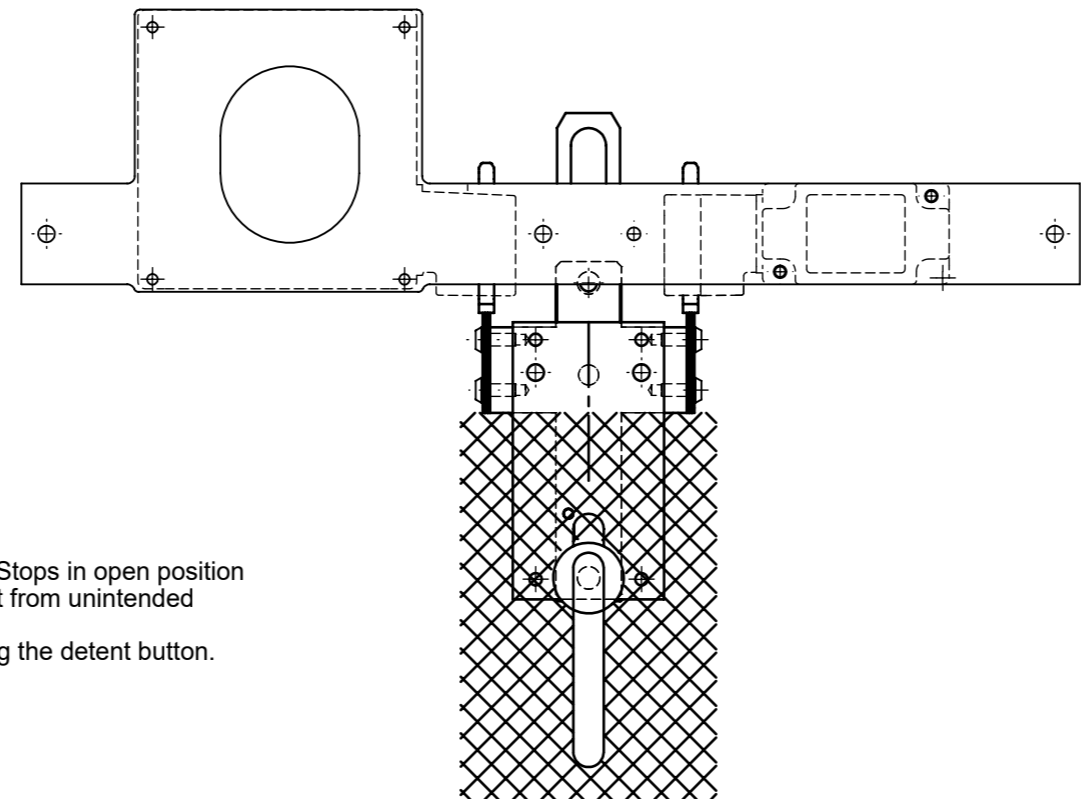

Technische Änderungen vorbehalten, alle Angaben ohne Gewähr / Subject to technical modifications; no responsibility is accepted for the accuracy of this information. © EUCHNER GmbH + Co. KG

1) Riegel mit Rastung.
 Rastet in geöffneter Stellung.
 (Verhindert unbeabsichtigtes Schliessen
 des Riegels)
 Entriegelt durch Hochziehen des Rastknopfes.

1) Bolt with detent. Stops in open position
 (prevents the bolt from unintended
 closing)
 Unlocks by pulling the detent button.

Riegel NZ/TZ ACF Bestell-Nr. 083900
 Bolt NZ/TZ ACF Order No. 083900

"Sicherheitsschalter und Zungenaufnahme lassen sich auch auf
 der Rückseite der Schalteraufnahme befestigen."