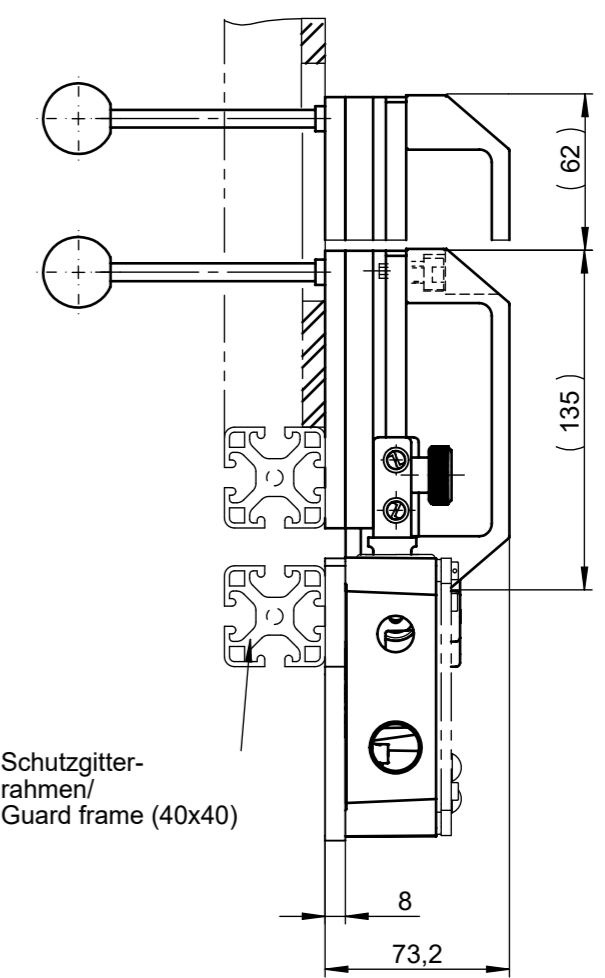

Technische Änderungen vorbehalten, alle Angaben ohne Gewähr / Subject to technical modifications; no responsibility is accepted for the accuracy of this information. © EUCHNER GmbH + Co. KG

1) Riegel mit Rastung.
 Rastet in geöffneter Stellung.
 (Verhindert unbeabsichtigtes Schliessen
 des Riegels)
 Entriegelt durch Hochziehen des Rastknopfes.

1) Bolt with detent. Stops in open position
 (prevents the bolt from unintended
 closing)
 Unlocks by pulling the detent button.

Riegel NZ/TZ ACF Bestell-Nr. 083900
 Bolt NZ/TZ ACF Order No. 083900

"Sicherheitsschalter und Zungenaufnahme lassen sich auch auf
 der Rückseite der Schalteraufnahme befestigen."