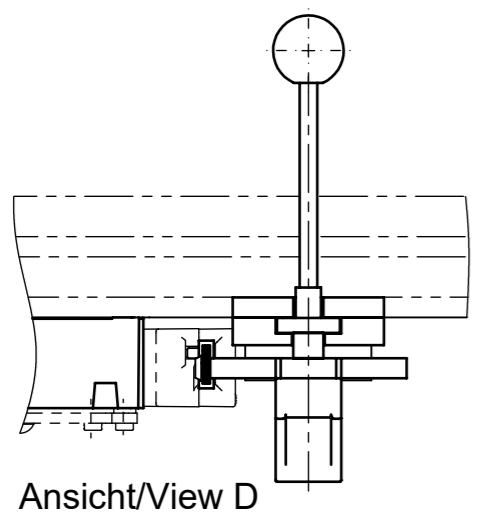

Technische Änderungen vorbehalten, alle Angaben ohne Gewähr / Subject to technical modifications; no responsibility is accepted for the accuracy of this information. © EUCHNER GmbH + Co. KG

1) Riegel mit Rastung.
 Rastet in geöffneter Stellung.
 (Verhindert unbeabsichtigtes Schliessen
 des Riegels)
 Entriegelt durch Hochziehen des Rastknopfes.

1) Bolt with detent. Stops in open position
 (prevents the bolt from unintended
 closing)
 Unlocks by pulling the detent button.

Riegel NZ/TZ ACF Bestell-Nr. 083900
 Bolt NZ/TZ ACF Order No. 083900

"Sicherheitsschalter und Zungenaufnahme lassen sich auch auf
 der Rückseite der Schalteraufnahme befestigen."