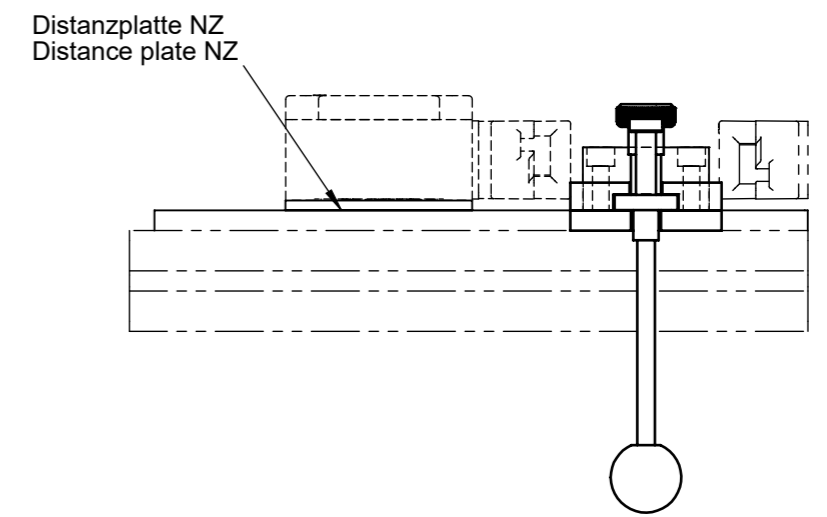

Technische Änderungen vorbehalten, alle Angaben ohne Gewähr / Subject to technical modifications; no responsibility is accepted for the accuracy of this information. © EUCHNER GmbH + Co. KG

1) Riegel mit Rastung.
 Rastet in geöffneter Stellung.
 (Verhindert unbeabsichtigtes Schliessen
 des Riegels)
 Entriegelt durch Hochziehen des Rastknopfes.

1) Bolt with detent. Stops in open position
 (prevents the bolt from unintended
 closing)
 Unlocks by pulling the detent button.

Riegel NZ/TZ ACF Bestell-Nr. 083900
 Bolt NZ/TZ ACF Order No. 083900

"Sicherheitsschalter und Zungenaufnahme lassen sich auch auf
 der Rückseite der Schalteraufnahme befestigen."