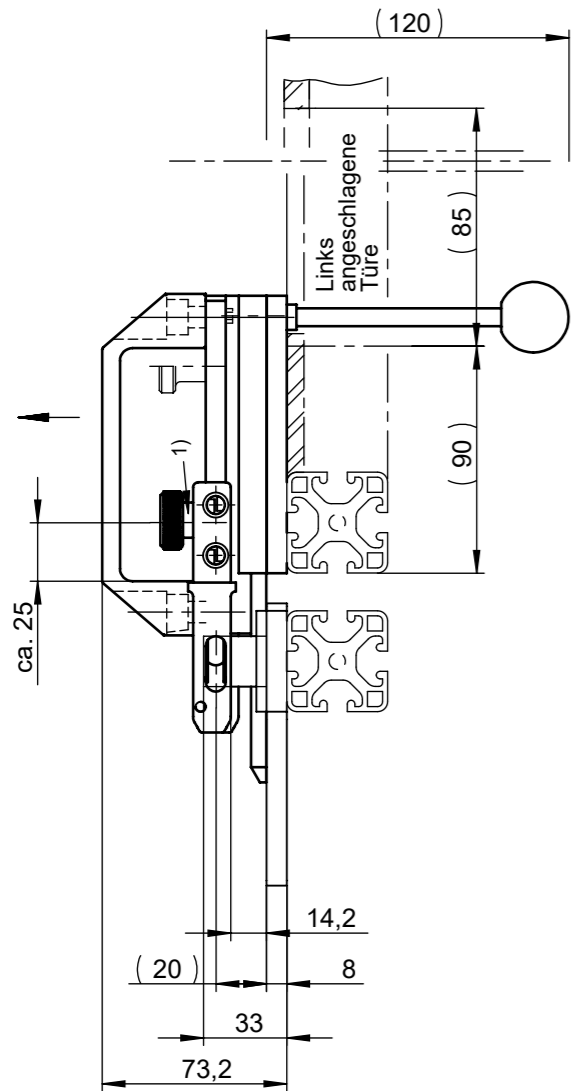

Technische Änderungen vorbehalten, alle Angaben ohne Gewähr / Subject to technical modifications; no responsibility is accepted for the accuracy of this information. © EUCHNER GmbH + Co. KG

1) Riegel mit Rastung.
 Rastet in geöffneter Stellung.
 (Verhindert unbeabsichtigtes Schliessen
 des Riegels)
 Entriegelt durch Hochziehen des Rastknopfes.

1) Bolt with detent. Stops in open position
 (prevents the bolt from unintended
 closing)
 Unlocks by pulling the detent button.

Riegel NZ/TZ ACF Bestell-Nr. 083900
 Bolt NZ/TZ ACF Order No. 083900

"Sicherheitsschalter und Zungenaufnahme lassen sich auch auf
 der Rückseite der Schalteraufnahme befestigen."