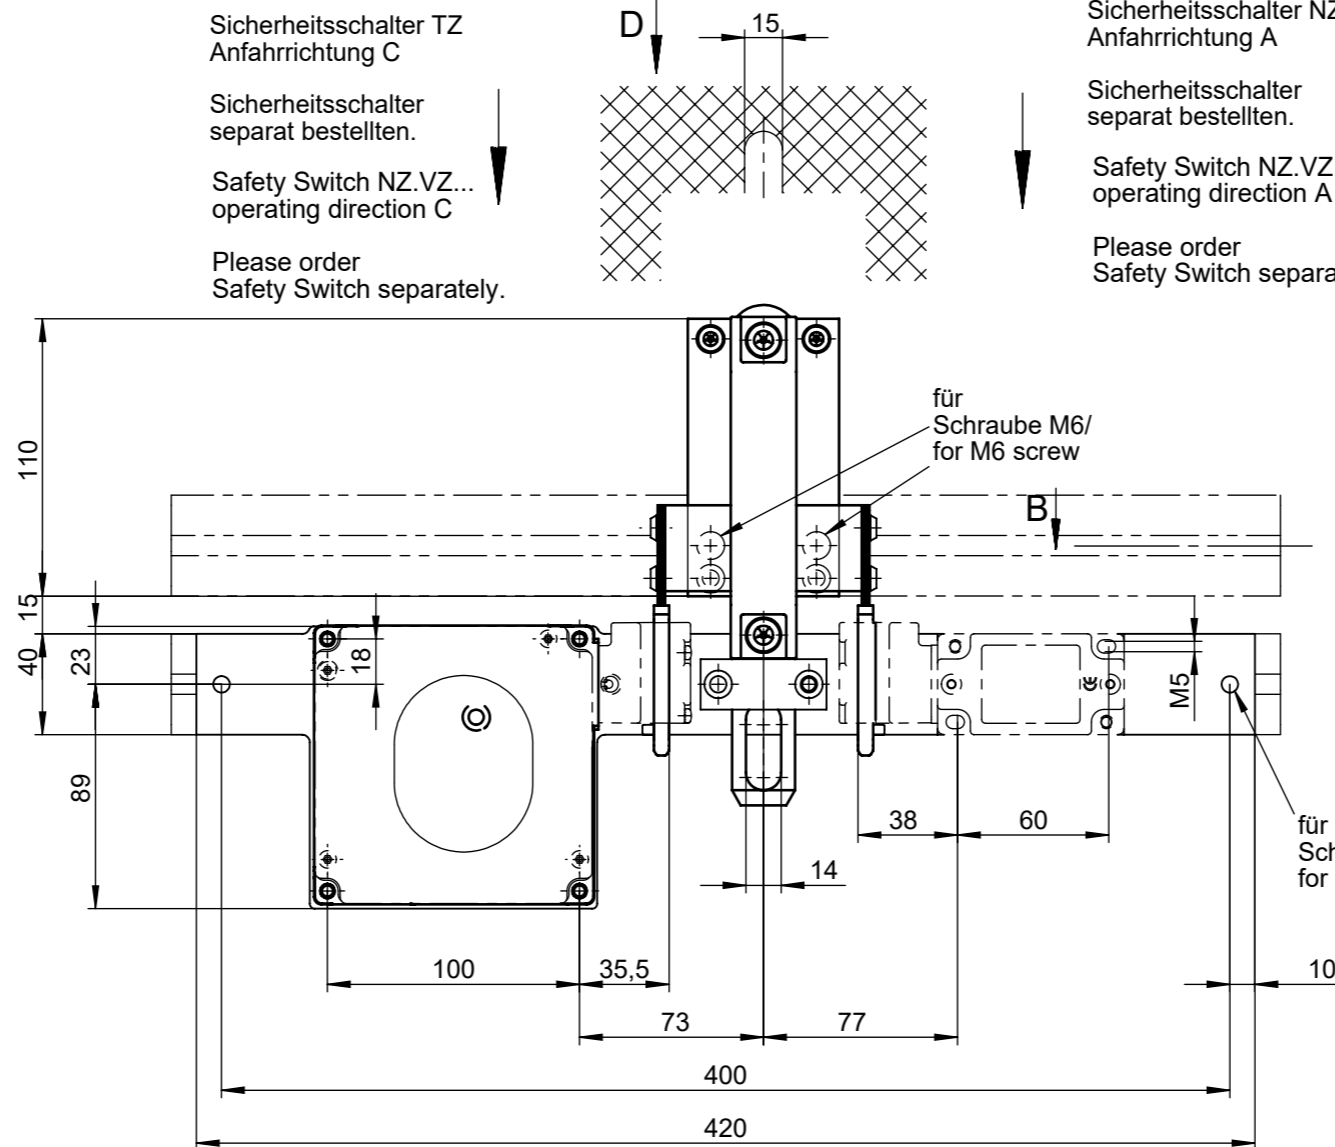

Technische Änderungen vorbehalten, alle Angaben ohne Gewähr / Subject to technical modifications; no responsibility is accepted for the accuracy of this information. © EUCHNER GmbH + Co. KG

1) Riegel mit Rastung.
 Rastet in geöffneter Stellung.
 (Verhindert unbeabsichtigtes Schliessen
 des Riegels)
 Entriegelt durch Hochziehen des Rastknopfes.

1) Bolt with detent. Stops in open position
 (prevents the bolt from unintended
 closing)
 Unlocks by pulling the detent button.

Riegel NZ/TZ ACF Bestell-Nr. 083900
 Bolt NZ/TZ ACF Order No. 083900

"Sicherheitsschalter und Zungenaufnahme lassen sich auch auf
 der Rückseite der Schalteraufnahme befestigen."