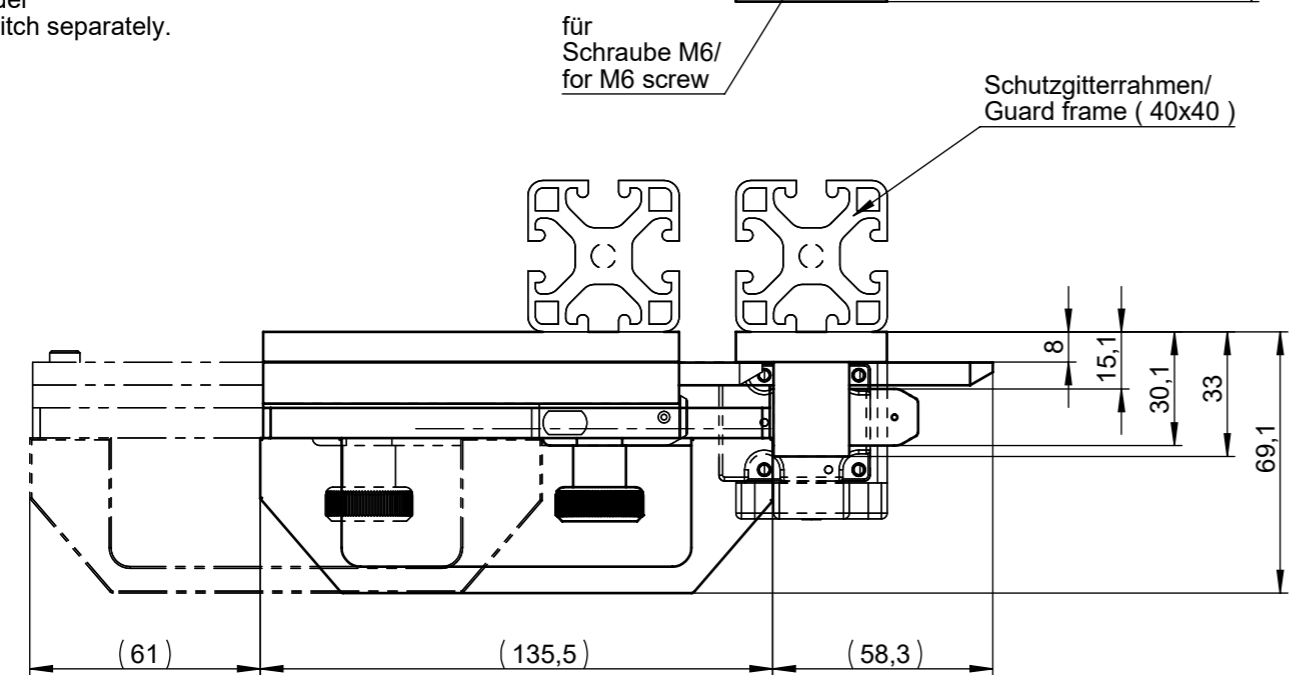

Technische Änderungen vorbehalten, alle Angaben ohne Gewähr / Subject to technical modifications; no responsibility is accepted for the accuracy of this information.
 © EUCHNER GmbH + Co. KG
 Maße in mm / Dimensions in mm

→
 Sicherheitsschalter NZ.VZ...
 Anfahrriichtung
 C
 Sicherheitsschalter
 separat bestellen.
 Safety Switch NZ.VZ...
 operating direction
 C
 Please order
 Safety Switch separately.

Achtung!
 Riegel darf nicht in Verbindung mit einer
 Fluchtentriegelung verwendet werden!