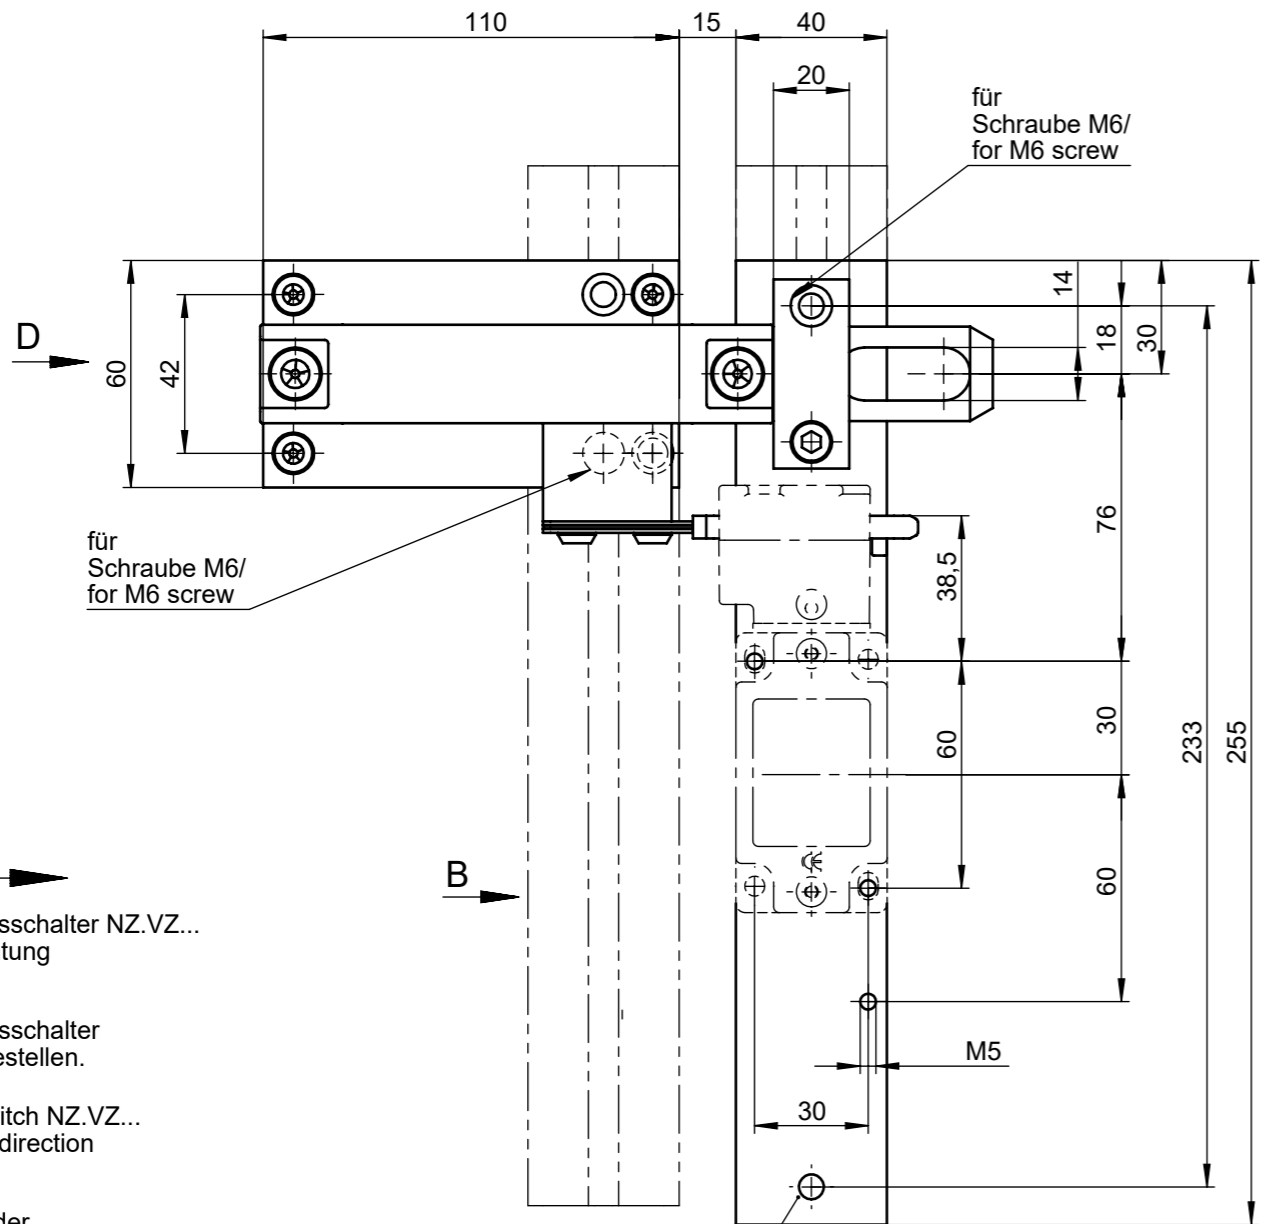

Technische Änderungen vorbehalten, alle Angaben ohne Gewähr / Subject to technical modifications; no responsibility is accepted for the accuracy of this information.
 © EUCHNER GmbH + Co. KG
 Maße in mm / Dimensions in mm

→
 Sicherheitsschalter NZ.VZ...
 Anfahrriichtung
 C
 Sicherheitsschalter
 separat bestellen.
 Safety Switch NZ.VZ...
 operating direction
 C
 Please order
 Safety Switch separately.

Achtung!
 Riegel darf nicht in Verbindung mit einer
 Fluchtentriegelung verwendet werden!

Caution!
 Bolt may not be used in connection
 with an escape release.

Riegel NZ-CR2 Bolt NZ-CR2
 Bestell-Nr. 078456 Order-No. 078456