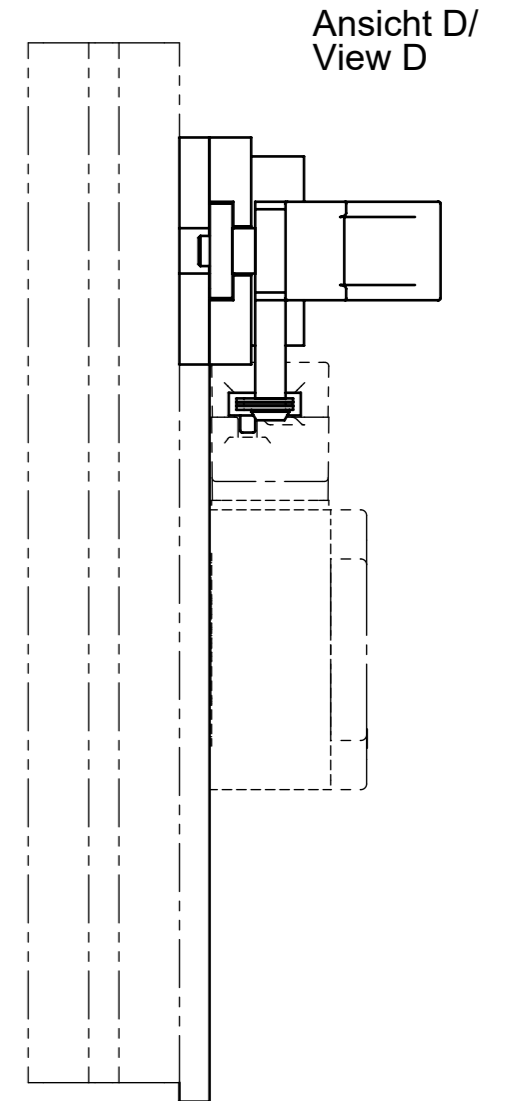

Technische Änderungen vorbehalten, alle Angaben ohne Gewähr / Subject to technical modifications; no responsibility is accepted for the accuracy of this information.
 © EUCHNER GmbH + Co. KG
 Maße in mm / Dimensions in mm

→
 Sicherheitsschalter NZ.VZ...
 Anfahrriichtung
 C
 Sicherheitsschalter
 separat bestellen.
 Safety Switch NZ.VZ...
 operating direction
 C
 Please order
 Safety Switch separately.

Achtung!
 Riegel darf nicht in Verbindung mit einer
 Fluchtentriegelung verwendet werden!

Caution!
 Bolt may not be used in connection
 with an escape release.

Riegel NZ-CR2 Bolt NZ-CR2
 Bestell-Nr. 078456 Order-No. 078456