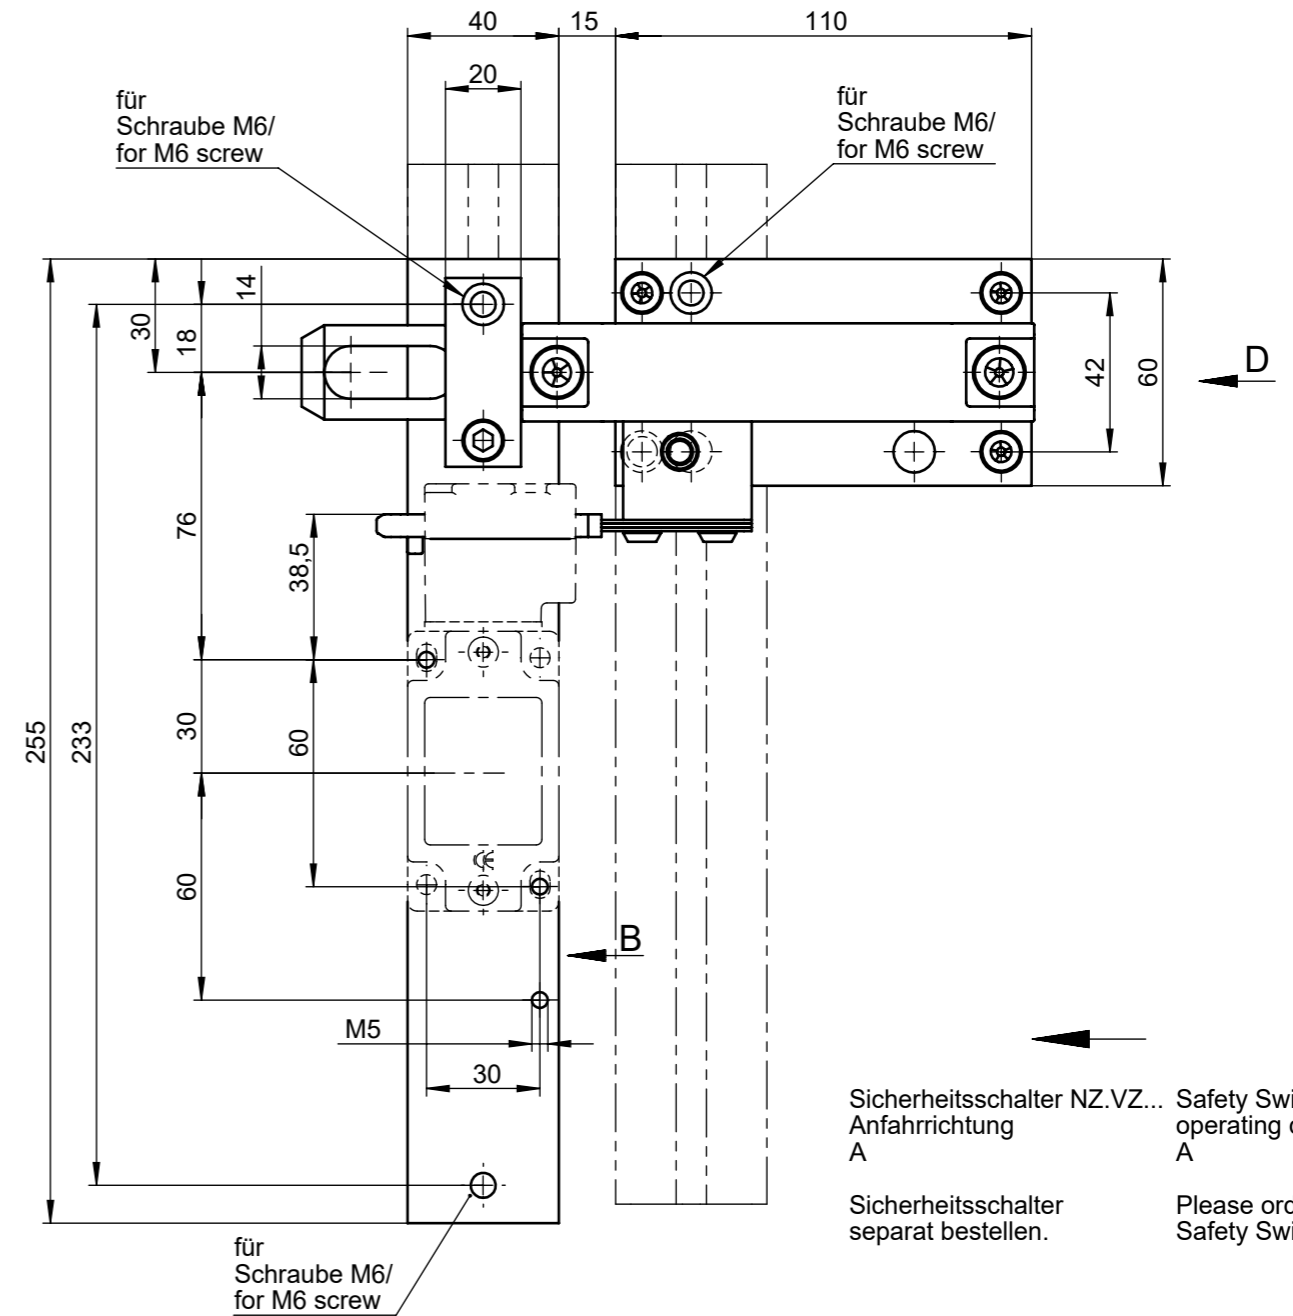

Ansicht B/
View B

Ansicht D/
View D

Achtung!
Riegel darf nicht in Verbindung mit einer
Fluchtentriegelung verwendet werden!

Caution!
Bolt may not be used in connection
with an escape release.

Riegel NZ-AB

Bolt NZ-AB

Bestell-Nr. 083890

Order-No. 083890